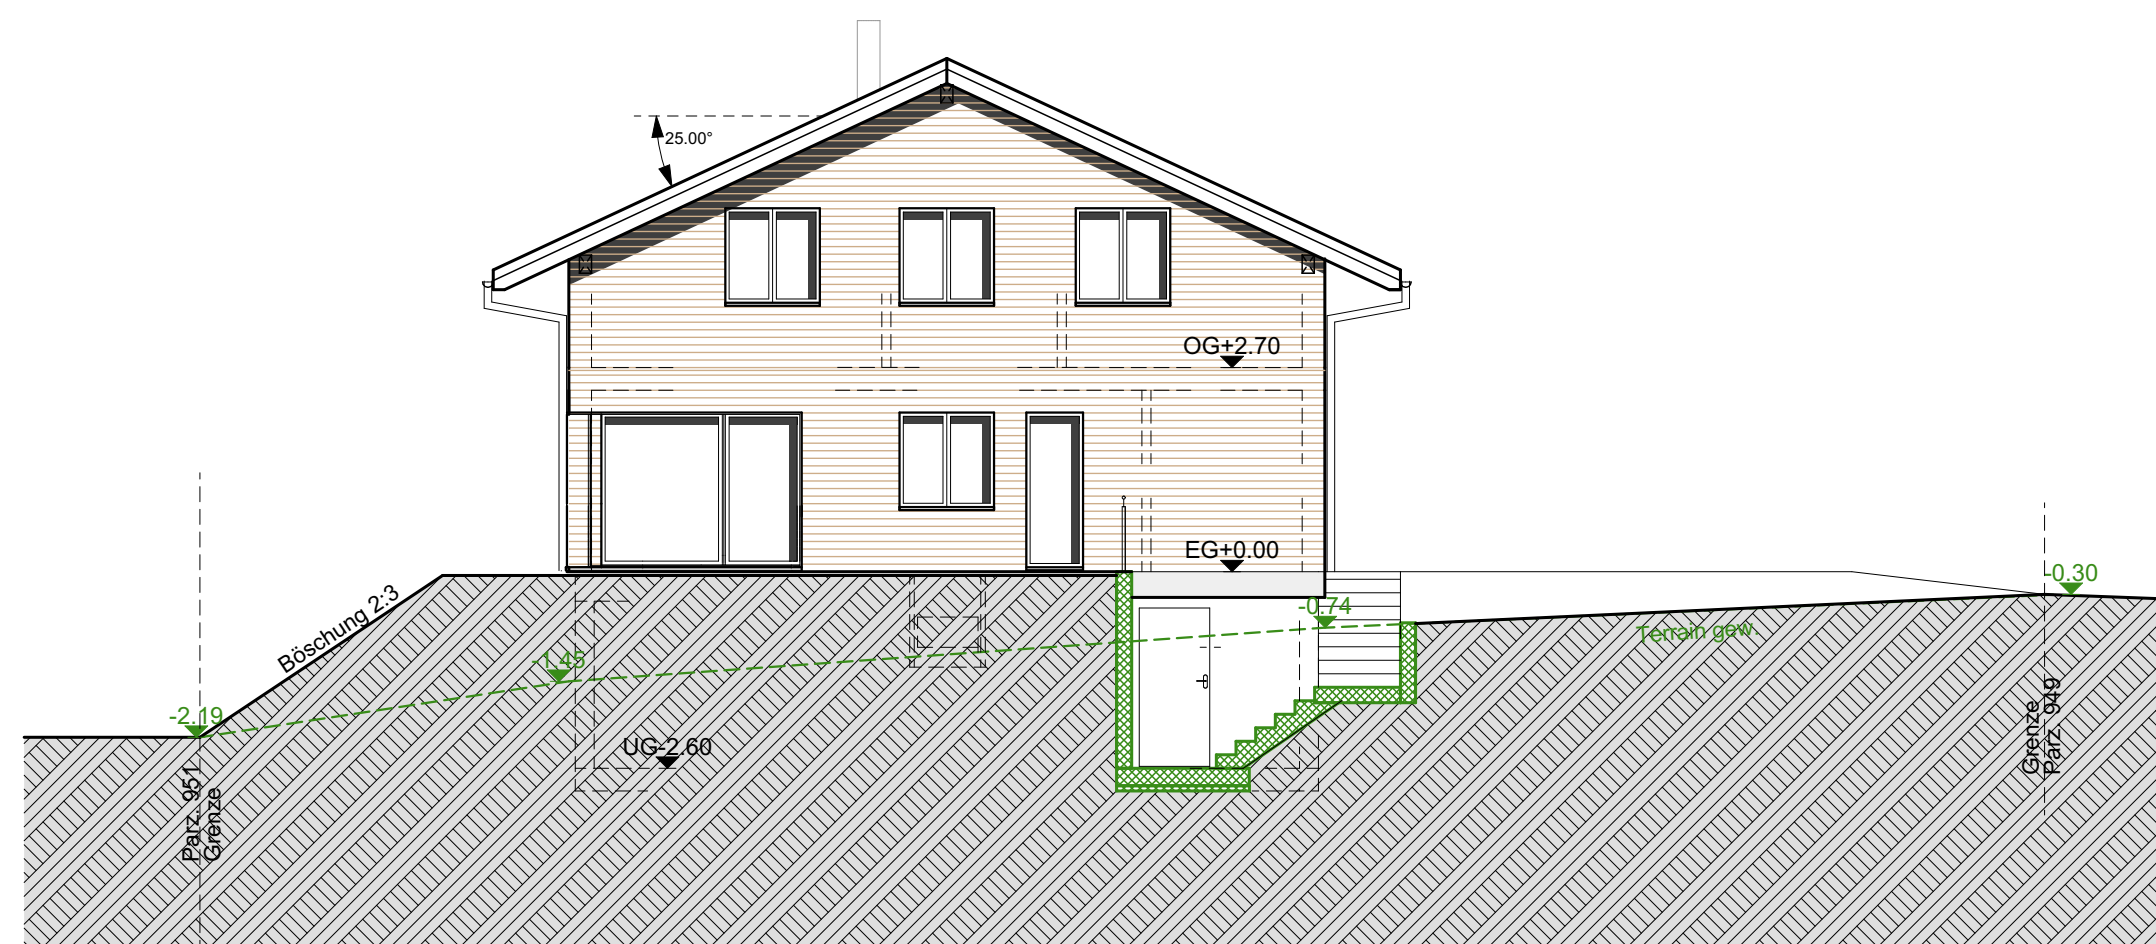

		OBJEKT: Neubau Ferienhaus Marbachegg 19, 6196 Marbach	
BAUHERR: Marti Roland, Bäraustr. 70, 3552 Bärau		ARCHITEKTUR AG	
PLANNUMMER: 1090-45	ZWANGSVERFAHREN: Fassaden	PROJEKTSTADIUM: Bauprojekt	
DATUM: 4.12.2018	GEZEICHNET: NPMG	ZEICHNENR: 950	FLÄCHENR: 492
INDIVIDUELLE ARCHITEKTUR		PLANOBEREICH: A1	MASSSTAB: 1:100
PP ARCHITEKTUR AG Hauptstrasse 141 6182 Eschschwend +41 (0)41 429 00 10		PP ARCHITEKTUR AG Alleestrasse 10 3550 Lengnau +41 (0)34 462 66 62	
BAUHERRSCHAFT		GRUNDEIGENTÜMER	
PROJEKTVERFASSER		ARCHITEKTUR	

Fassade Süd

Fassade Ost

Fassade Nord

Fassade West