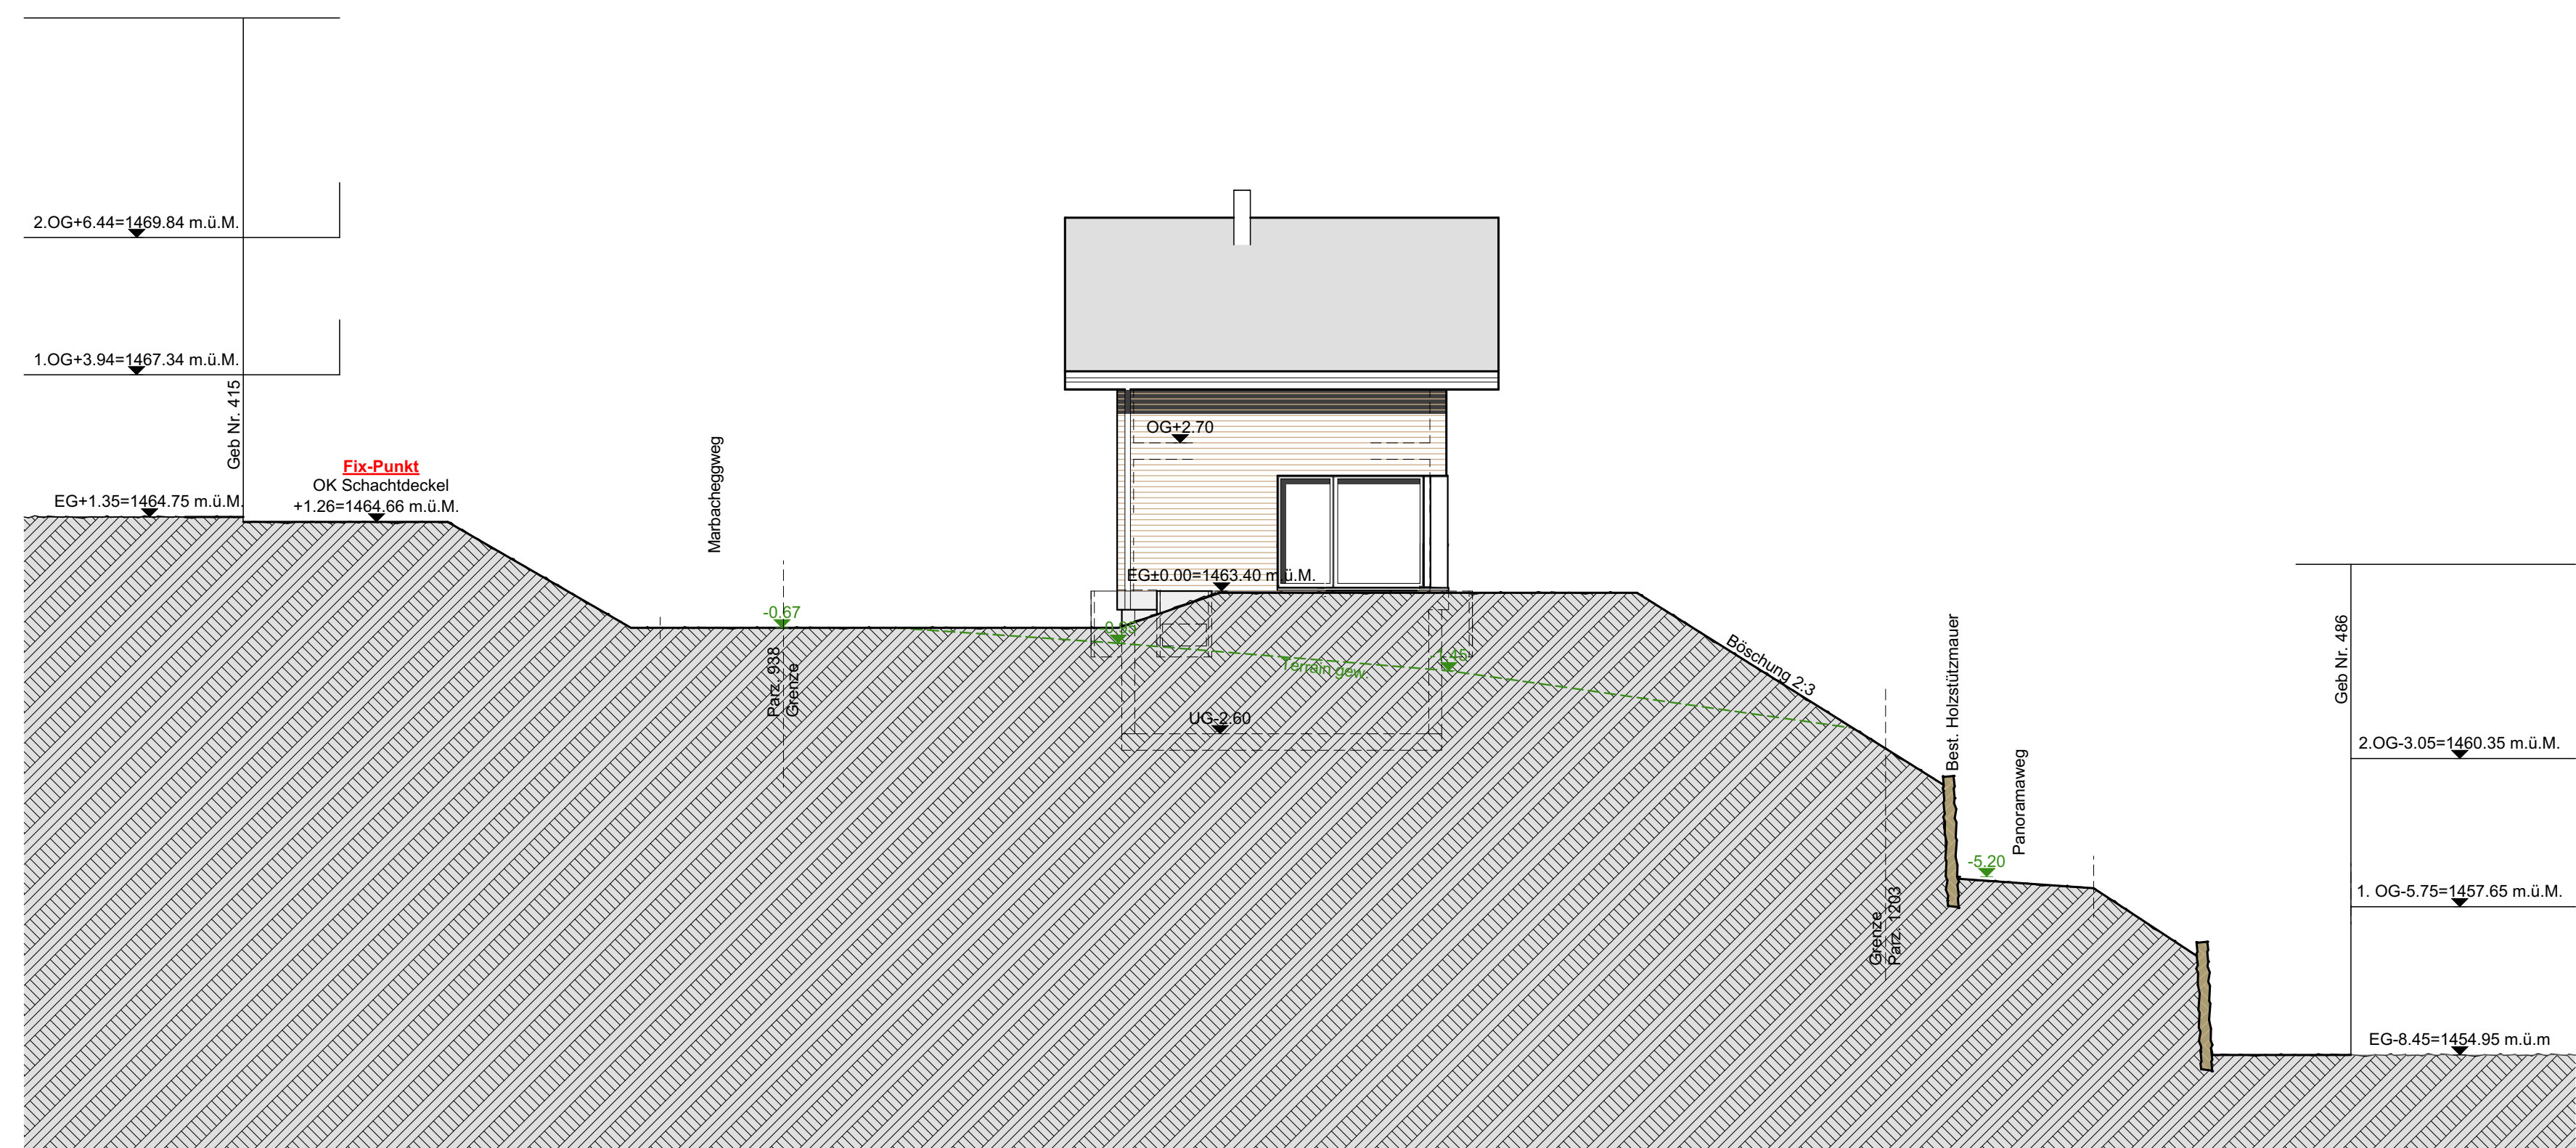

		OBJEKT: Neubau Ferienhaus Marbachegg 19, 6196 Marbach	
BAUHERR: Marti Roland, Bäraustr. 70, 3552 Bärau		ARCHITEKTUR AG	
PLANNUMMER: 1090-45	ZWANGSVERFAHREN: Fassaden	PROJEKTSTADIUM: Bauprojekt	
DATUM: 4.12.2018	GEZEICHNET: NPMG	ZEICHNENR: 950	FLÄCHENR: 492
INDIVIDUELLE ARCHITEKTUR		PLANOBEREICH: A1	MASSSTAB: 1:100
PP ARCHITEKTUR AG Hauptstrasse 141 6182 Eschschwend +41 (0)41 429 00 10		PP ARCHITEKTUR AG Alleestrasse 10 3550 Lengnau +41 (0)34 462 66 62	
BAUHERRSCHAFT		GRUNDEIGENTÜMER	
PROJEKTVERFASSER		ARCHITEKTUR	

Fassade Süd

Fassade Ost

Fassade Nord

Fassade West