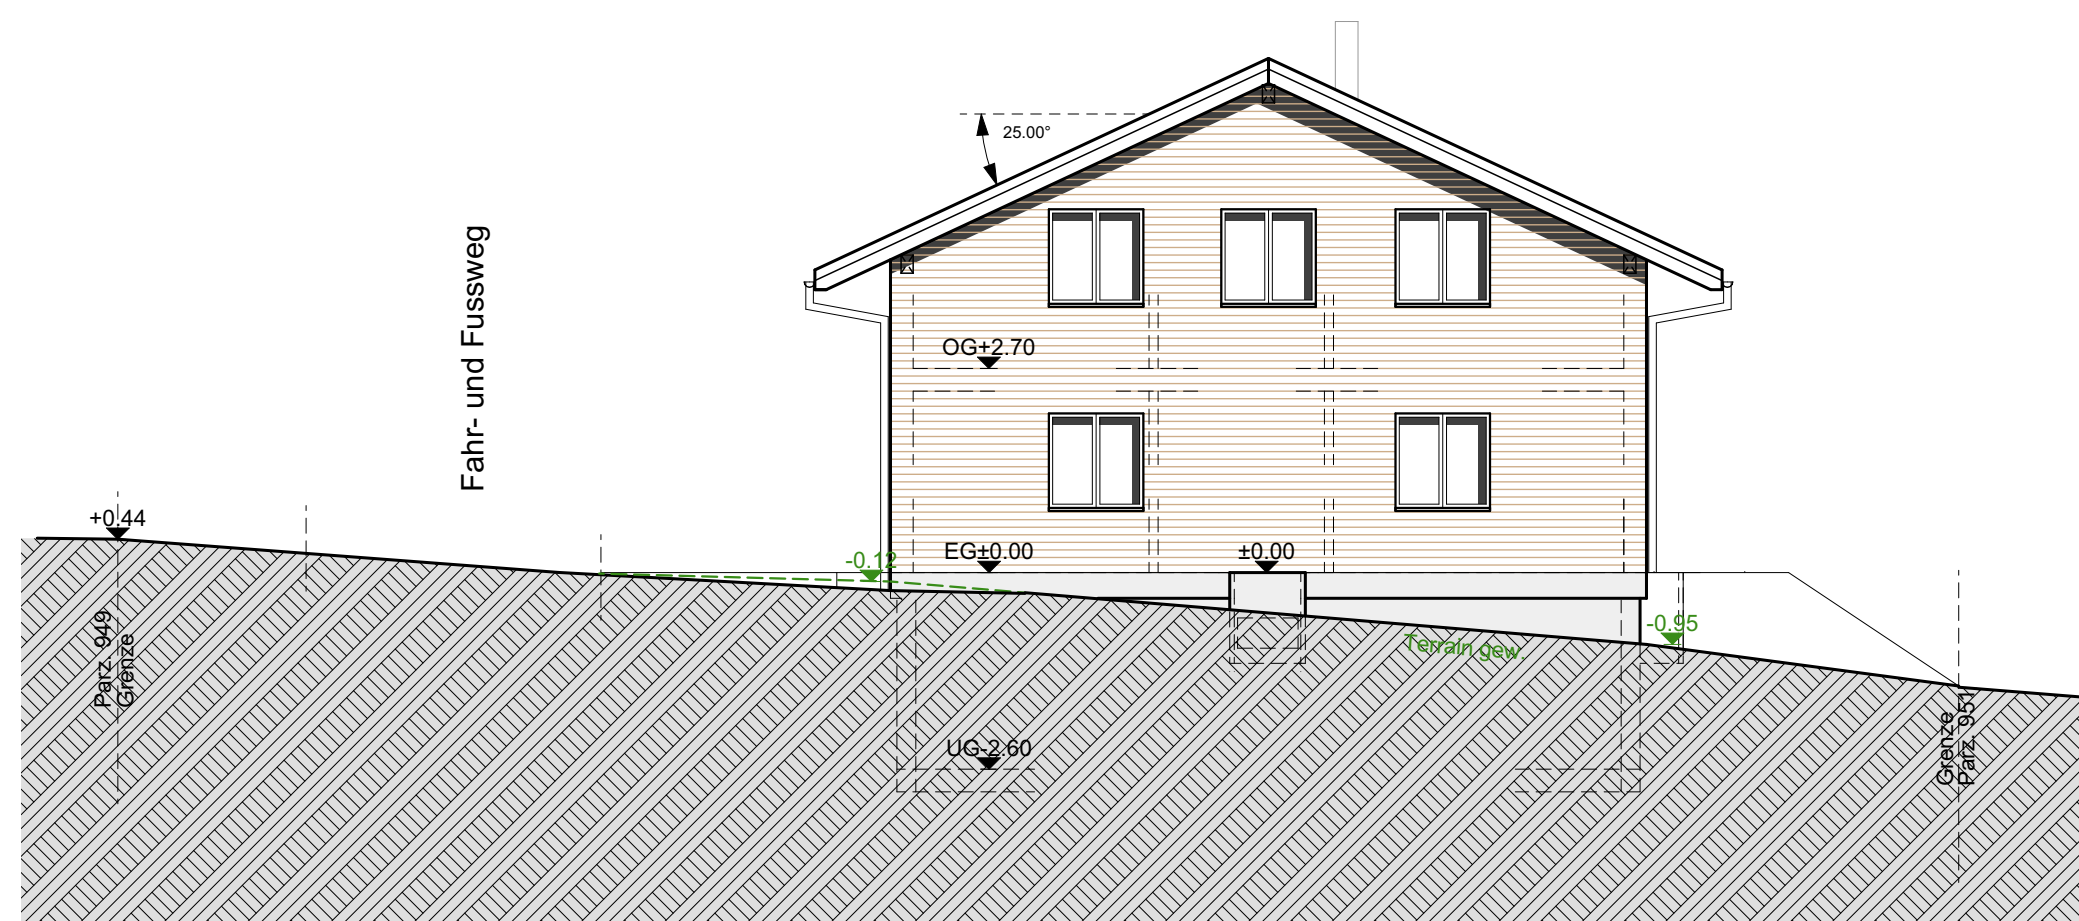

		OBJEKT: Neubau Ferienhaus Marbachegg 19, 6196 Marbach	
BAUHERR: Marti Roland, Bäraustr. 70, 3552 Bärau		ARCHITEKTUR AG	
PLANNUMMER: 1090-45	ZWANGSVERFAHREN: Fassaden	PROJEKTSTADIUM: Bauprojekt	
DATUM: 4.12.2018	GEZEICHNET: NPMG	ZEICHNENR: 950	FLÄCHENR: 492
INDIVIDUELLE ARCHITEKTUR		PLANOBEREICH: A1	MASSSTAB: 1:100
PP ARCHITEKTUR AG Hauptstrasse 141 6182 Eschschwend +41 (0)41 429 00 10		PP ARCHITEKTUR AG Alleestrasse 10 3550 Lengnau +41 (0)34 462 66 62	
BAUHERRSCHAFT		GRUNDEIGENTÜMER	
PROJEKTVERFASSER		ARCHITEKTUR	

Fassade Süd

Fassade Ost

Fassade Nord

Fassade West