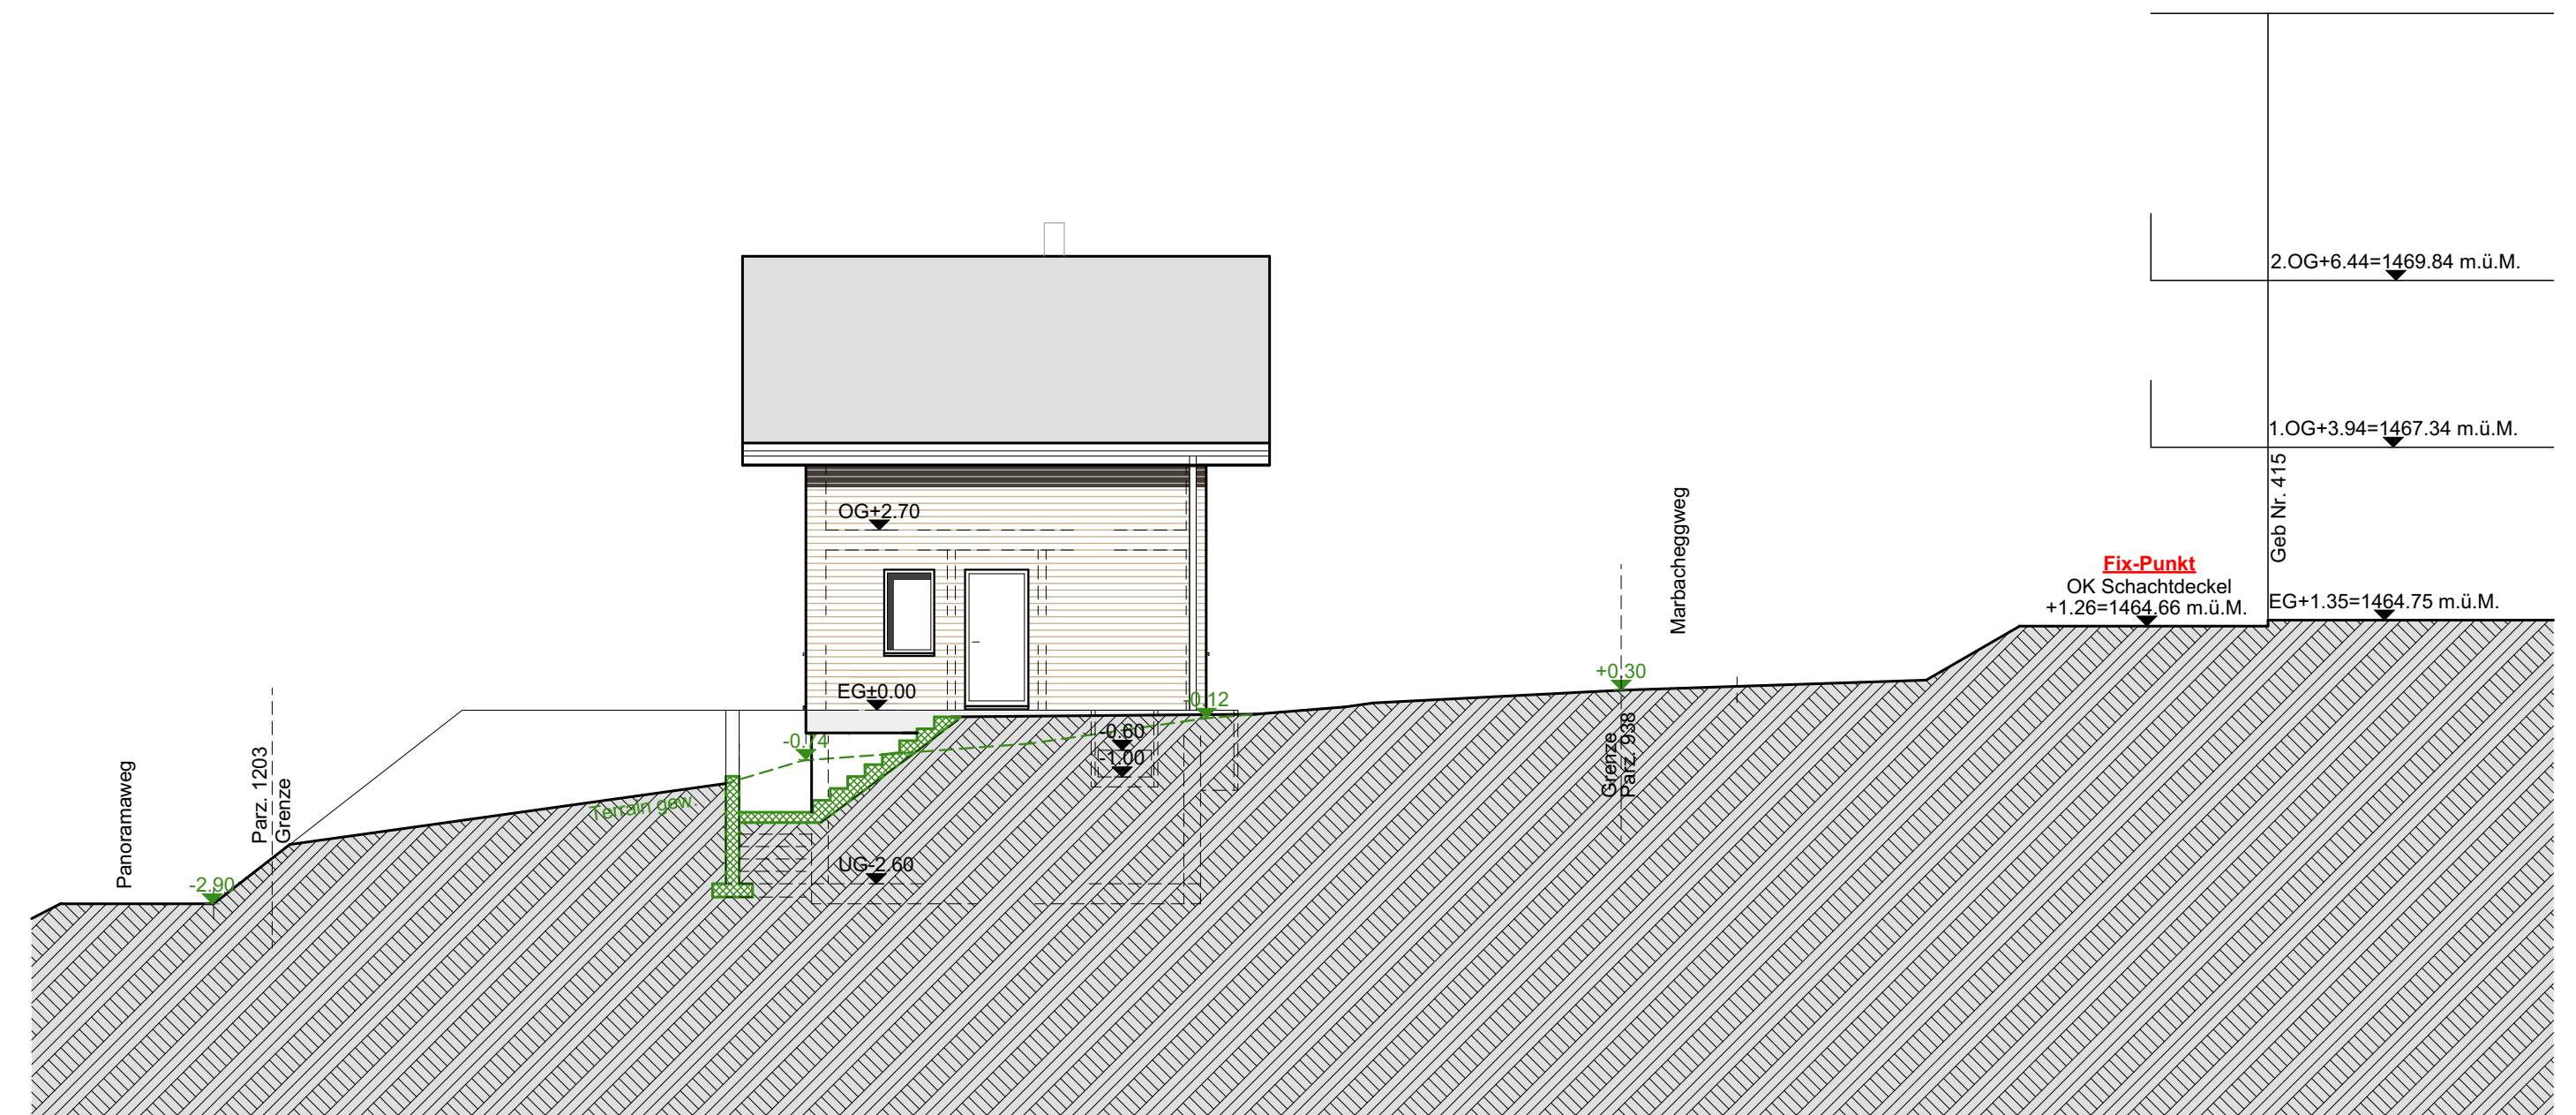

		OBJEKT: Neubau Ferienhaus Marbachegg 19, 6196 Marbach	
BAUHERR: Marti Roland, Bäraustr. 70, 3552 Bärau		ARCHITEKTUR AG	
PLANNUMMER: 1090-45	ZWANGSVERFAHREN: Fassaden	PROJEKTSTADIUM: Bauprojekt	
DATUM: 4.12.2018	GEZEICHNET: NPMG	ZEICHNENR: 950	FLÄCHENR: 492
INDIVIDUELLE ARCHITEKTUR		PLANOBEREICH: A1	MASSSTAB: 1:100
PP ARCHITEKTUR AG Hauptstrasse 141 6182 Eschschwend +41 (0)41 429 00 10		PP ARCHITEKTUR AG Alleestrasse 10 3550 Lengnau +41 (0)34 462 66 62	
BAUHERRSCHAFT		GRUNDEIGENTÜMER	
PROJEKTVERFASSER		ARCHITEKTUR	

Fassade Süd

Fassade Ost

Fassade Nord

Fassade West