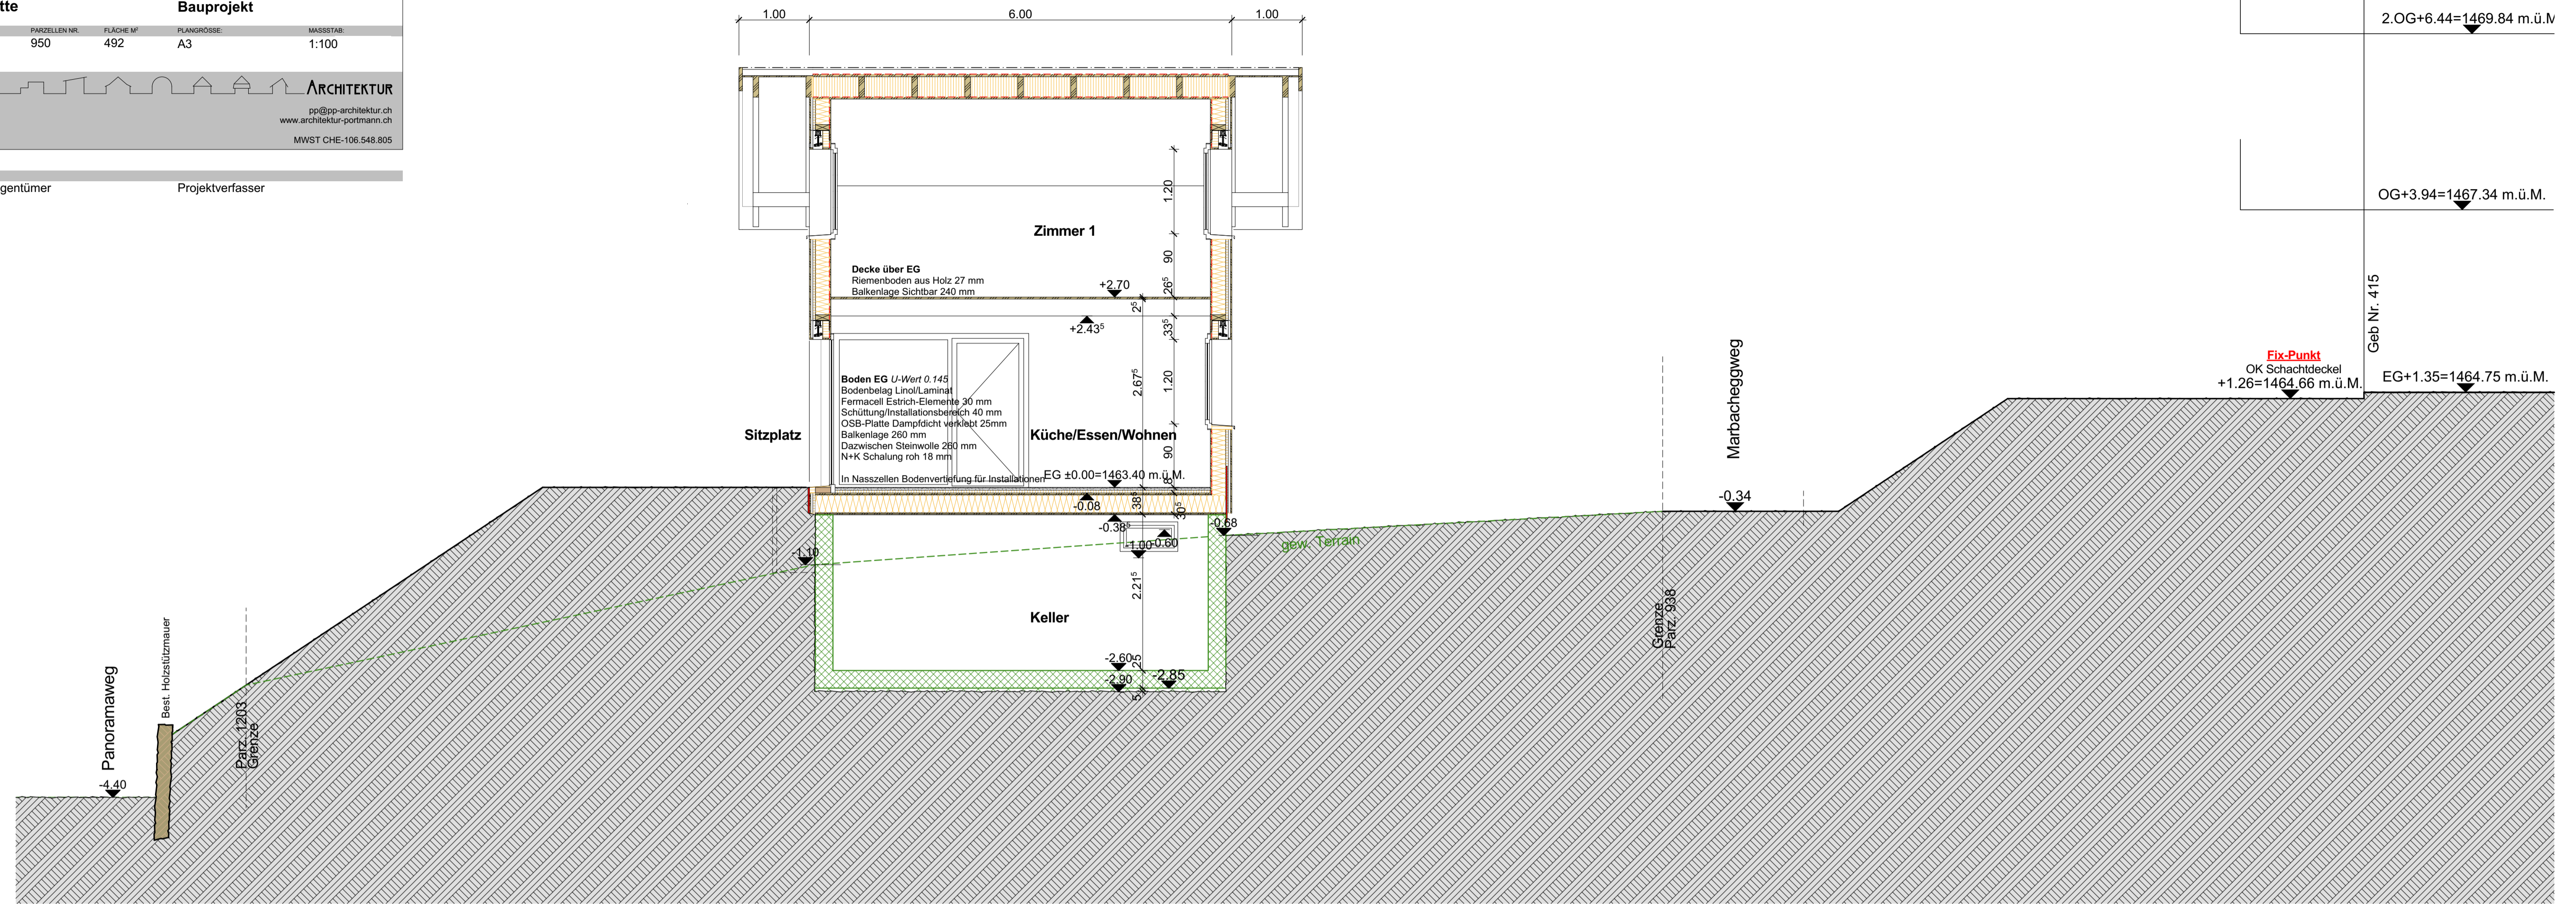

ARCHITEKTUR AG

OBJEKT: **Neubau Ferienhaus Marbachegg 19, 6196 Marbach**
 BAUHERR: **Marti Roland, Bäraustr. 70, 3552 Bärau**

PLANNUMMER: 1090-44	PLANBEZEICHNUNG: Schnitte	PROJEKTSTUFE: Bauprojekt
DATUM: 4.12.2018	GEZEICHNET: NP/MG	REVIDIERT:
PARZELLEN NR.: 950	FLÄCHE M ² : 492	FLAGGRÖSSE: A3
MASSTAB: 1:100		

Schnitt B--B

Schnitt A--A