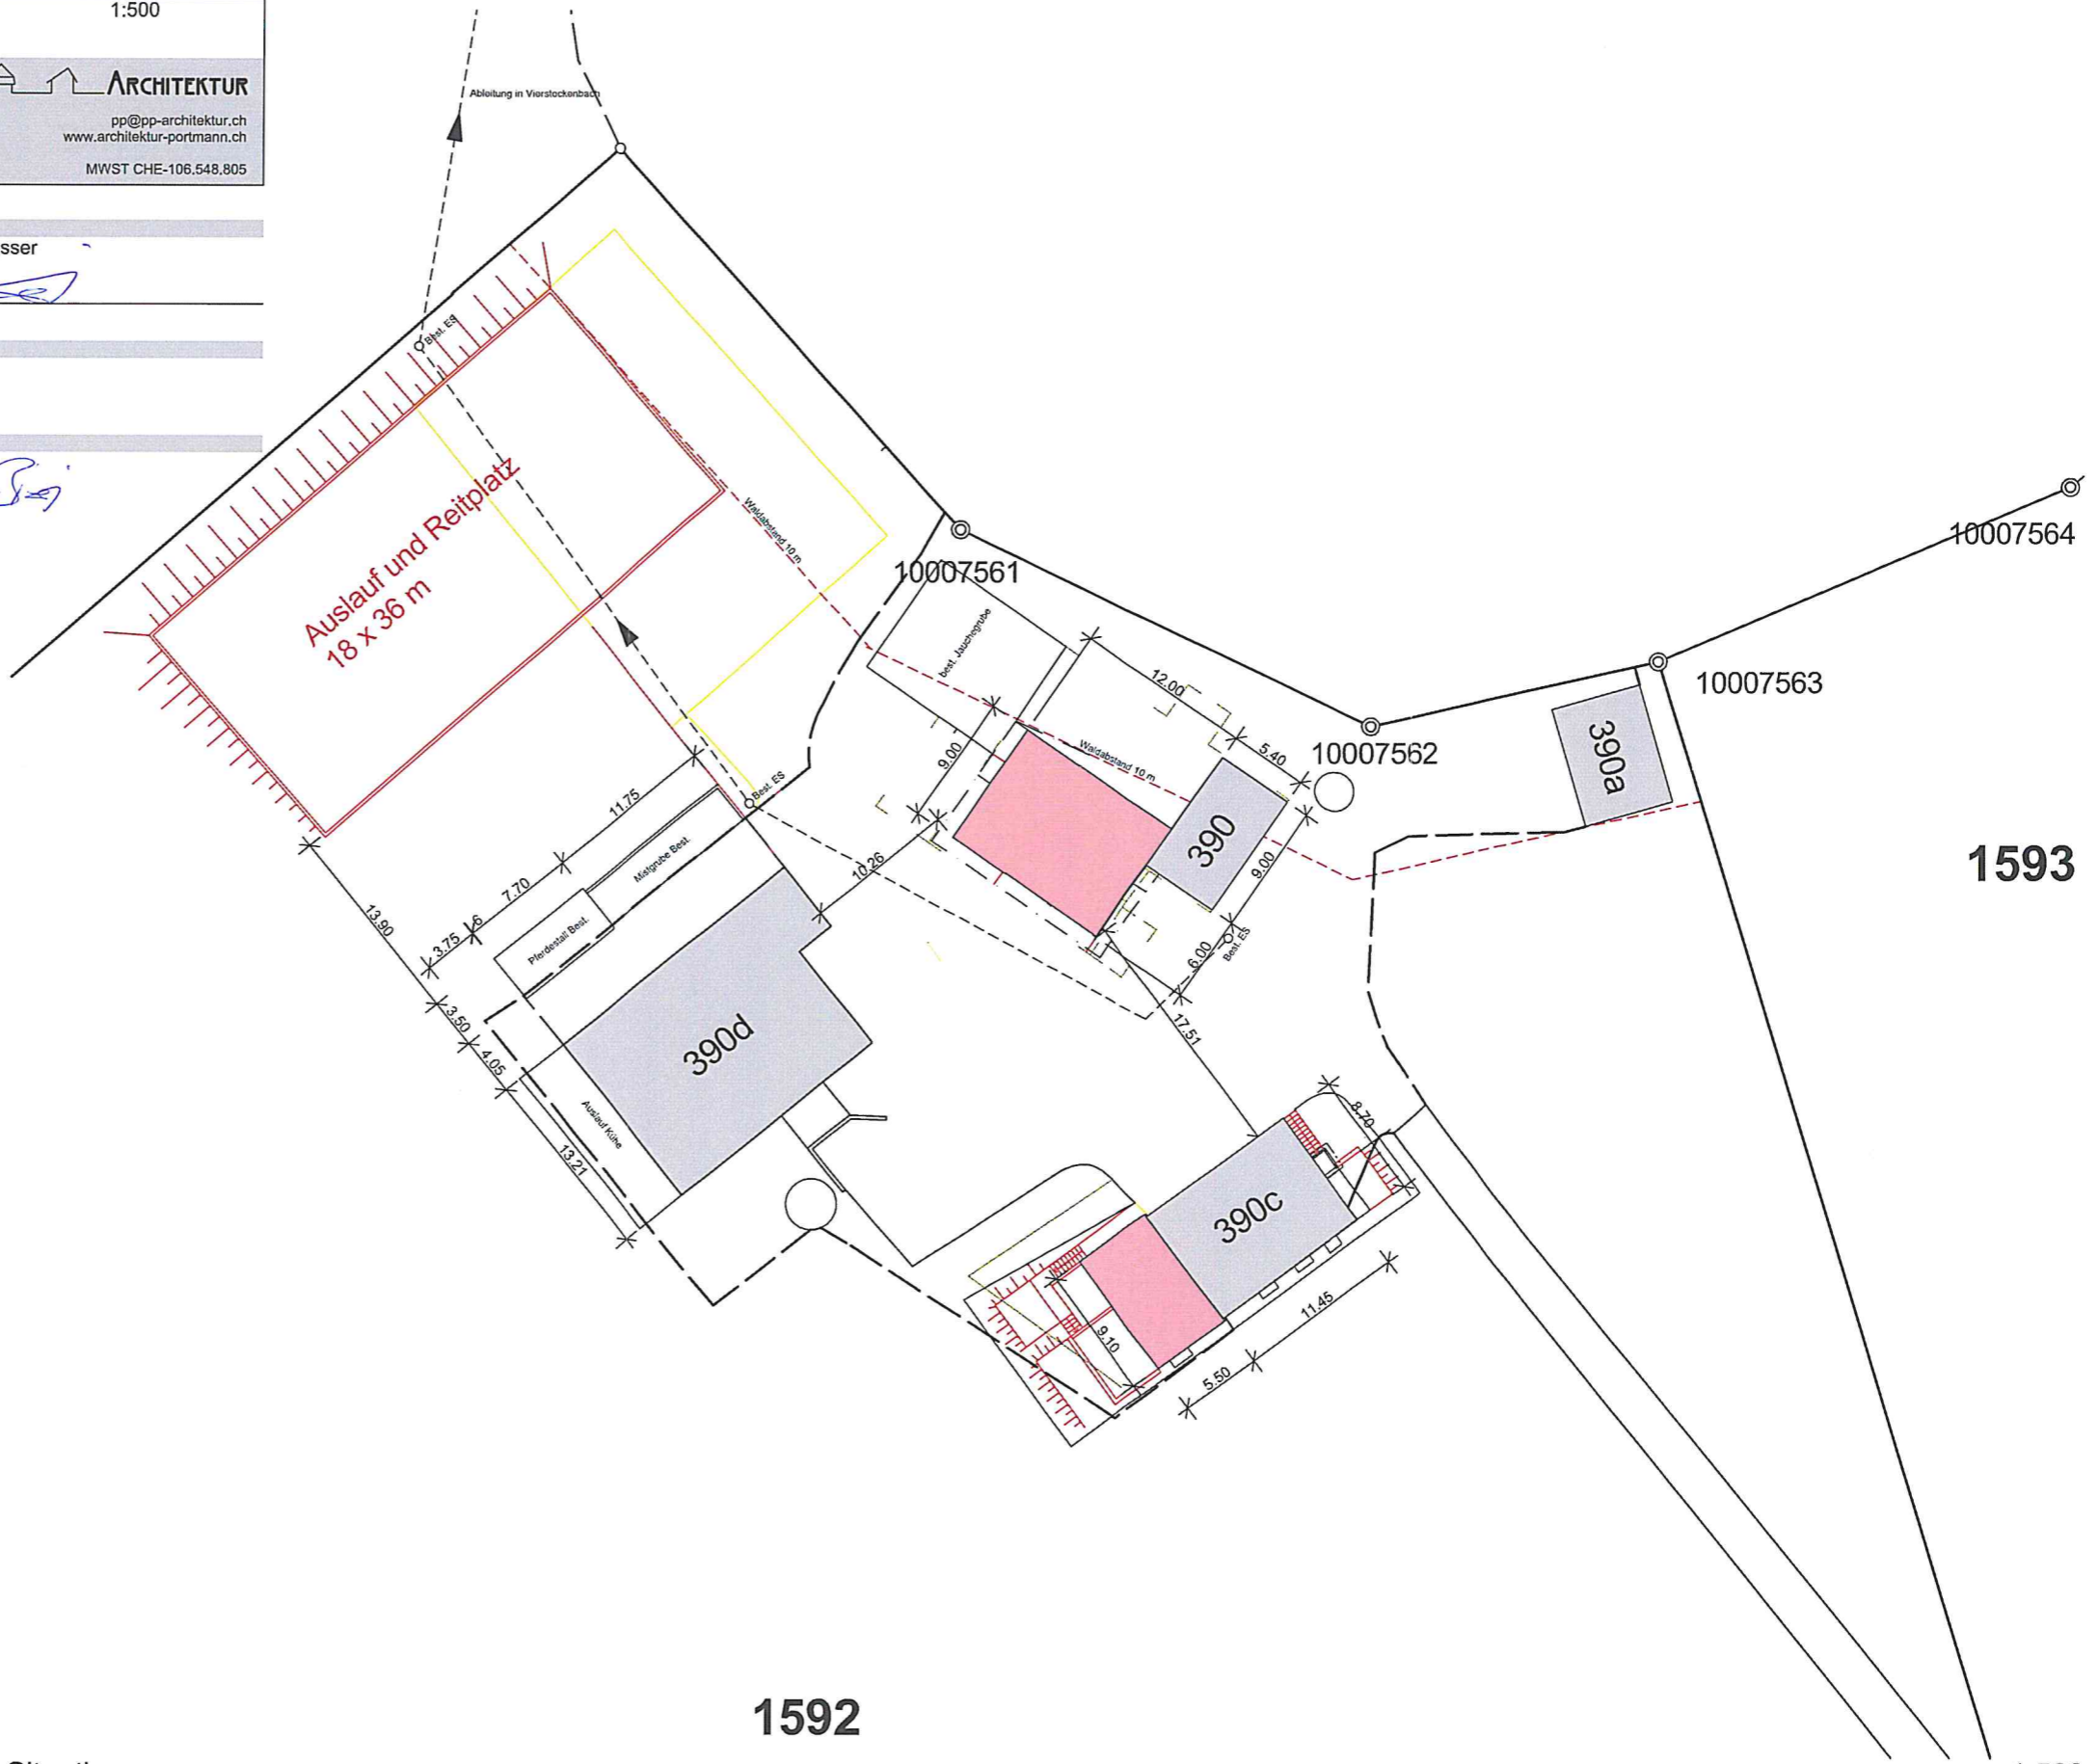

OBJEKT:  
Neubau Remise, Umbau Wohnhaus, Rämis 5, Escholzmatt

BAUHERR:  
Regina und André Häfliger Rämis 5, 6182 Escholzmatt

PLANNUMMER: <b>1141-20</b>	PLANBEZEICHNUNG: <b>Situation</b>	PROJEKTSTUFE: <b>Bauprojekt</b>
DATUM: 17.12.2018	GEZEICHNET: vb	REVIDIERT: 20.12.2018
PARZELLEN NR. 1592	FLÄCHE M <sup>2</sup> 22734	PLANGRÖSSE A3
MASSSTAB: 1:500		

UNTERSCHRIFTEN

Bauherrschaft                      Grundeigentümer                      Projektverfasser

LEGENDE UMBAU

Abbruch                      bestehend                      neu

PLANÄNDERUNGEN UND ERGÄNZUNGEN

Datum/ Zeichner                      Beschreibung

20.12.18/mp                      Gebäudeversicherungsnummer angepasst

Situation

1592

1:500