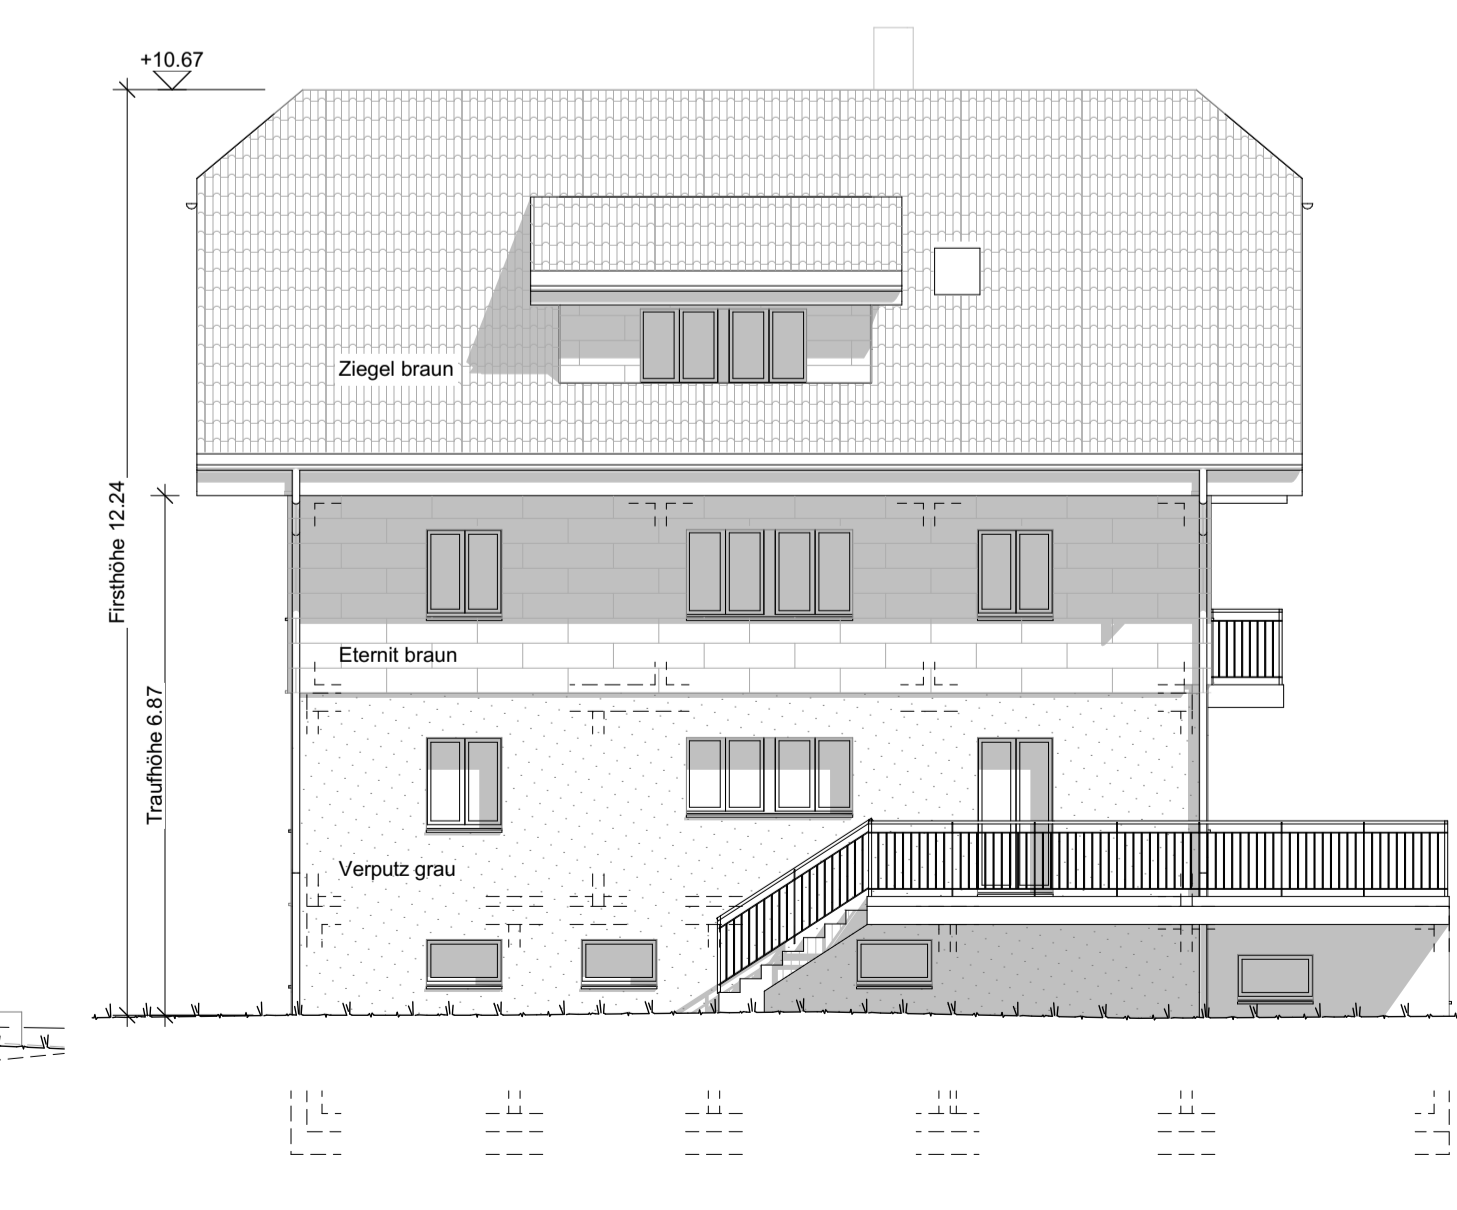

objekt Rückbau Best. Wohnhaus mit Scheune und Remise
Ersatzbau 1 - Familienhaus mit Einliegerwohnung und Neubau Remise
Ey 1, Parz. Nr. 303, 6196 Marbach

bauherr Dominik und Franziska Felder - Emmenegger
Ey 1
6196 Marbach
Tel.: 079 363 89 69

Erdgeschoss

Schnitt B-B

Nordfassade

Südfassade

Schnitt A-A

Ostfassade

Westfassade

Untergeschoss