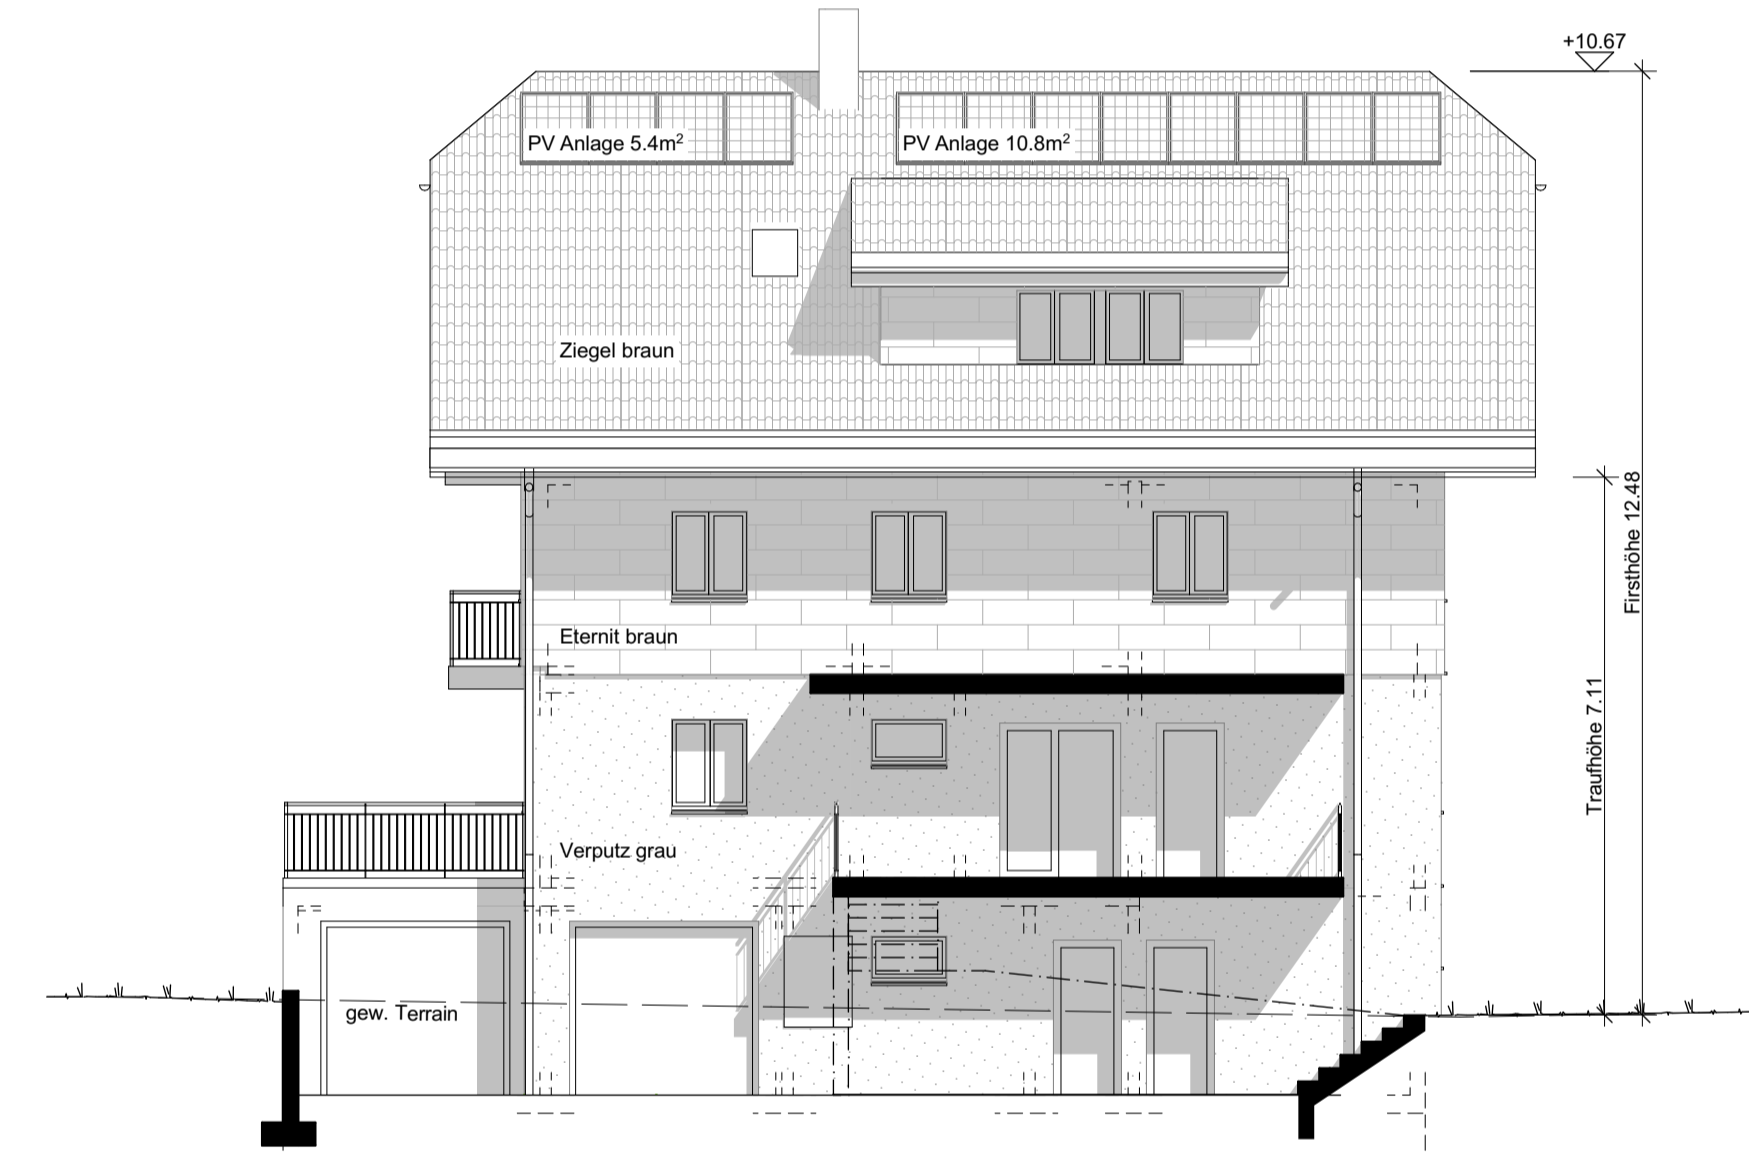

objekt Rückbau Best. Wohnhaus mit Scheune und Remise
Ersatzbau 1 - Familienhaus mit Einliegerwohnung und Neubau Remise
Ey 1, Parz. Nr. 303, 6196 Marbach

bauherr Dominik und Franziska Felder - Emmenegger
Ey 1
6196 Marbach
Tel.: 079 363 89 69

Dominik und Franziska Felder - Emmenegger
Ey 1, 6196 Marbach

Planverfasser:

Franz Löttscher Architekt AG
Dorfstrasse 2, 6196 Marbach

Exemplar für:
Baueingabe

Ausgabe:
13. Dezember 2018

Dachgeschoss

Obergeschoss

Erdgeschoss

Schnitt B-B

Nordfassade

Südfassade

Schnitt A-A

Ostfassade

Westfassade

Untergeschoss