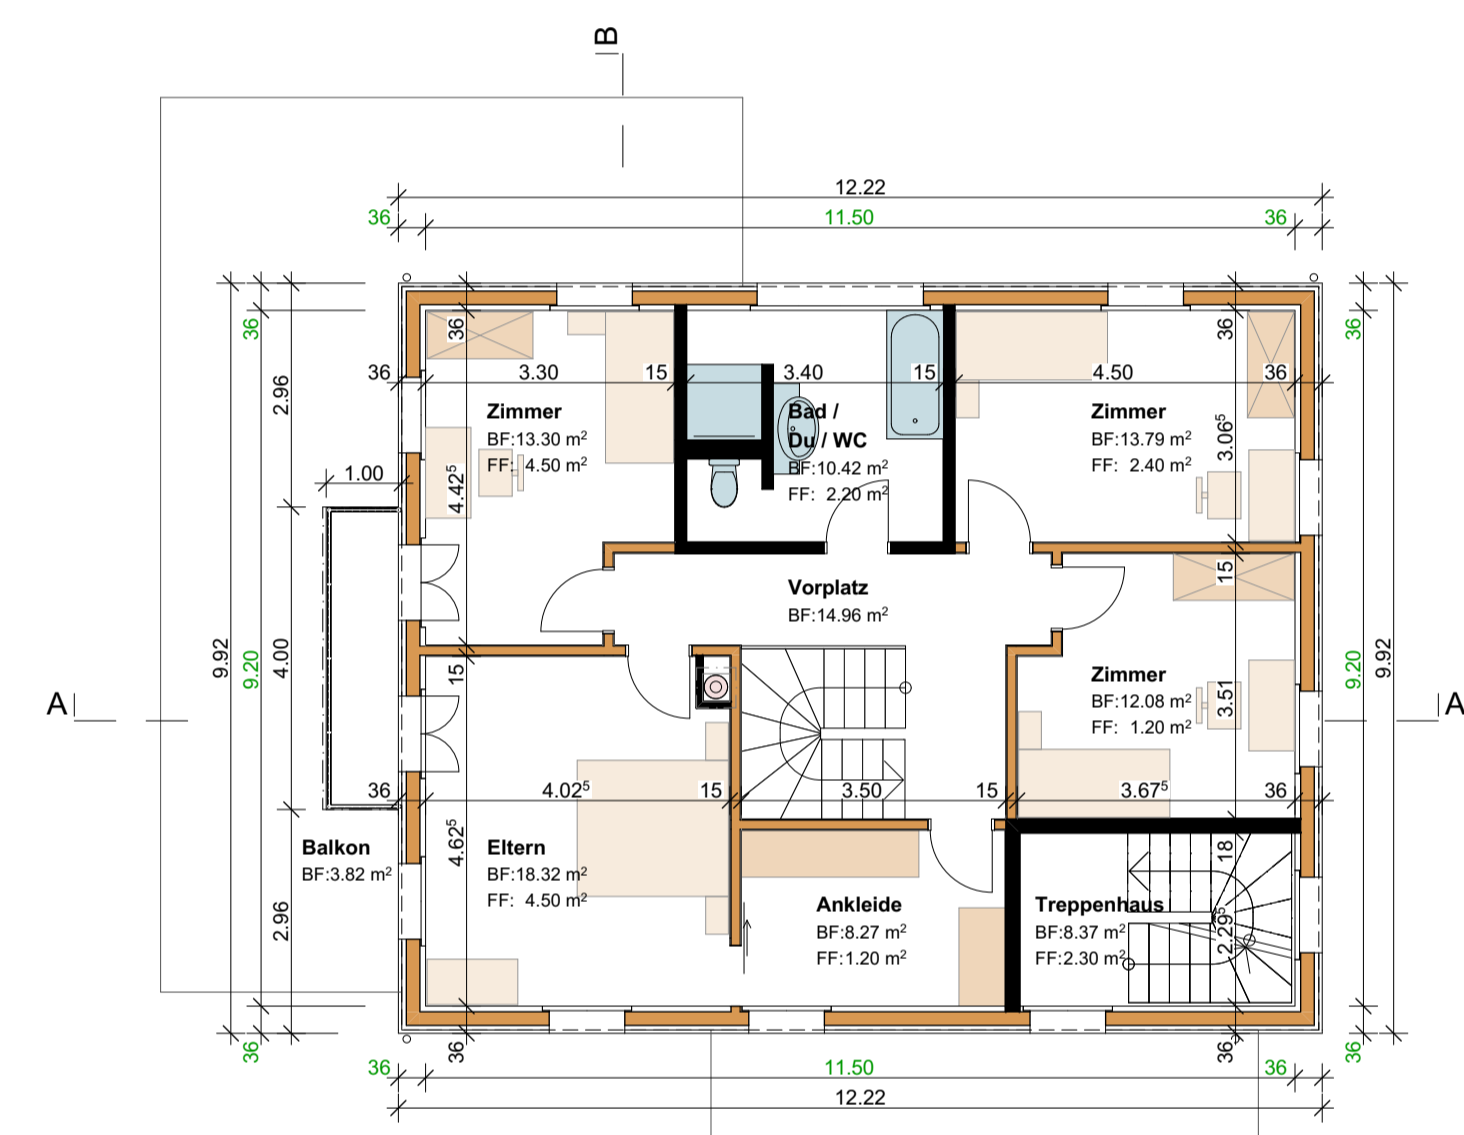

no 987 01

Projektplan Mst. 1:100
Grundrisse UG-DG, Schnitte, Fassaden

dat. 13. Dezember 2018 rev. plangröße A1 gez. rr

Legende:

- Neu Holzkonstruktion
- Neu massiv
- Neu Dämmung

Bauherrschaft / Grundeigentümer:

Dominik und Franziska Felder - Emmenegger
Ey 1, 6196 Marbach

Planverfasser:

Franz Löttscher Architekt AG
Dorfstrasse 2, 6196 Marbach

Exemplar für:
Baueingabe

Ausgabe:
13. Dezember 2018

Dachgeschoss

Obergeschoss

Erdgeschoss

Schnitt B-B

Nordfassade

Südfassade

Schnitt A-A

Ostfassade

Westfassade

Untergeschoss