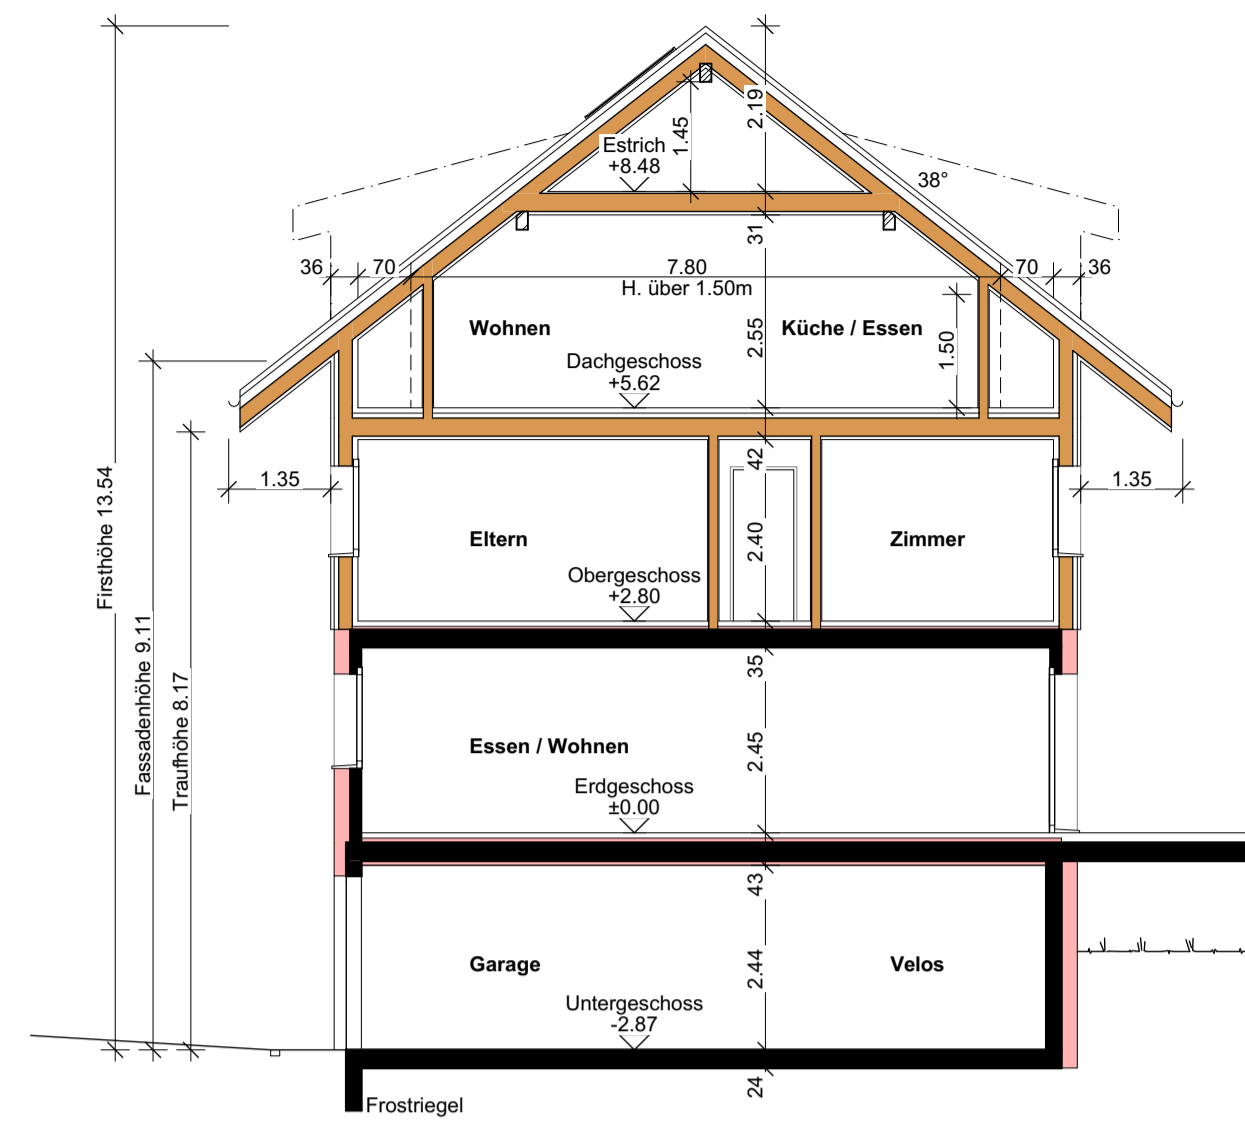

objekt Rückbau Best. Wohnhaus mit Scheune und Remise
Ersatzbau 1 - Familienhaus mit Einliegerwohnung und Neubau Remise
Ey 1, Parz. Nr. 303, 6196 Marbach

bauherr Dominik und Franziska Felder - Emmenegger
Ey 1
6196 Marbach
Tel.: 079 363 89 69

no 987 01

Projektplan Mst. 1:100
Grundrisse UG-DG, Schnitte, Fassaden

dat. 13. Dezember 2018 rev. plangröße A1 gez. rr

Legende:

- Neu Holzkonstruktion
- Neu massiv
- Neu Dämmung

Bauherrschaft / Grundeigentümer:

Dominik und Franziska Felder - Emmenegger
Ey 1, 6196 Marbach

Planverfasser:

Franz Löttscher Architekt AG
Dorfstrasse 2, 6196 Marbach

Exemplar für:
Baueingabe

Ausgabe:
13. Dezember 2018

Dachgeschoss

Obergeschoss

Erdgeschoss

Schnitt B-B

Nordfassade

Südfassade

Schnitt A-A

Ostfassade

Westfassade

Untergeschoss