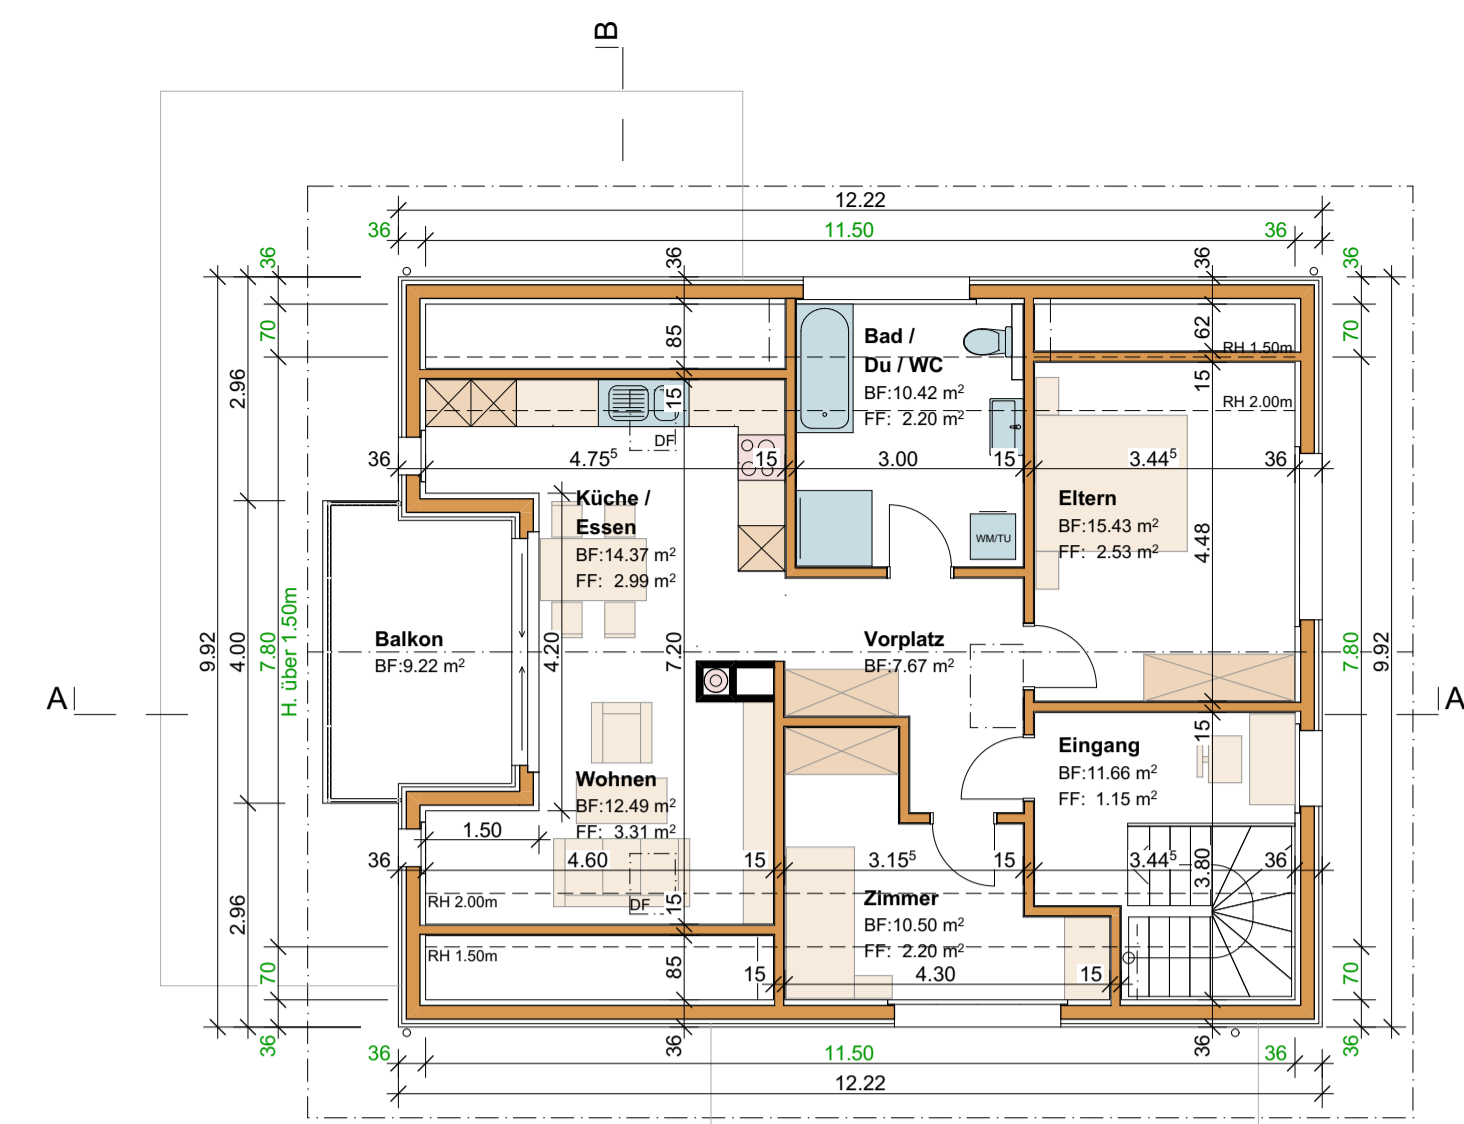

no 987 01

Projektplan Mst. 1:100
Grundrisse UG-DG, Schnitte, Fassaden

dat. 13. Dezember 2018 rev. plangröße A1 gez. rr

Legende:

- Neu Holzkonstruktion
- Neu massiv
- Neu Dämmung

Bauherrschaft / Grundeigentümer:

Dominik und Franziska Felder - Emmenegger
Ey 1, 6196 Marbach

Planverfasser:

Franz Löttscher Architekt AG
Dorfstrasse 2, 6196 Marbach

Exemplar für:
Baueingabe

Ausgabe:
13. Dezember 2018

Dachgeschoss

Obergeschoss

Erdgeschoss

Schnitt B-B

Nordfassade

Südfassade

Schnitt A-A

Ostfassade

Westfassade

Untergeschoss