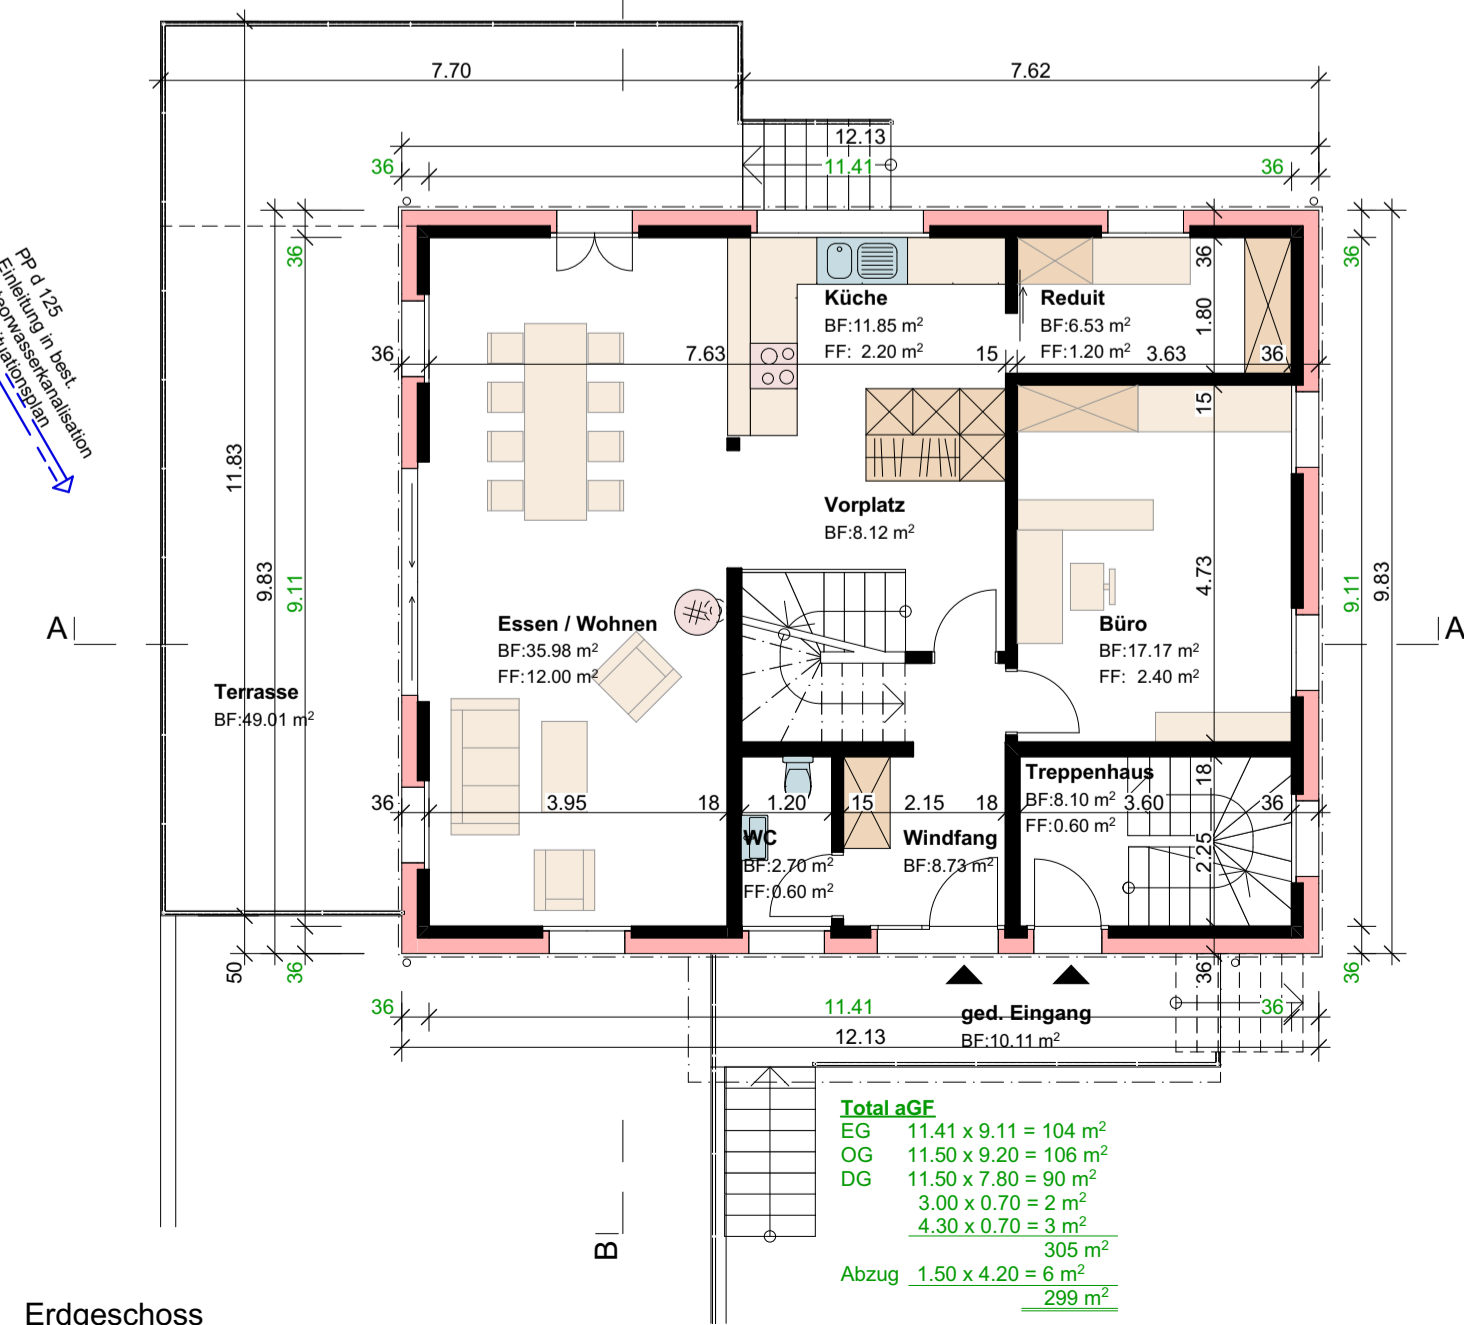

no 987 01

Projektplan Mst. 1:100
Grundrisse UG-DG, Schnitte, Fassaden

dat. 13. Dezember 2018 rev. plangröße A1 gez. rr

Legende:

- Neu Holzkonstruktion
- Neu massiv
- Neu Dämmung

Bauherrschaft / Grundeigentümer:

Dominik und Franziska Felder - Emmenegger
Ey 1, 6196 Marbach

Planverfasser:

Franz Löttscher Architekt AG
Dorfstrasse 2, 6196 Marbach

Exemplar für:
Baueingabe

Ausgabe:
13. Dezember 2018

Dachgeschoss

Obergeschoss

Erdgeschoss

Schnitt B-B

Nordfassade

Südfassade

Schnitt A-A

Ostfassade

Westfassade

Untergeschoss