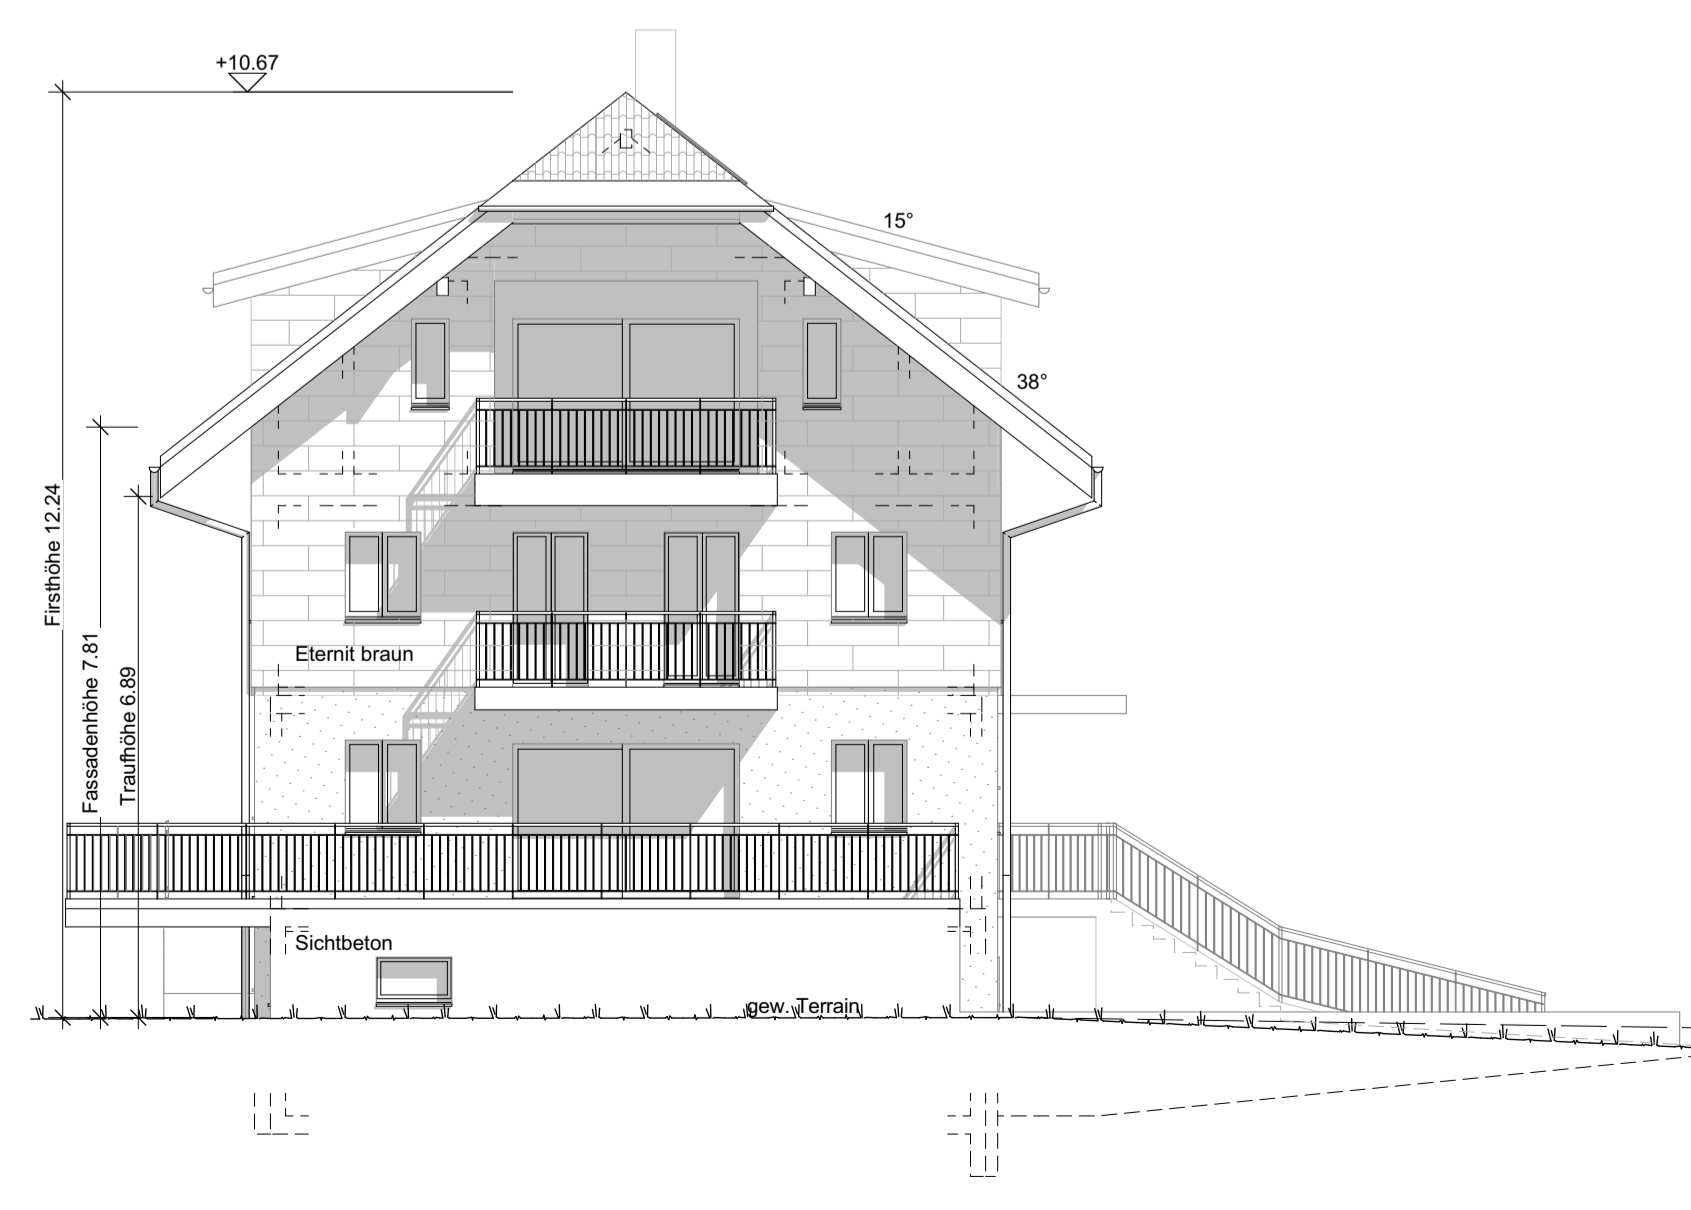

objekt Rückbau Best. Wohnhaus mit Scheune und Remise
Ersatzbau 1 - Familienhaus mit Einliegerwohnung und Neubau Remise
Ey 1, Parz. Nr. 303, 6196 Marbach

bauherr Dominik und Franziska Felder - Emmenegger
Ey 1
6196 Marbach
Tel.: 079 363 89 69

no 987 01

Projektplan Mst. 1:100
Grundrisse UG-DG, Schnitte, Fassaden

dat. 13. Dezember 2018 rev. plangröße A1 gez. rr

Legende:

- Neu Holzkonstruktion
- Neu massiv
- Neu Dämmung

Bauherrschaft / Grundeigentümer:

Dominik und Franziska Felder - Emmenegger
Ey 1, 6196 Marbach

Planverfasser:

Franz Löttscher Architekt AG
Dorfstrasse 2, 6196 Marbach

Exemplar für:
Baueingabe

Ausgabe:
13. Dezember 2018

Dachgeschoss

Obergeschoss

Erdgeschoss

Schnitt B-B

Nordfassade

Südfassade

Schnitt A-A

Ostfassade

Westfassade

Untergeschoss