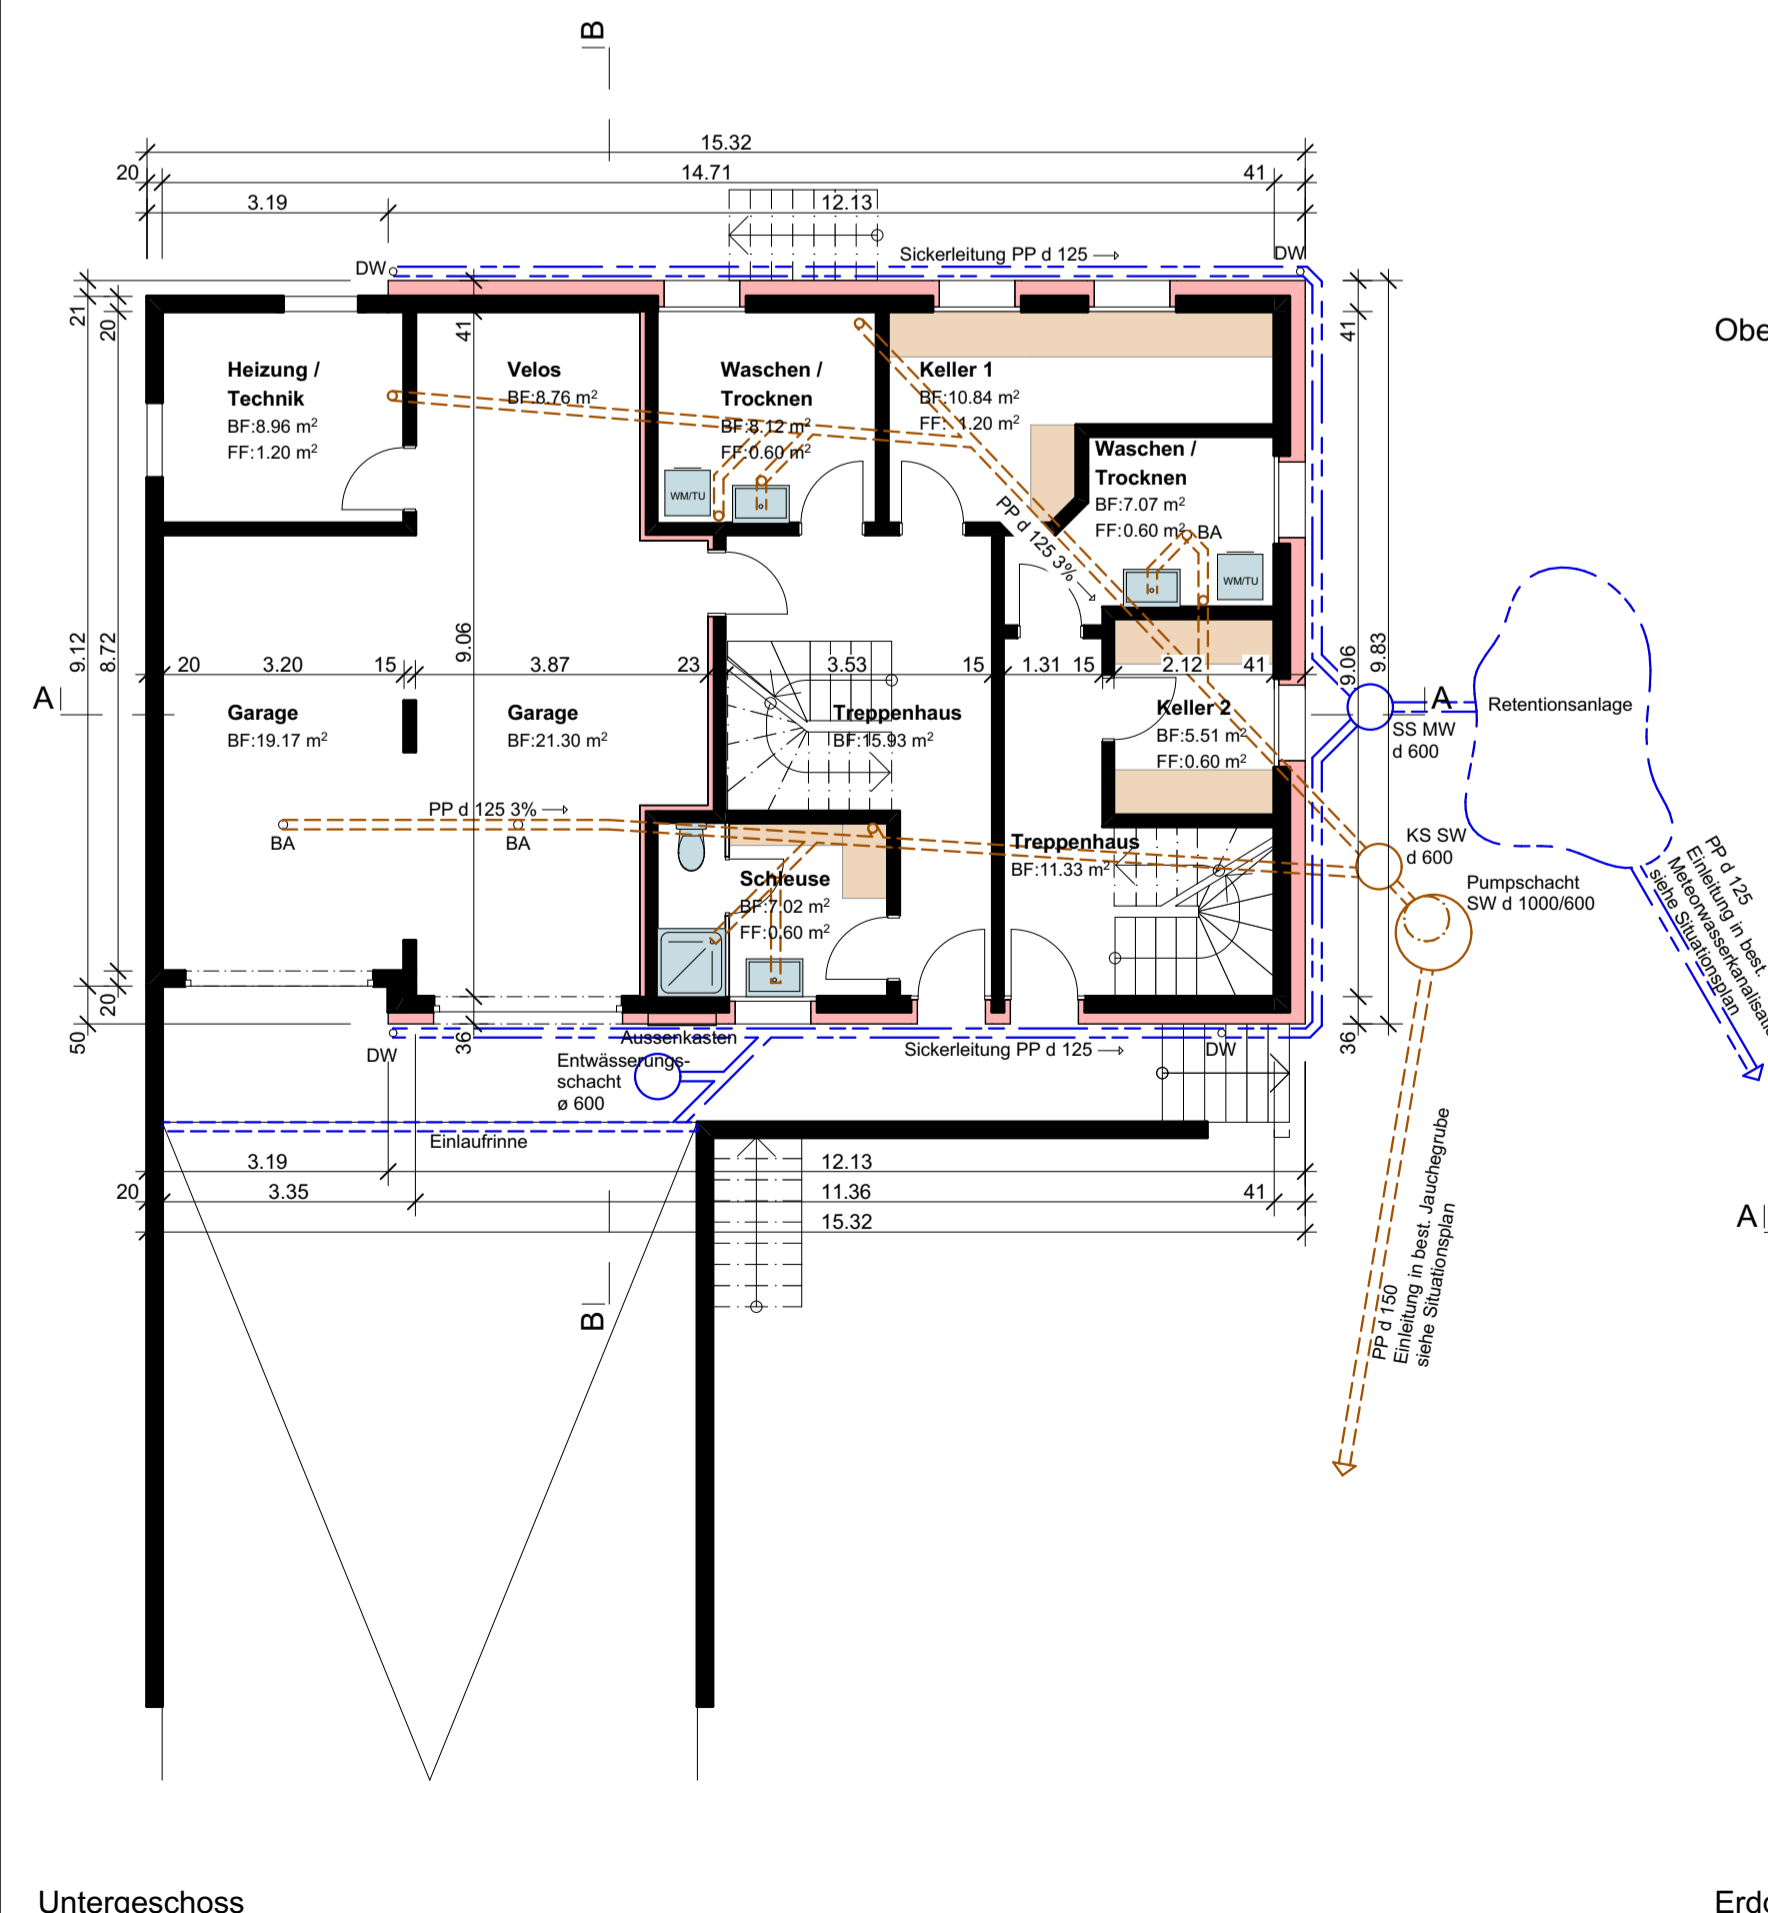

no 987 01

Projektplan Mst. 1:100
Grundrisse UG-DG, Schnitte, Fassaden

dat. 13. Dezember 2018 rev. plangröße A1 gez. rr

Legende:

- Neu Holzkonstruktion
- Neu massiv
- Neu Dämmung

Bauherrschaft / Grundeigentümer:

Dominik und Franziska Felder - Emmenegger
Ey 1, 6196 Marbach

Planverfasser:

Franz Löttscher Architekt AG
Dorfstrasse 2, 6196 Marbach

Exemplar für:
Baueingabe

Ausgabe:
13. Dezember 2018

Dachgeschoss

Obergeschoss

Erdgeschoss

Schnitt B-B

Nordfassade

Südfassade

Schnitt A-A

Ostfassade

Westfassade

Untergeschoss