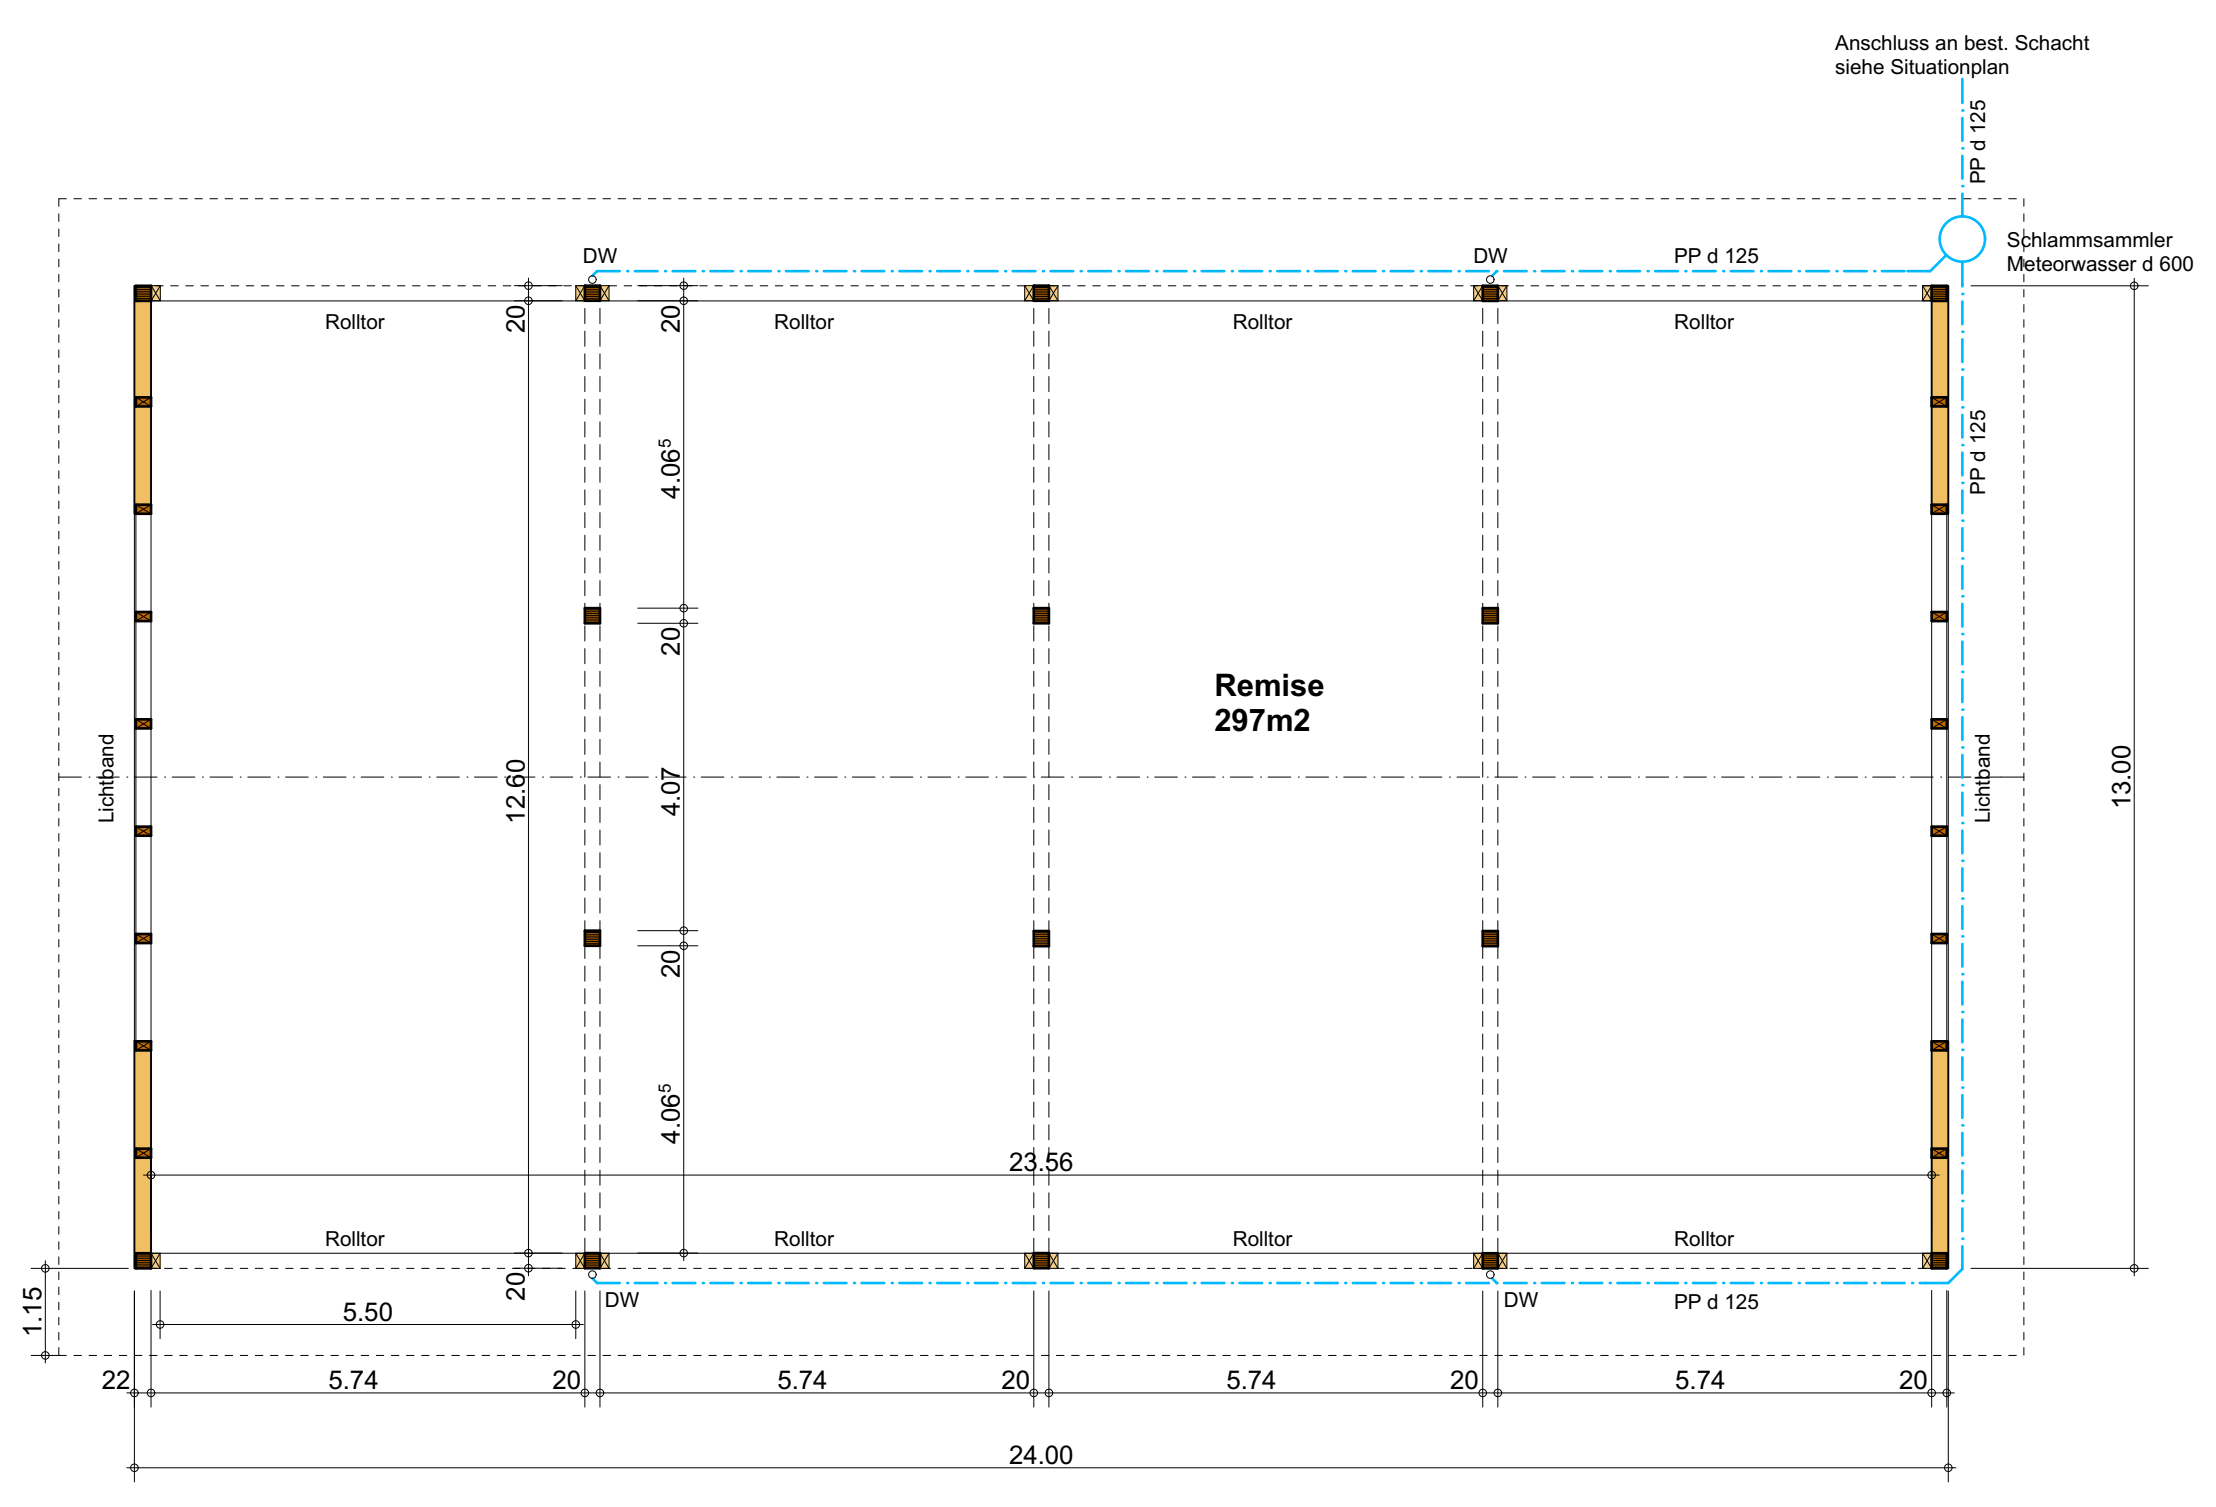

Projektplan Remise Mst. 1 : 100 **no**

Grundriss, Querschnitt, Fassaden Südwest / Nordost + Südost / Nordwest **987 02**

dat. 13. Dezember 2018 rev. **plangrösse** 63 / 59 **gez.** db

Legende:

- Holzkonstruktion
- Beton

Bauherrschaft / Grundeigentümer:
Dominik und Franziska Felder-Emmenegger
Ey 1, 6196 Marbach

Planverfasser:
Franz Löttscher Architekt AG
Dorfstrasse 2, 6196 Marbach

Exemplar für: **Baueingabe**

Ausgabe: **13. Dezember 2018**

Südwest + Nordost

Südost + Nordwest

Grundriss

Querschnitt