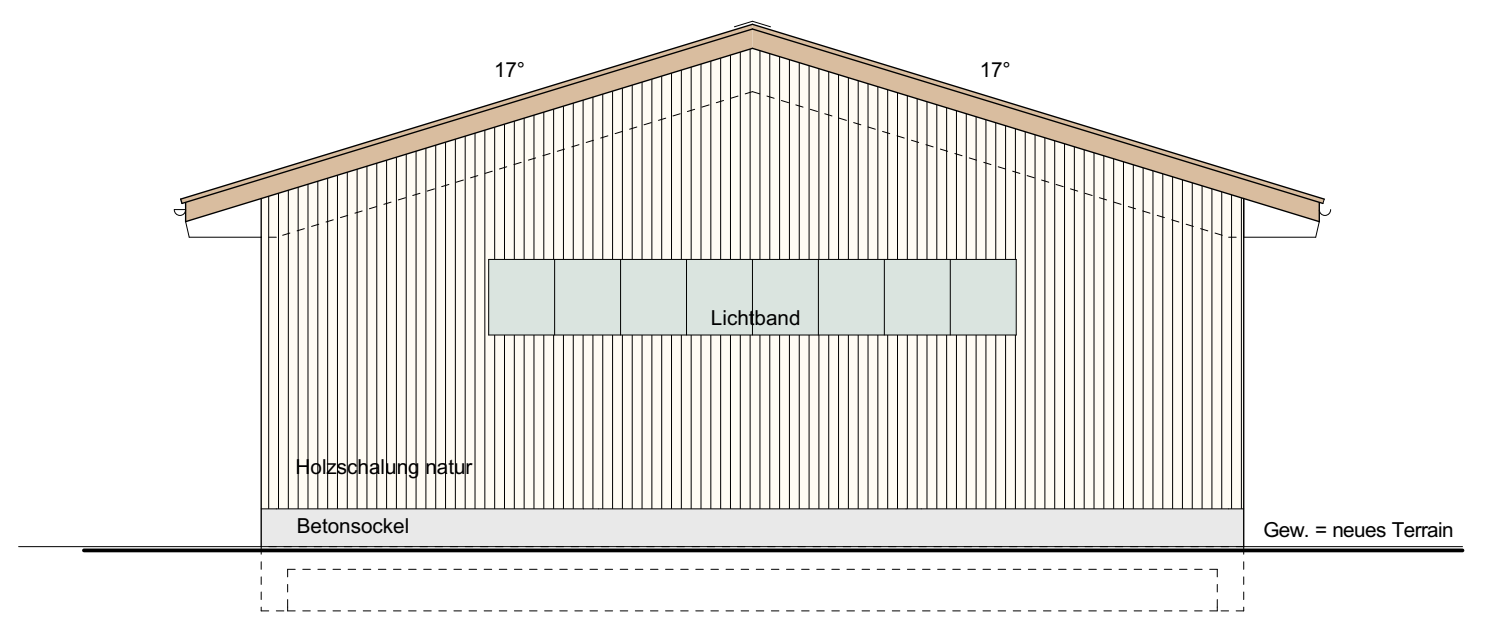

Projektplan Remise Mst. 1 : 100 **no**

Grundriss, Querschnitt, Fassaden Südwest / Nordost + Südost / Nordwest **987 02**

dat. 13. Dezember 2018 rev. **plangrösse** 63 / 59 **gez.** db

Legende:

- Holzkonstruktion
- Beton

Bauherrschaft / Grundeigentümer:
Dominik und Franziska Felder-Emmenegger
Ey 1, 6196 Marbach

Planverfasser:
Franz Löttscher Architekt AG
Dorfstrasse 2, 6196 Marbach

Exemplar für: **Baueingabe**

Ausgabe: **13. Dezember 2018**

Südwest + Nordost

Südost + Nordwest

Grundriss

Querschnitt