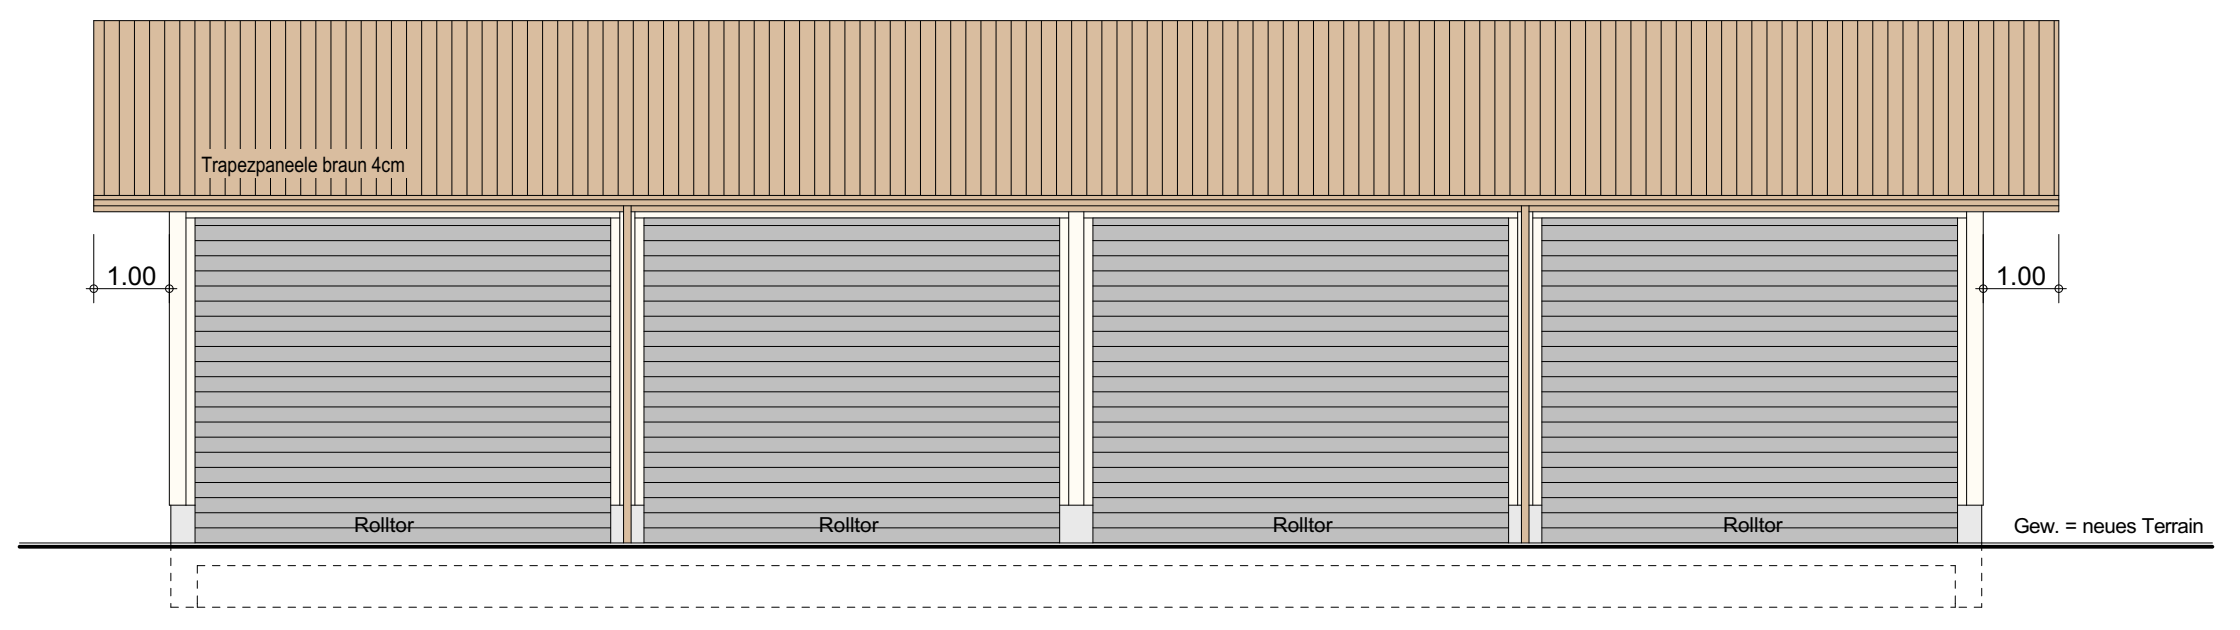

objekt Rückbau best. Wohnhaus mit Scheune und Remise
Ersatzbau 1 - Familienhaus mit Einlegerwohnung und Neubau Remise
Ey 1, Parz. 303, 6196 Marbach

bauherr Dominik und Franziska Felder - Emmenegger
Ey 1
6196 Marbach
Tel.: 079 363 89 69

Projektplan Remise Mst. 1 : 100 **no**

Grundriss, Querschnitt, Fassaden Südwest / Nordost + Südost / Nordwest **987 02**

dat. 13. Dezember 2018 rev. **plangrösse** 63 / 59 **gez.** db

Legende:

- Holzkonstruktion
- Beton

Bauherrschaft / Grundeigentümer:
Dominik und Franziska Felder-Emmenegger
Ey 1, 6196 Marbach

Planverfasser:
Franz Löttscher Architekt AG
Dorfstrasse 2, 6196 Marbach

Exemplar für: **Baueingabe**

Ausgabe: **13. Dezember 2018**

Südwest + Nordost