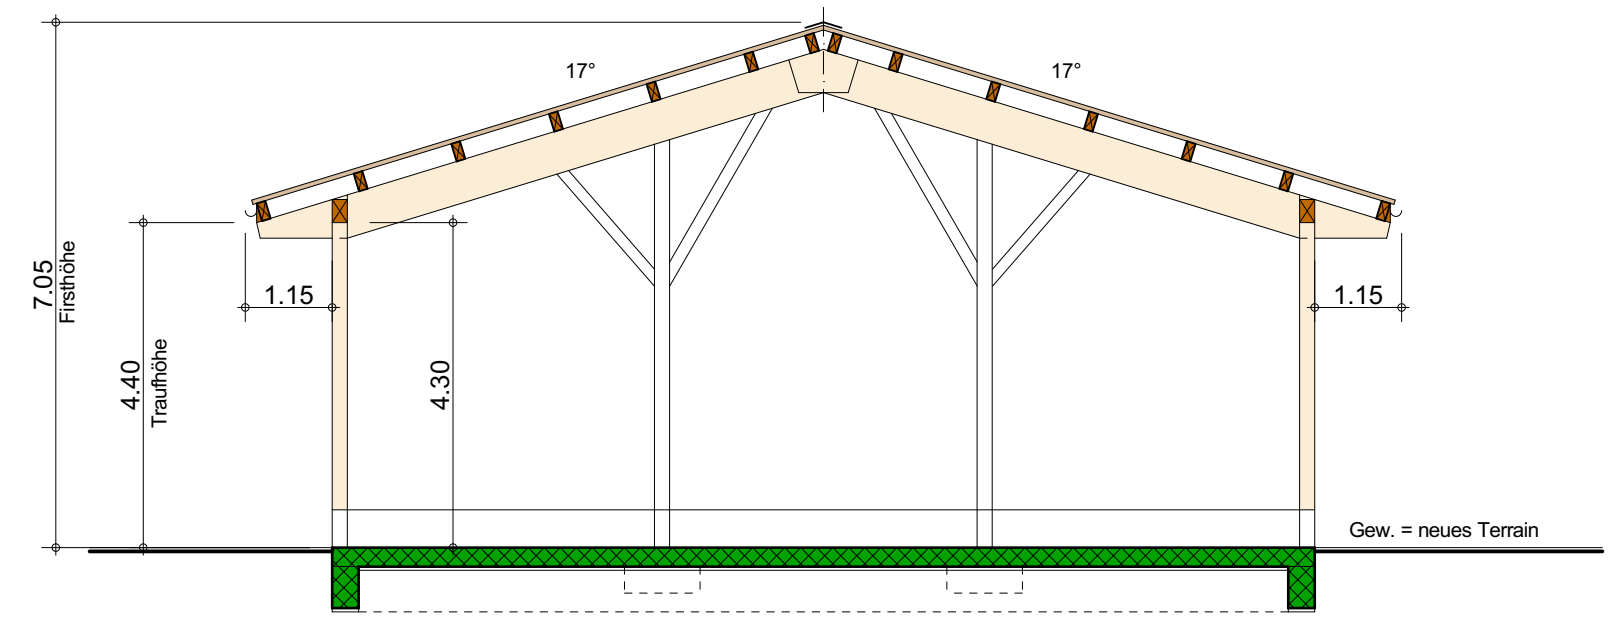

Projektplan Remise Mst. 1 : 100 **no**

Grundriss, Querschnitt, Fassaden Südwest / Nordost + Südost / Nordwest **987 02**

dat. 13. Dezember 2018 rev. **plangrösse** 63 / 59 **gez.** db

Legende:

- Holzkonstruktion
- Beton

Südwest + Nordost

Südost + Nordwest

Grundriss

Querschnitt