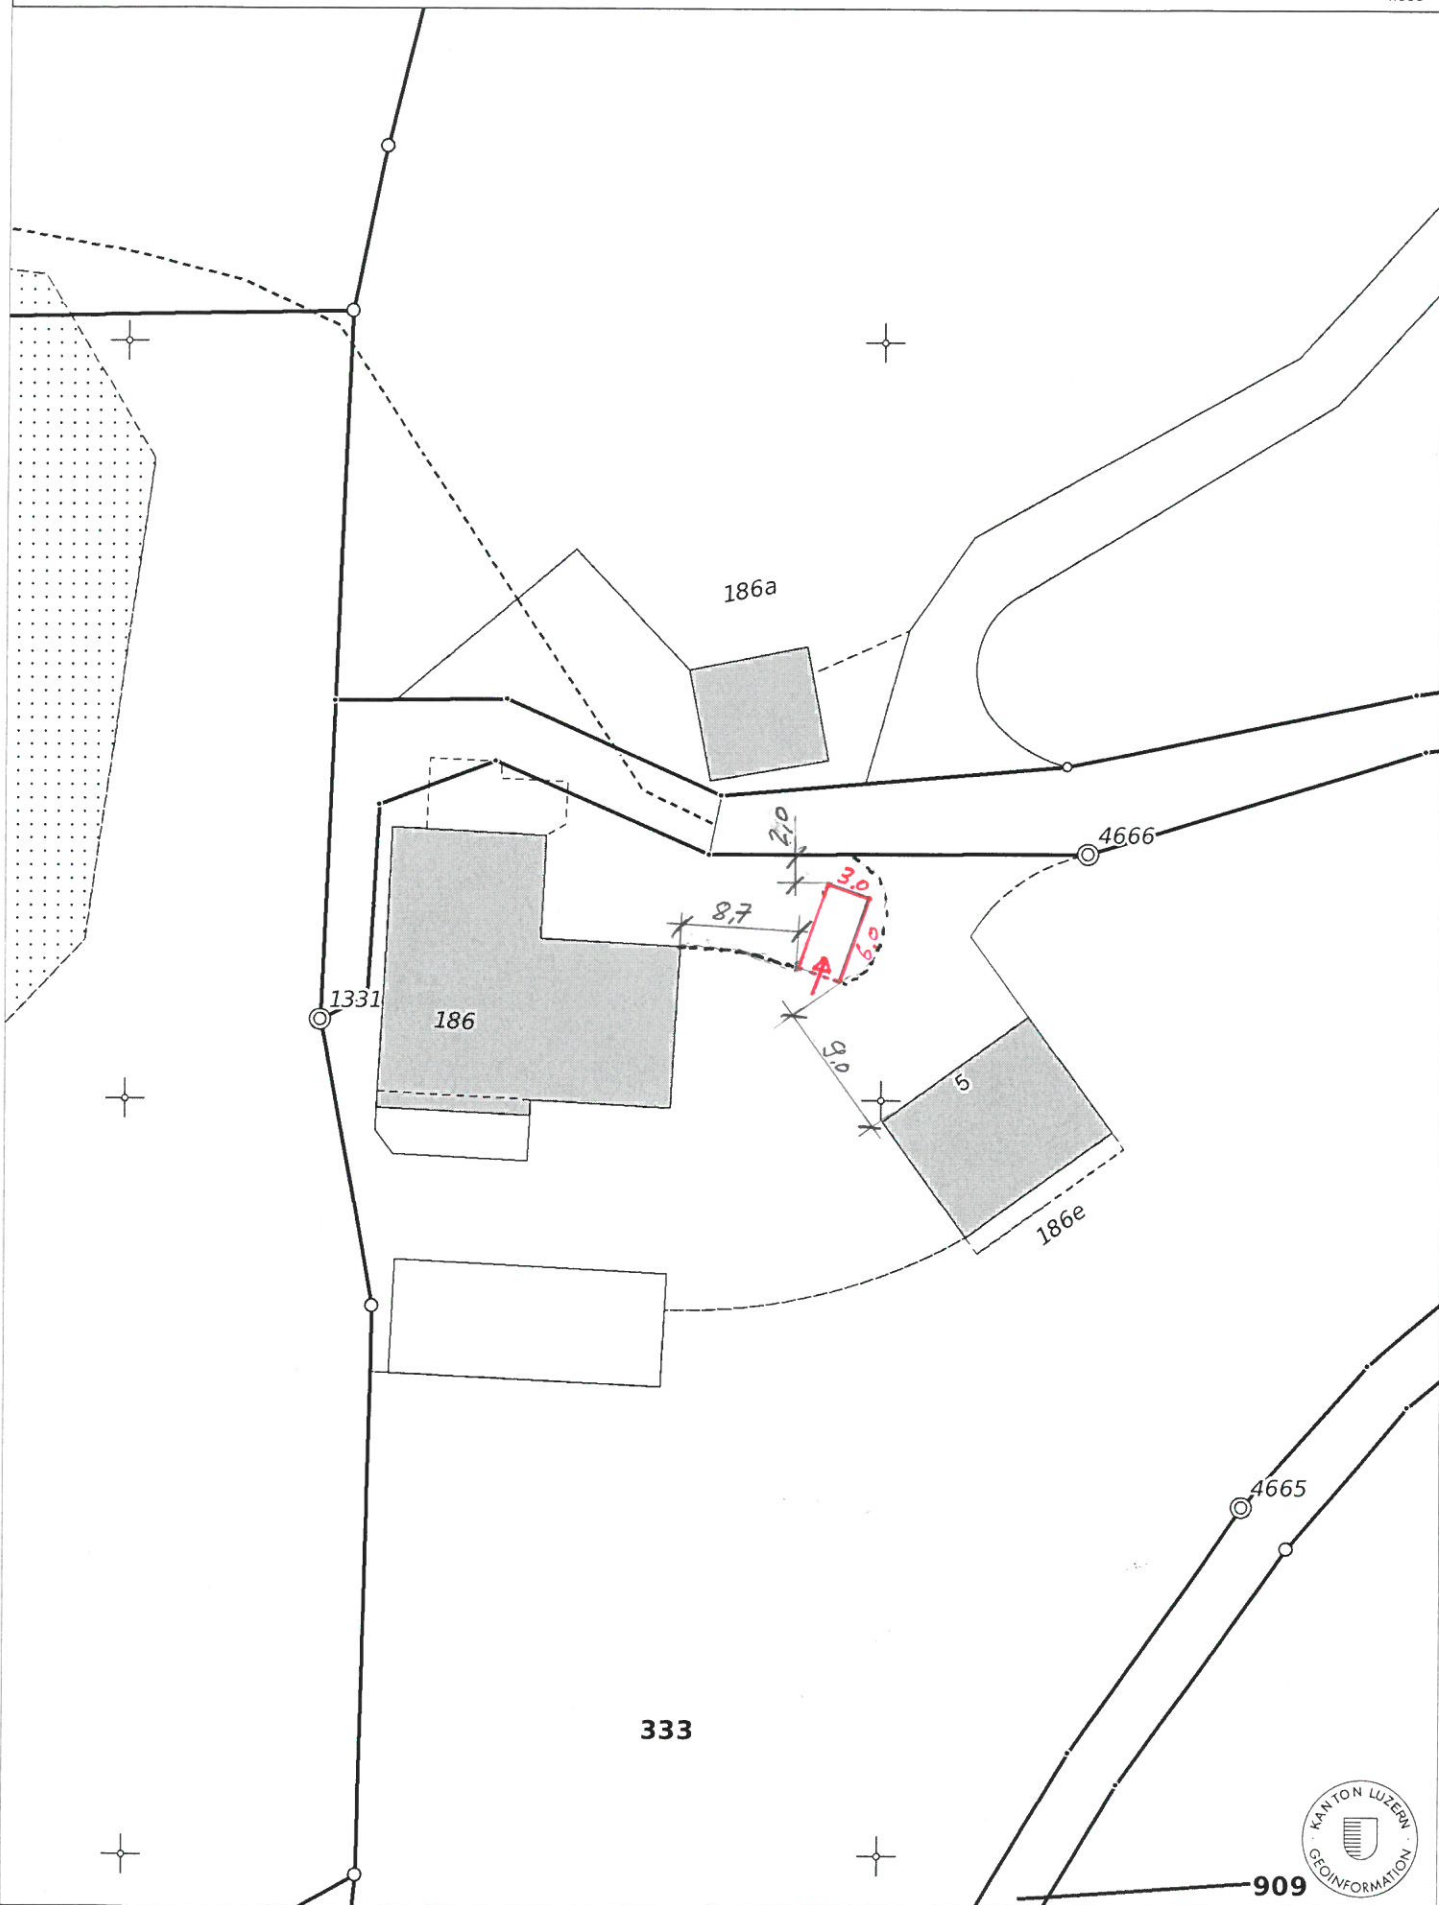

Geoportal Escholzmatt-Marbach

ein Angebot von www.raumdatenpool.ch

28.1.2019

Parzelle Nr. 333
Gemeinde: Escholzmatt-Marbach (Grundbuch-Nr. 606)
Fläche: 6983 m²

909