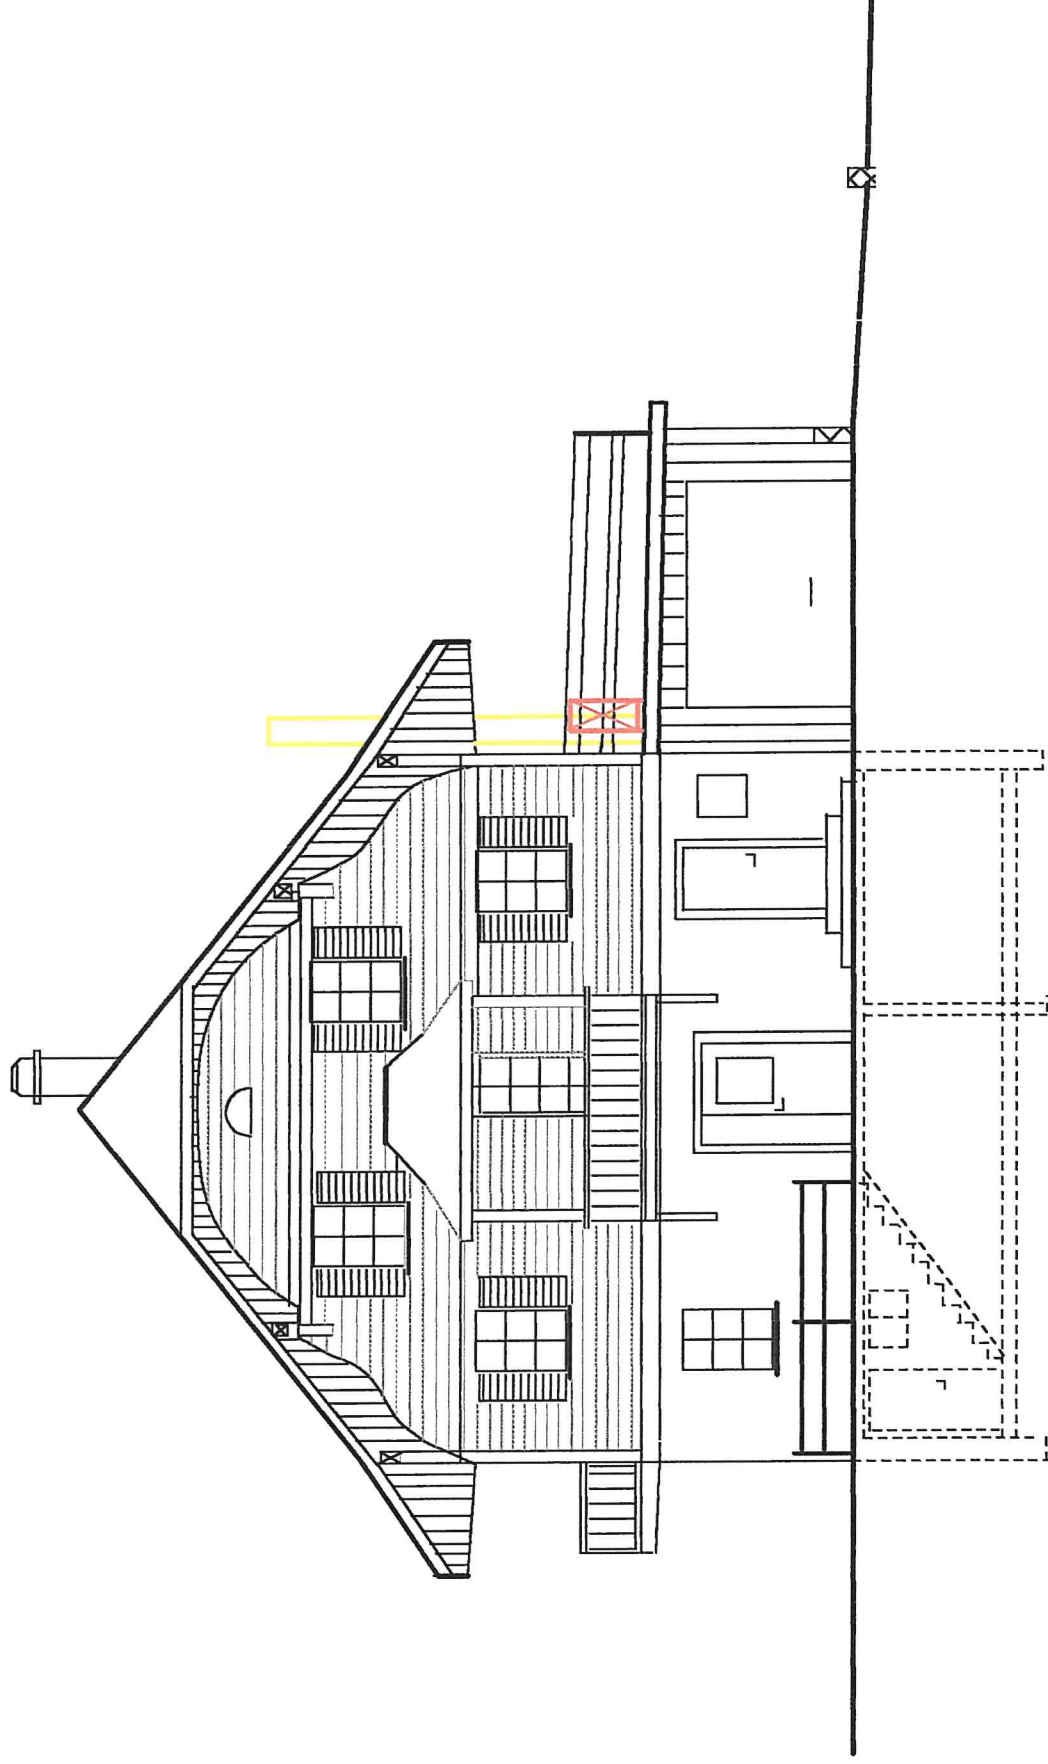

Herr
Hansruedi Wicki
Sonnheim Hauptstr. 58
6182 Escholzmatt

Ansicht Süd - Ost
M. 1:100 Plnr. 4A

Herr
Hansruedi Wicki
Sonnheim Hauptstr. 58
6182 Escholzmatt

Ansicht Nord - Ost
M. 1:100 Pln. 3A

- Bestehend
- Bestehend Mauer
- Neu
- Abbruch