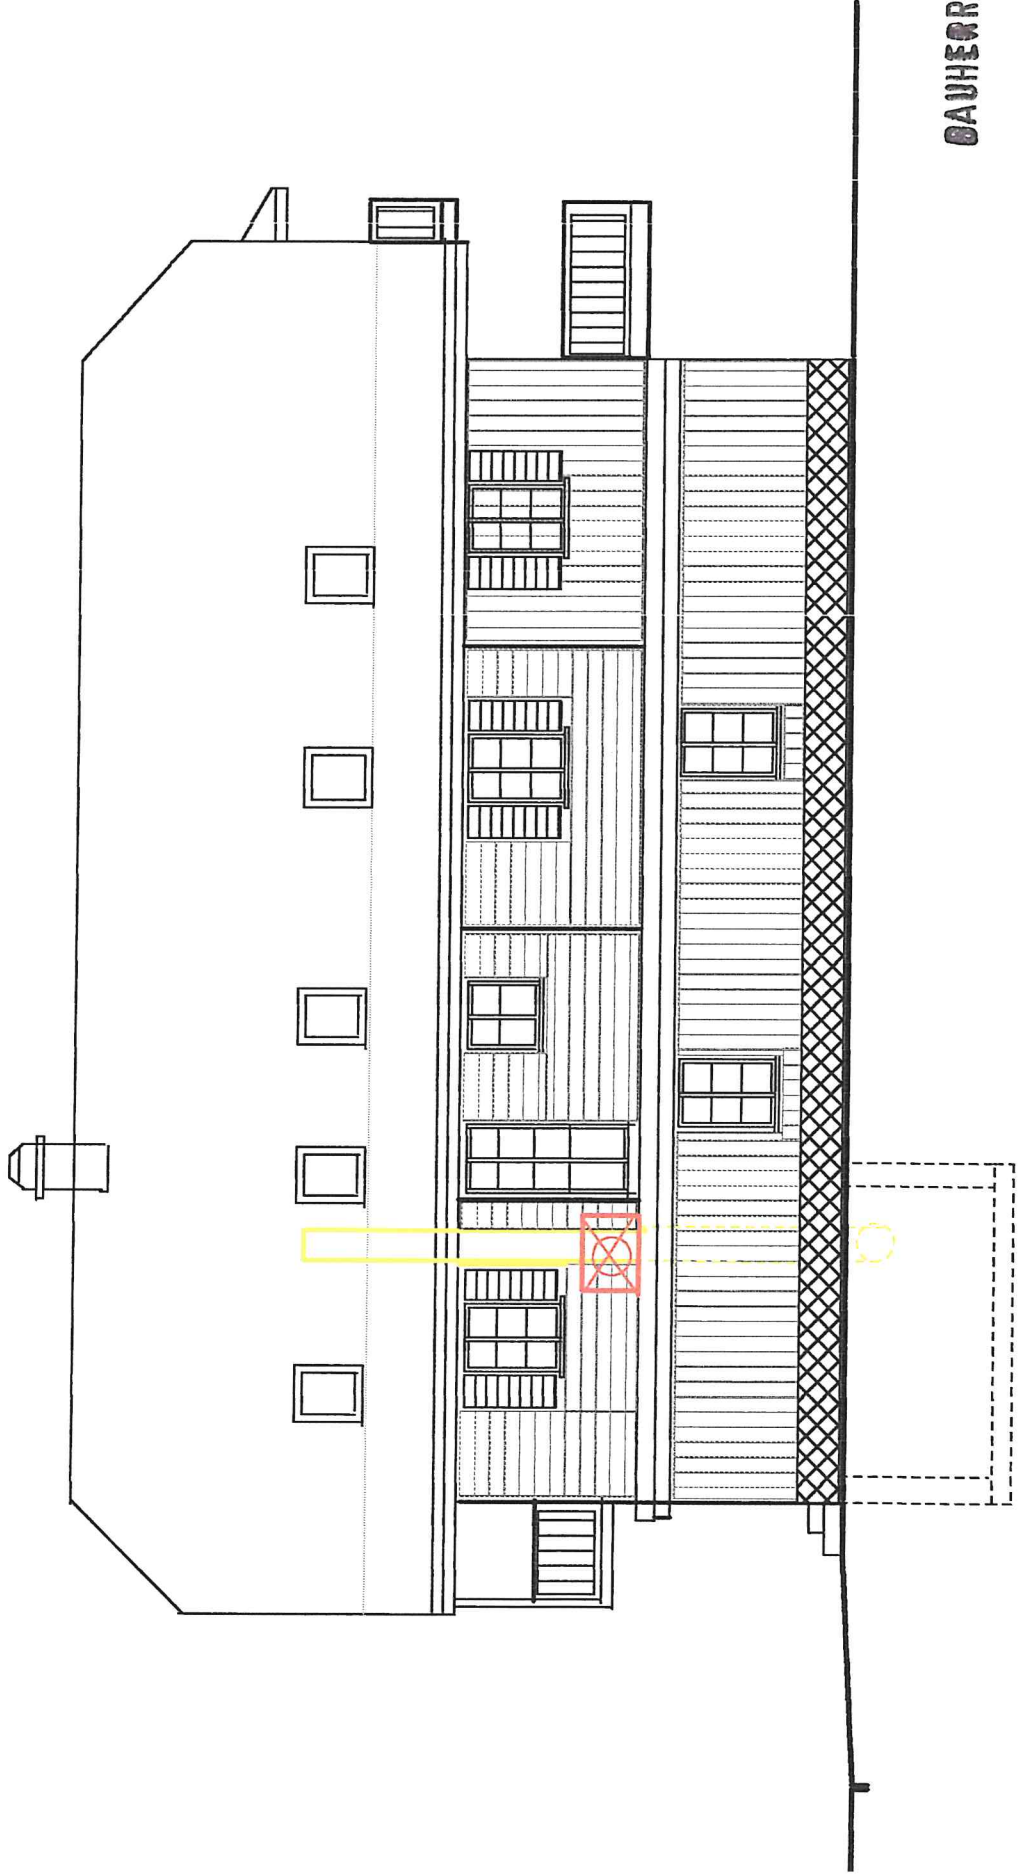

Herr
Hansruedi Wicki
Sonnheim Hauptstr. 58
6182 Escholzmatt

Ansicht Süd - Ost
M. 1:100 Plnr. 4A

Herr
Hansruedi Wicki
Sonnheim Hauptstr. 58
6182 Escholzmatt

Ansicht Nord - Ost
M. 1:100 Pln. 3A

- Bestehend
- Bestehend Mauer
- Neu
- Abbruch