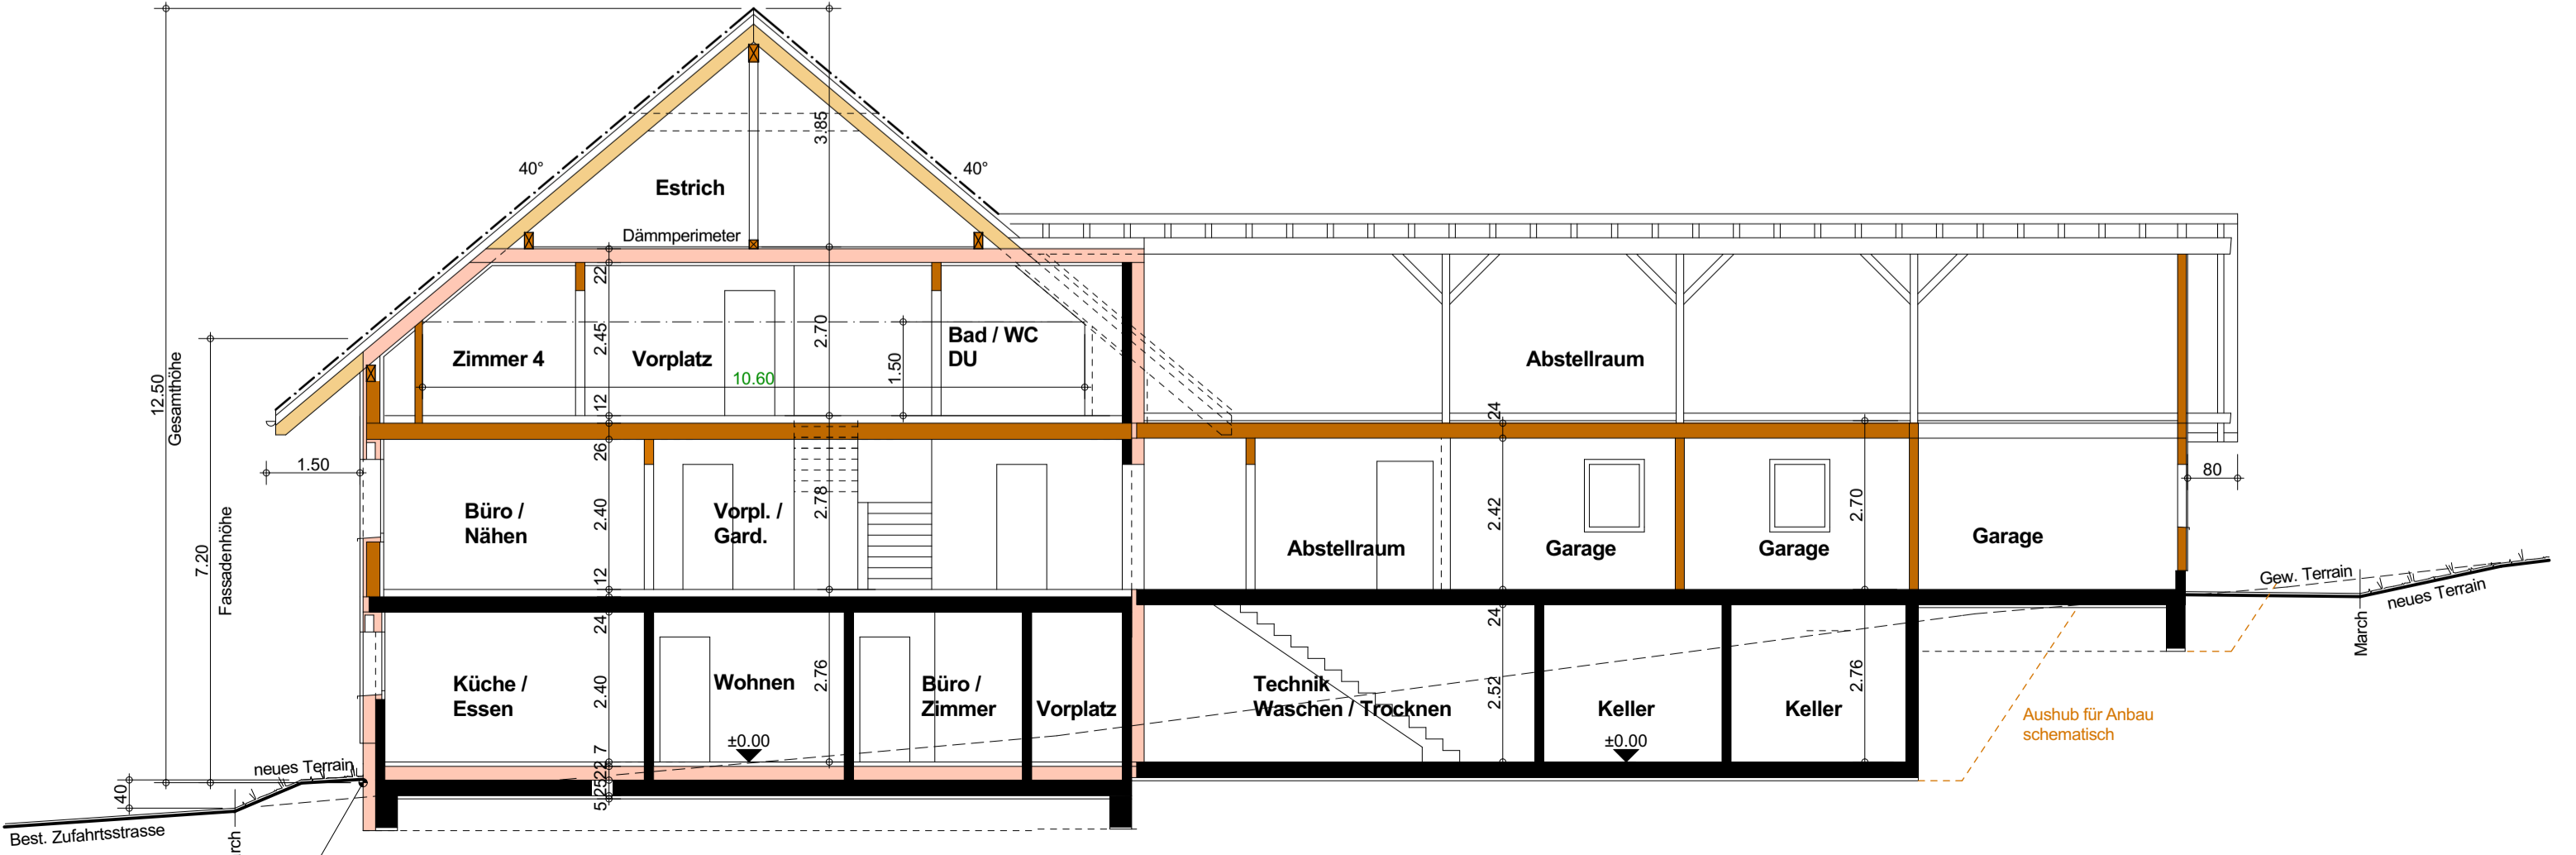

Fassaden, Schnitt A - A 1007 02

dat. 17. Dezember 2021 rev. **plangrösse** 84 / 59 **gez.** db

Legende:

- Massiv
- Holzkonstruktion
- Dämmung

Bauherrschaft / Grundeigentümer:
Bruno und Jréne Renggli - Felder

Planverfasser:
Franz Lötcher Architekt AG

Exemplar für: **Ausgabe:**
Bauingabe 17. Dezember 2021

Südfassade

Westfassade

Nordfassade

Ostfassade

Schnitt A - A