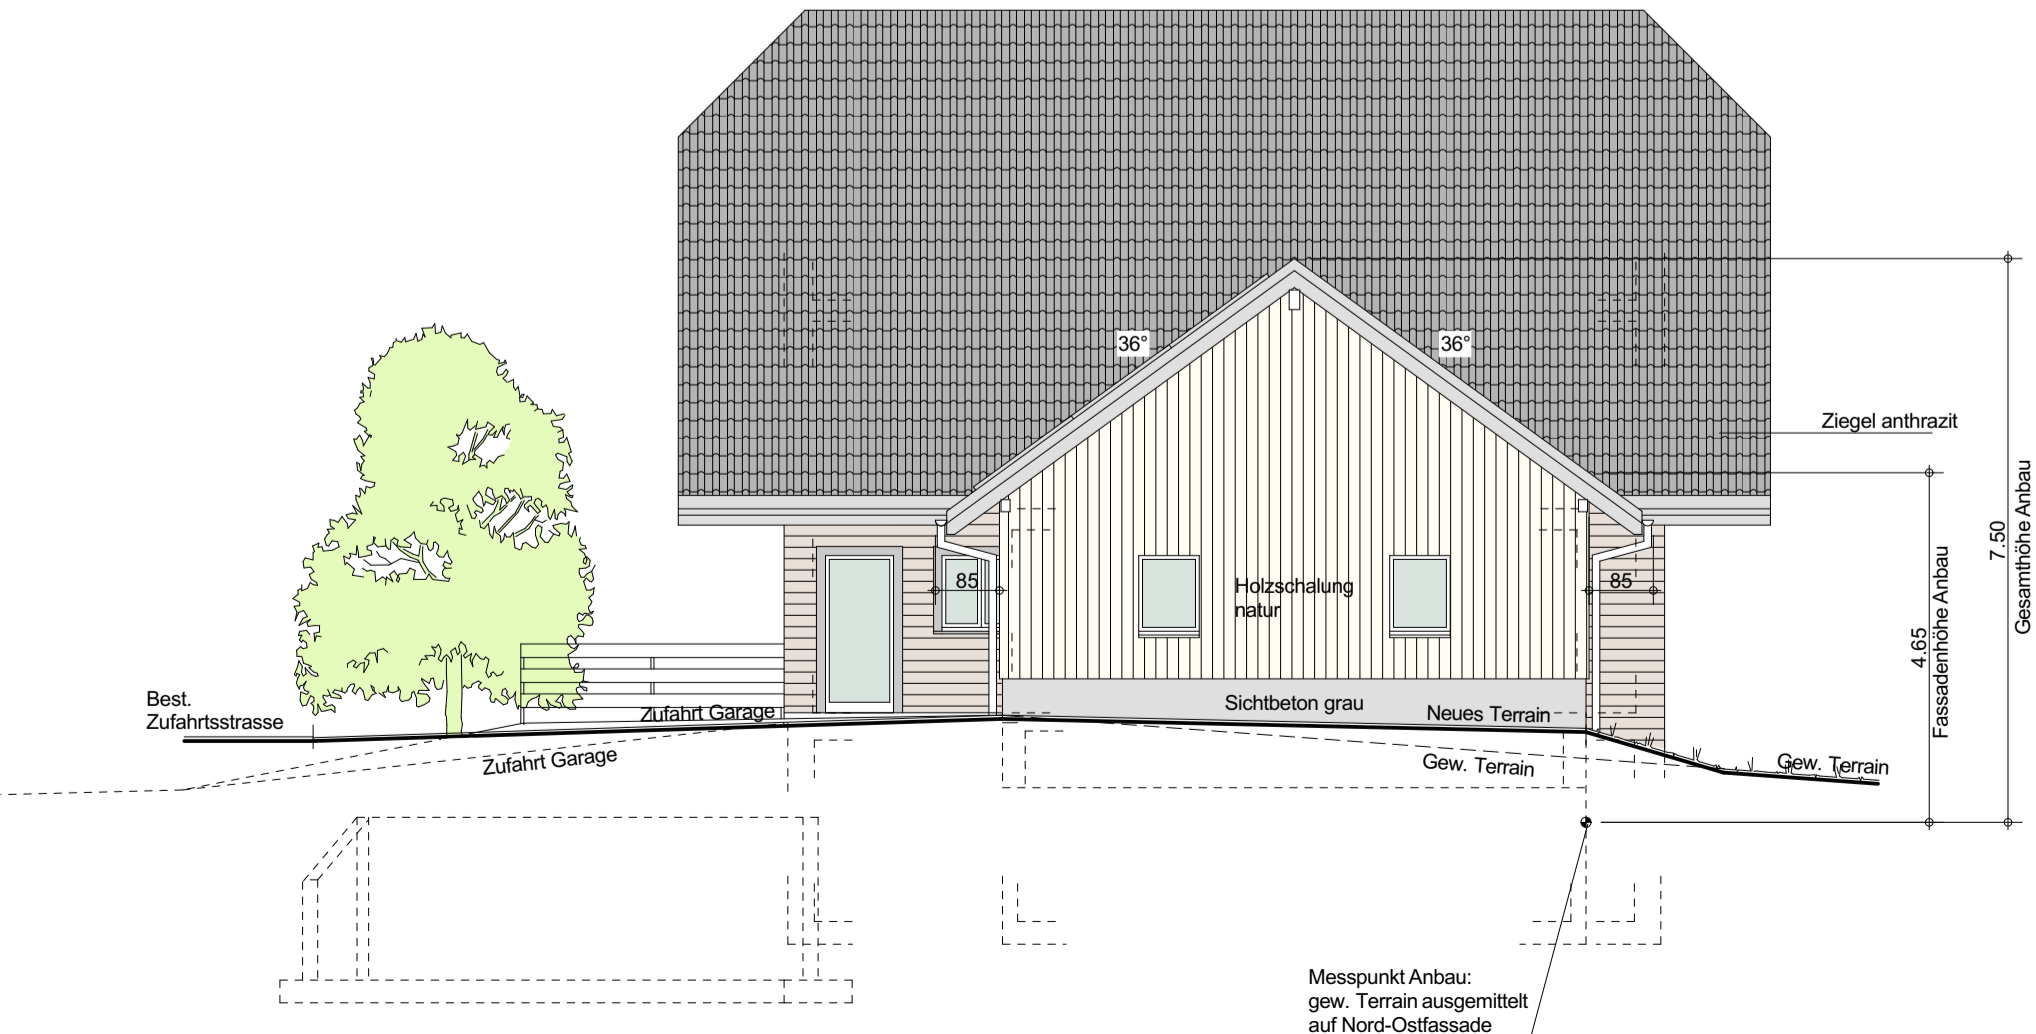

objekt Rückbau best. Scheune + Garage, Geb.Nr. 95a
Kadelhaus, 6196 Marbach
Wiederaufbau Wohnhaus mit Anbau

bauherr Bruno und Jréne Renggli - Felder
Schufelbühl 4
6196 Marbach
Tel.: 034 493 35 79

Projektplan Mst. 1 : 100 **no**

Fassaden, Schnitt A - A 1007 02

dat. 17. Dezember 2021 rev. **plangrösse** 84 / 59 **gez.** db

Legende:

- Massiv
- Holzkonstruktion
- Dämmung

Bauherrschaft / Grundeigentümer:
Bruno und Jréne Renggli - Felder

Planverfasser:
Franz Lötcher Architekt AG

Exemplar für: **Ausgabe:**
Bauingabe 17. Dezember 2021

Südfassade

Westfassade

Nordfassade

Ostfassade

Schnitt A - A