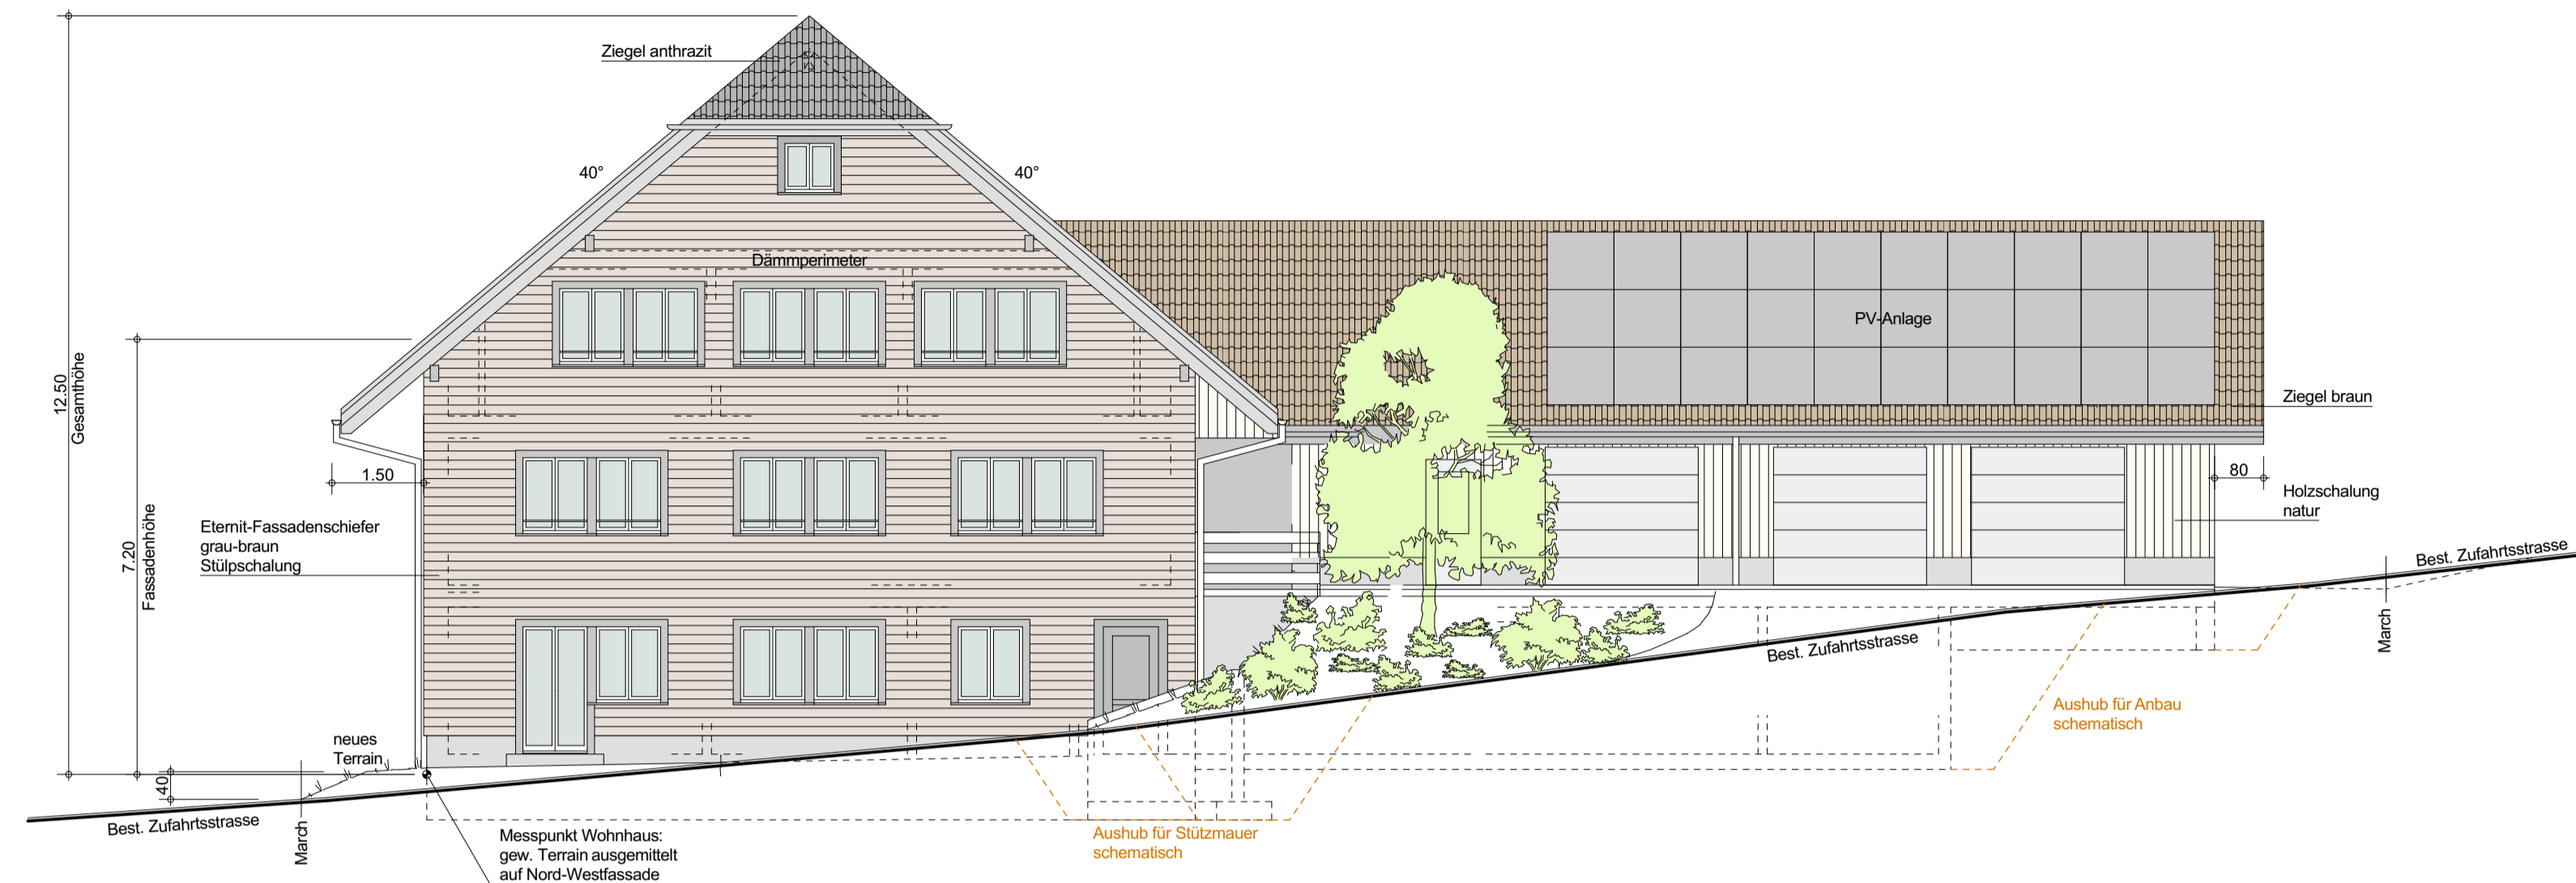

objekt Rückbau best. Scheune + Garage, Geb.Nr. 95a
Kadelhaus, 6196 Marbach
Wiederaufbau Wohnhaus mit Anbau

bauherr Bruno und Jréne Renggli - Felder
Schufelbühl 4
6196 Marbach
Tel.: 034 493 35 79

Projektplan Mst. 1 : 100 **no**

Fassaden, Schnitt A - A 1007 02

dat. 17. Dezember 2021 rev. **plangrösse** 84 / 59 **gez.** db

Legende:

- Massiv
- Holzkonstruktion
- Dämmung

Bauherrschaft / Grundeigentümer:
Bruno und Jréne Renggli - Felder

Planverfasser:
Franz Lötcher Architekt AG

Exemplar für: **Ausgabe:**
Bauingabe 17. Dezember 2021

Südfassade

Westfassade

Nordfassade

Ostfassade

Schnitt A - A