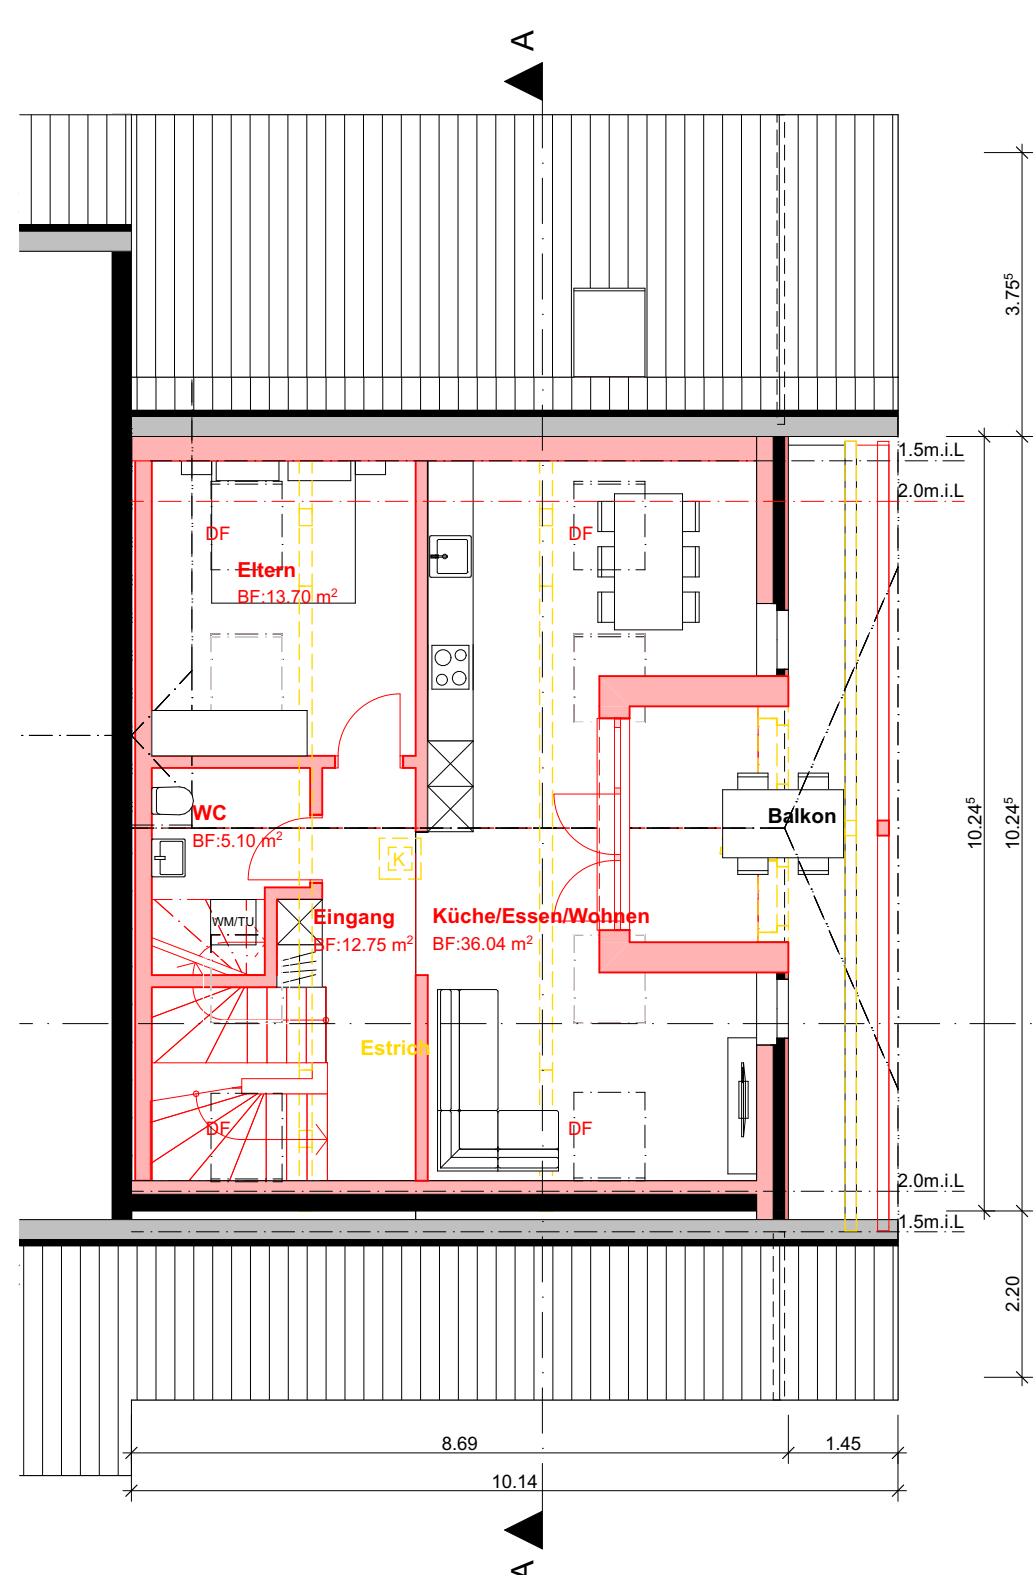

Grundrisse

Bauherr:
Rolf Aeschlimann, Ennetlifis 1, 6192 Wiggen

Objekt:
Umbau Wohnhaus, Ennetlifis 1, 6192 Wiggen

Zeichner: SM/GS
Datum: 08.09.2022

Rev.:
Mst: 1:100 / Format: 63/60

■ Neu ■ Abbruch ■ Bestand

Der Bauherr und
Grundeigentümer :

Der Architekt :

Untergeschoss

Erdgeschoss

1. Obergeschoss

2. Obergeschoss

Dachgeschoss