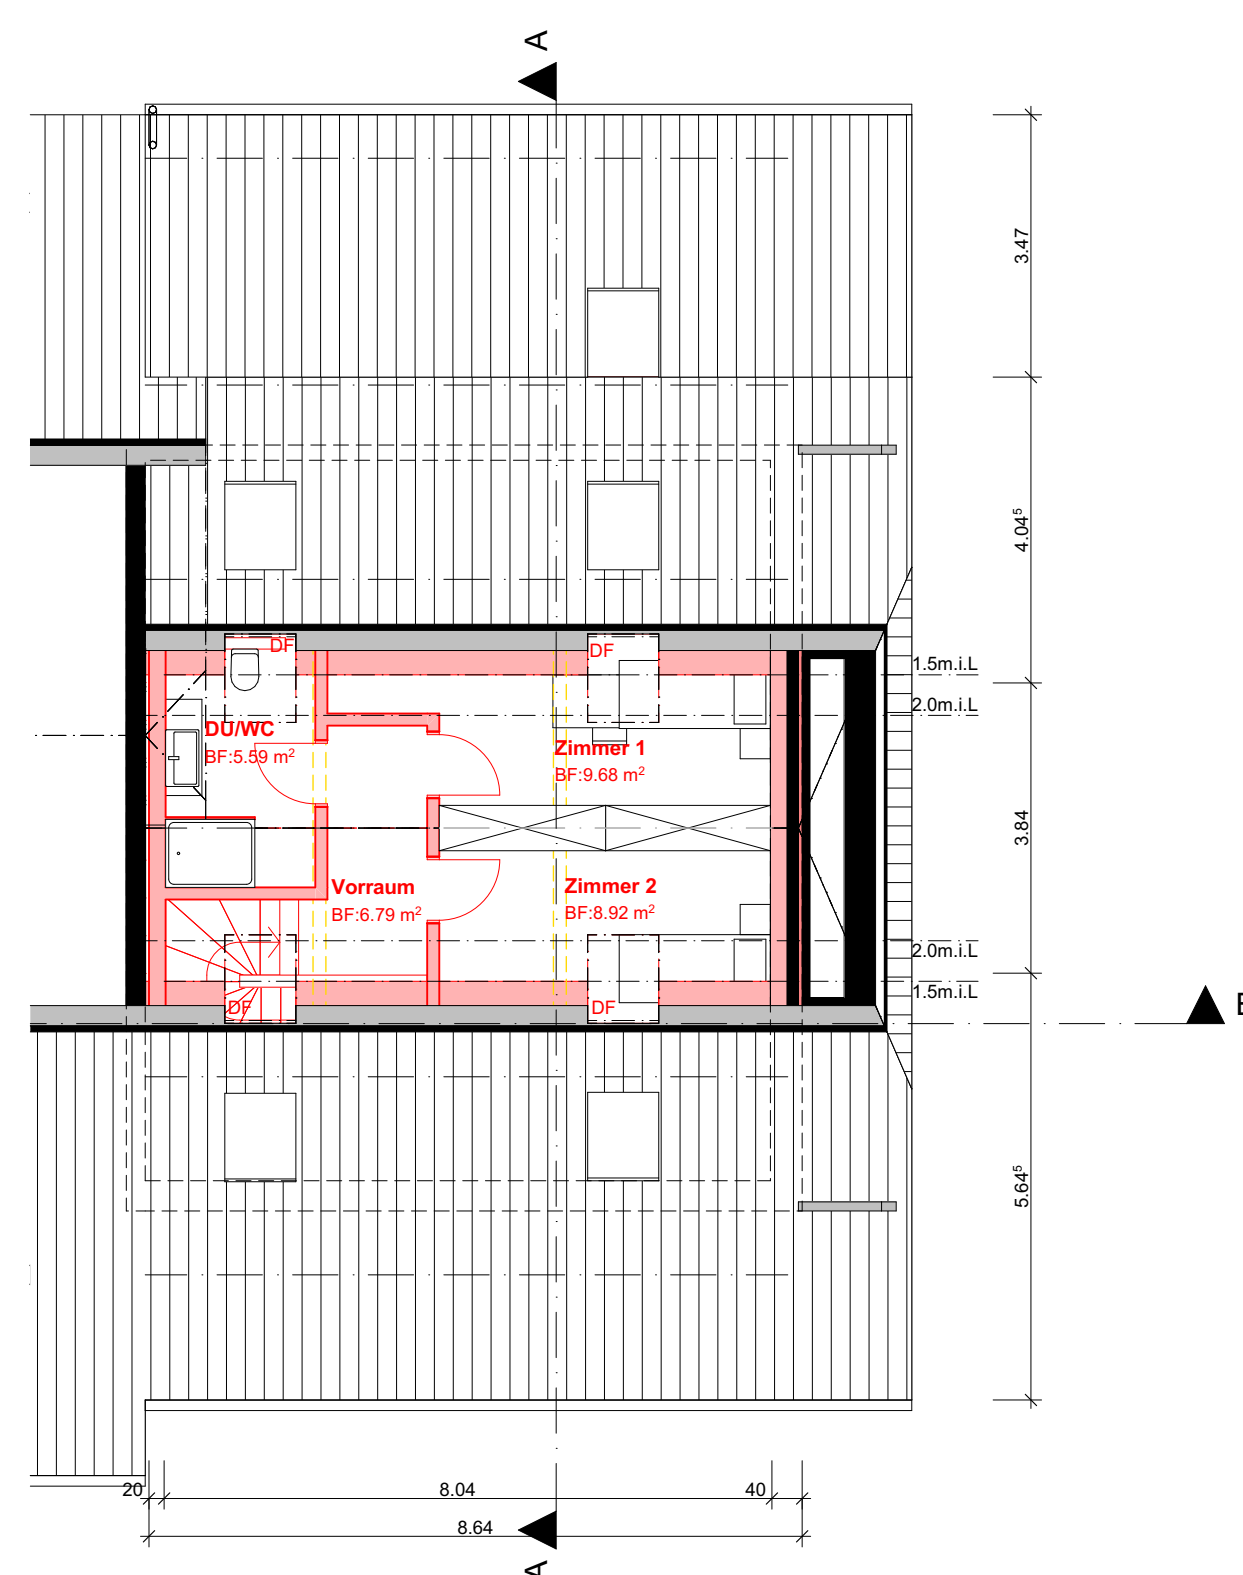

Grundrisse

Bauherr:
Rolf Aeschlimann, Ennetlifis 1, 6192 Wiggen

Objekt:
Umbau Wohnhaus, Ennetlifis 1, 6192 Wiggen

Zeichner: SM/GS
Datum: 08.09.2022

Rev.:
Mst: 1:100 / Format: 63/60

■ Neu ■ Abbruch ■ Bestand

Der Bauherr und
Grundeigentümer :

Der Architekt :

Untergeschoss

Erdgeschoss

1. Obergeschoss

2. Obergeschoss

Dachgeschoss