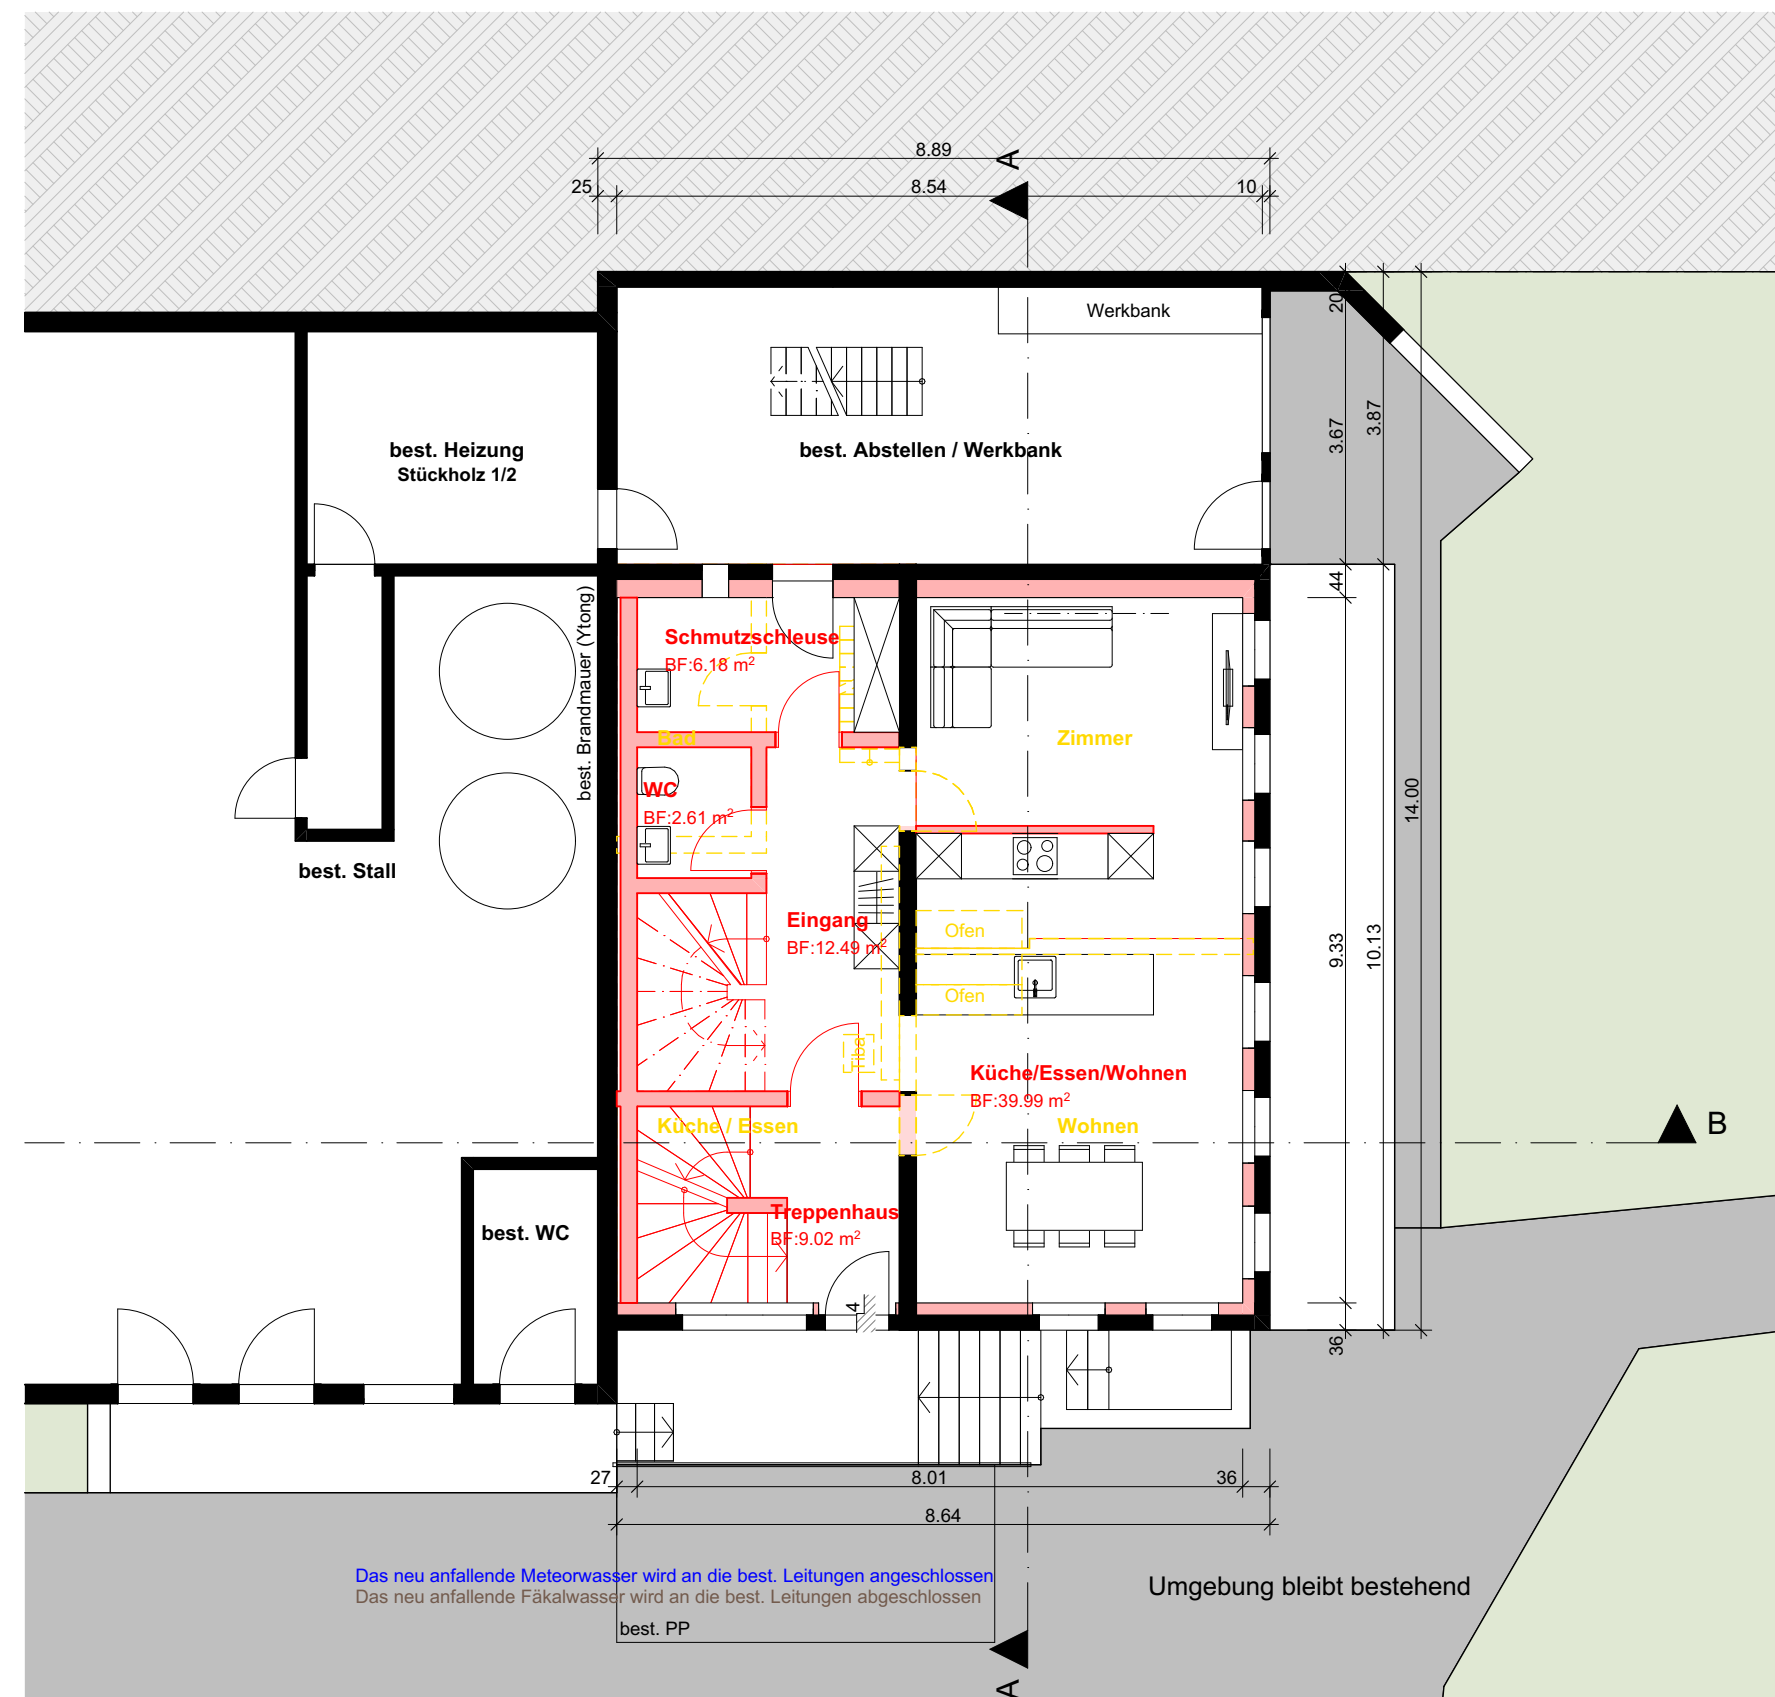

Grundrisse

Bauherr:
Rolf Aeschlimann, Ennetlifis 1, 6192 Wiggen

Objekt:
Umbau Wohnhaus, Ennetlifis 1, 6192 Wiggen

Zeichner: SM/GS
Datum: 08.09.2022

Rev.:
Mst: 1:100 / Format: 63/60

■ Neu ■ Abbruch ■ Bestand

Der Bauherr und
Grundeigentümer :

Der Architekt :

Untergeschoss

Erdgeschoss

1. Obergeschoss

2. Obergeschoss

Dachgeschoss