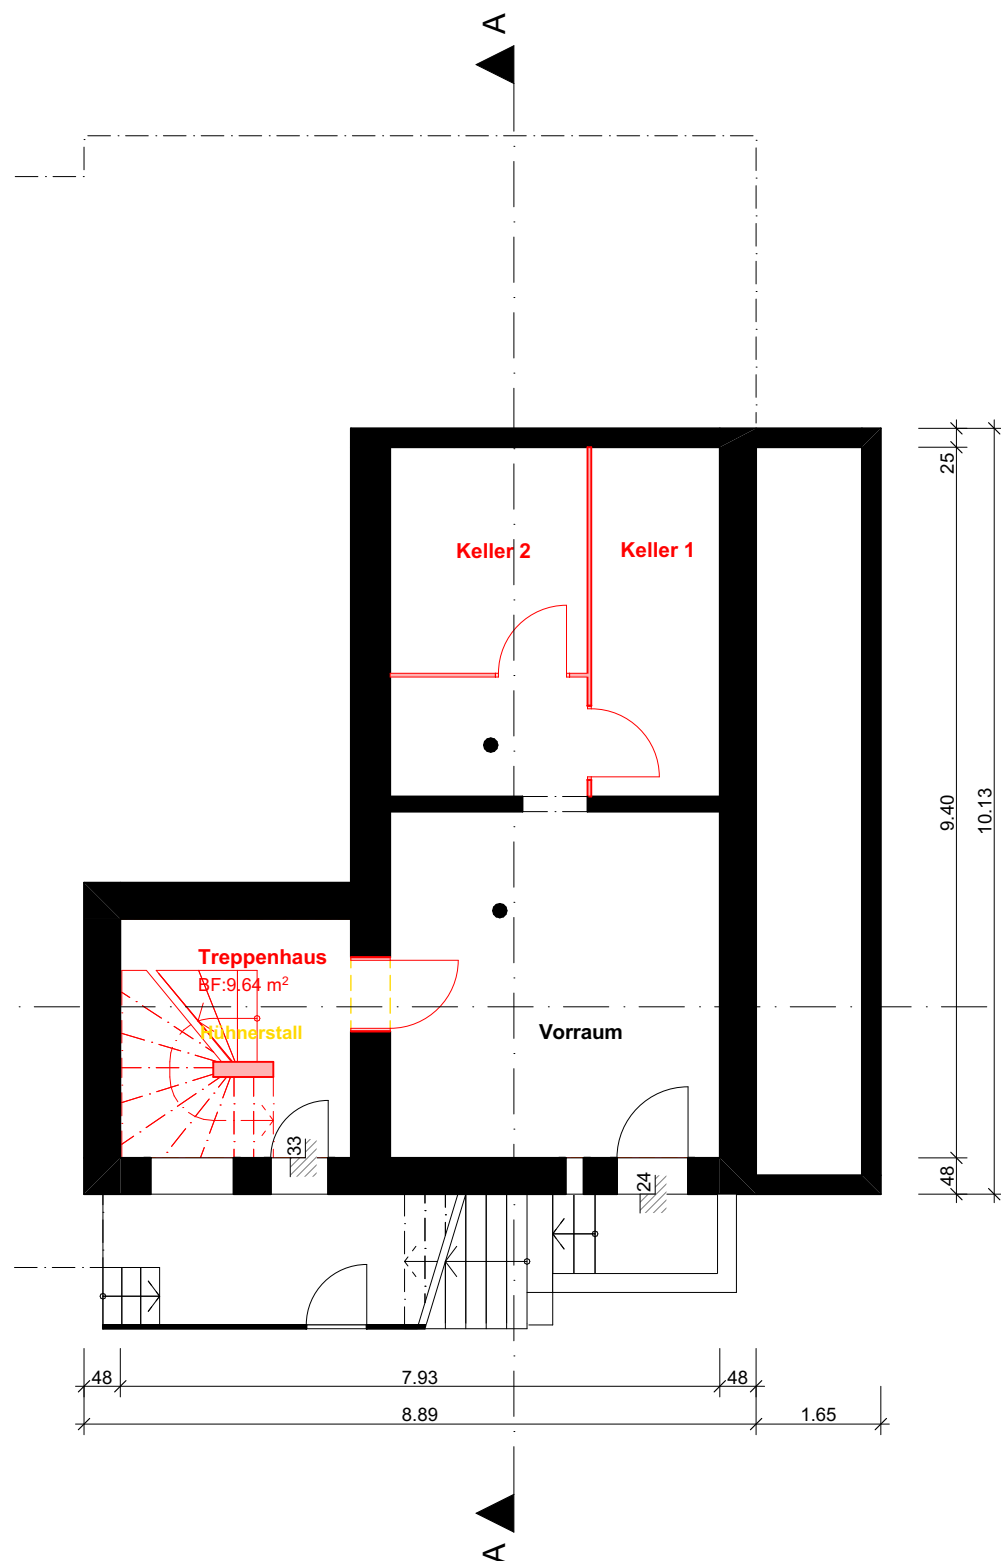

Grundrisse

Bauherr:
Rolf Aeschlimann, Ennetlifis 1, 6192 Wiggen

Objekt:
Umbau Wohnhaus, Ennetlifis 1, 6192 Wiggen

Zeichner: SM/GS
Datum: 08.09.2022

Rev.:
Mst: 1:100 / Format: 63/60

■ Neu ■ Abbruch ■ Bestand

Der Bauherr und
Grundeigentümer :

Der Architekt :

Untergeschoss

Erdgeschoss

1. Obergeschoss

2. Obergeschoss

Dachgeschoss