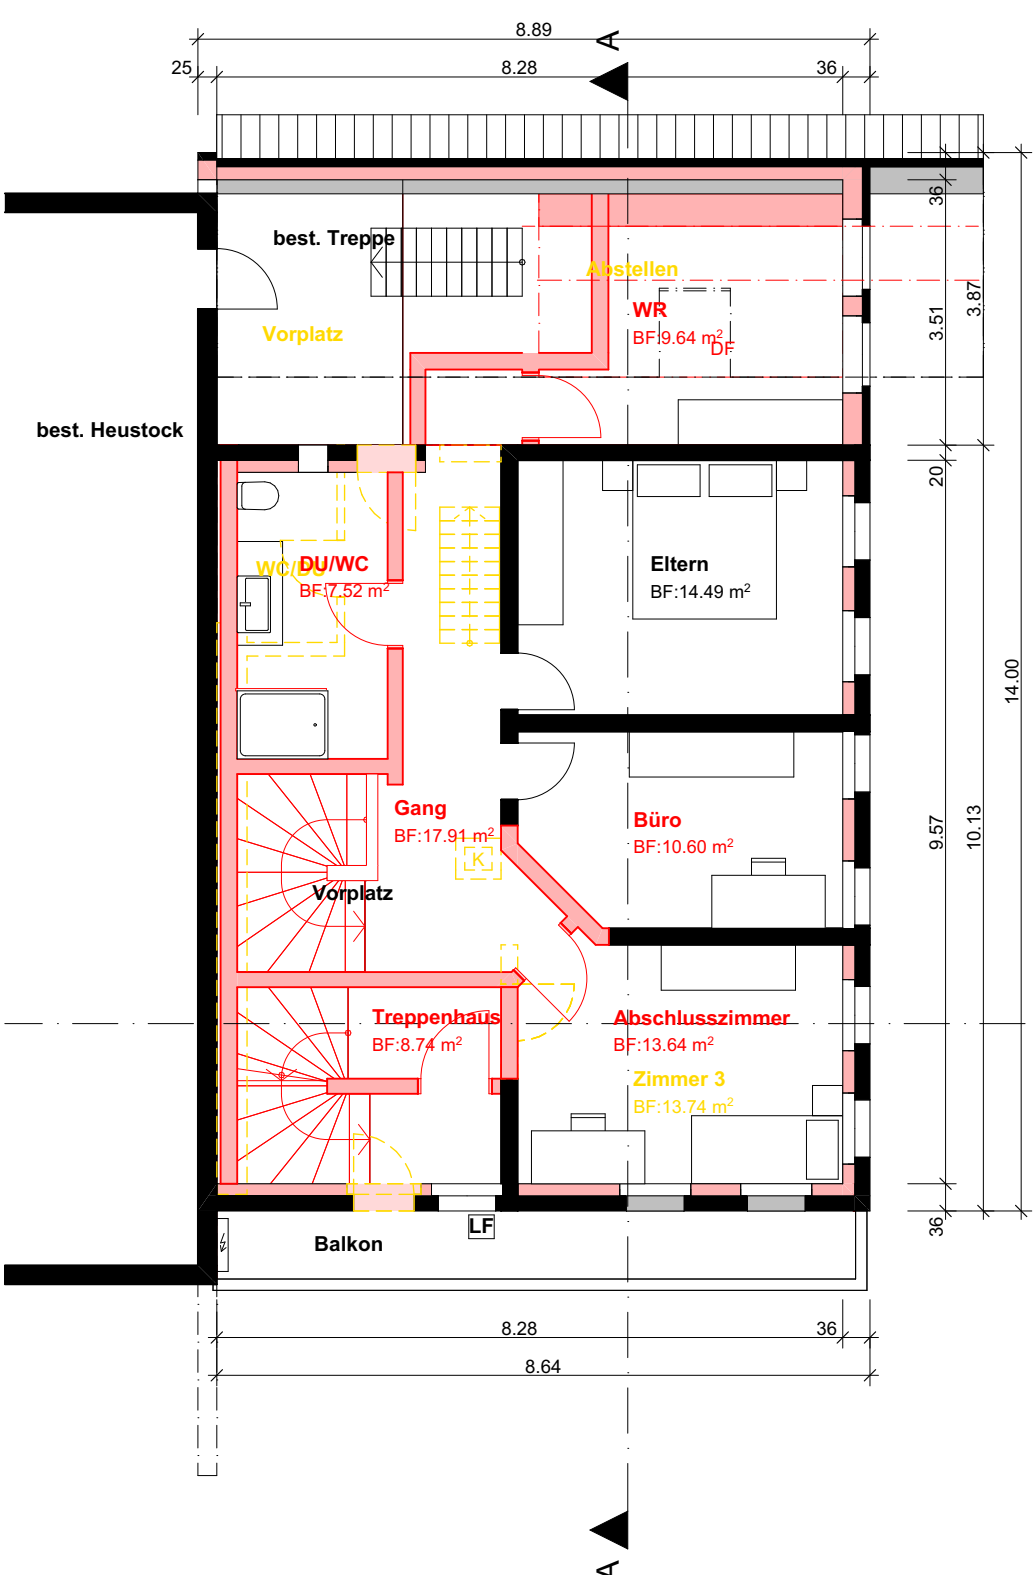

Grundrisse

Bauherr:
Rolf Aeschlimann, Ennetlifis 1, 6192 Wiggen

Objekt:
Umbau Wohnhaus, Ennetlifis 1, 6192 Wiggen

Zeichner: SM/GS
Datum: 08.09.2022

Rev.:
Mst: 1:100 / Format: 63/60

■ Neu ■ Abbruch ■ Bestand

Der Bauherr und
Grundeigentümer :

Der Architekt :

Untergeschoss

Erdgeschoss

1. Obergeschoss

2. Obergeschoss

Dachgeschoss