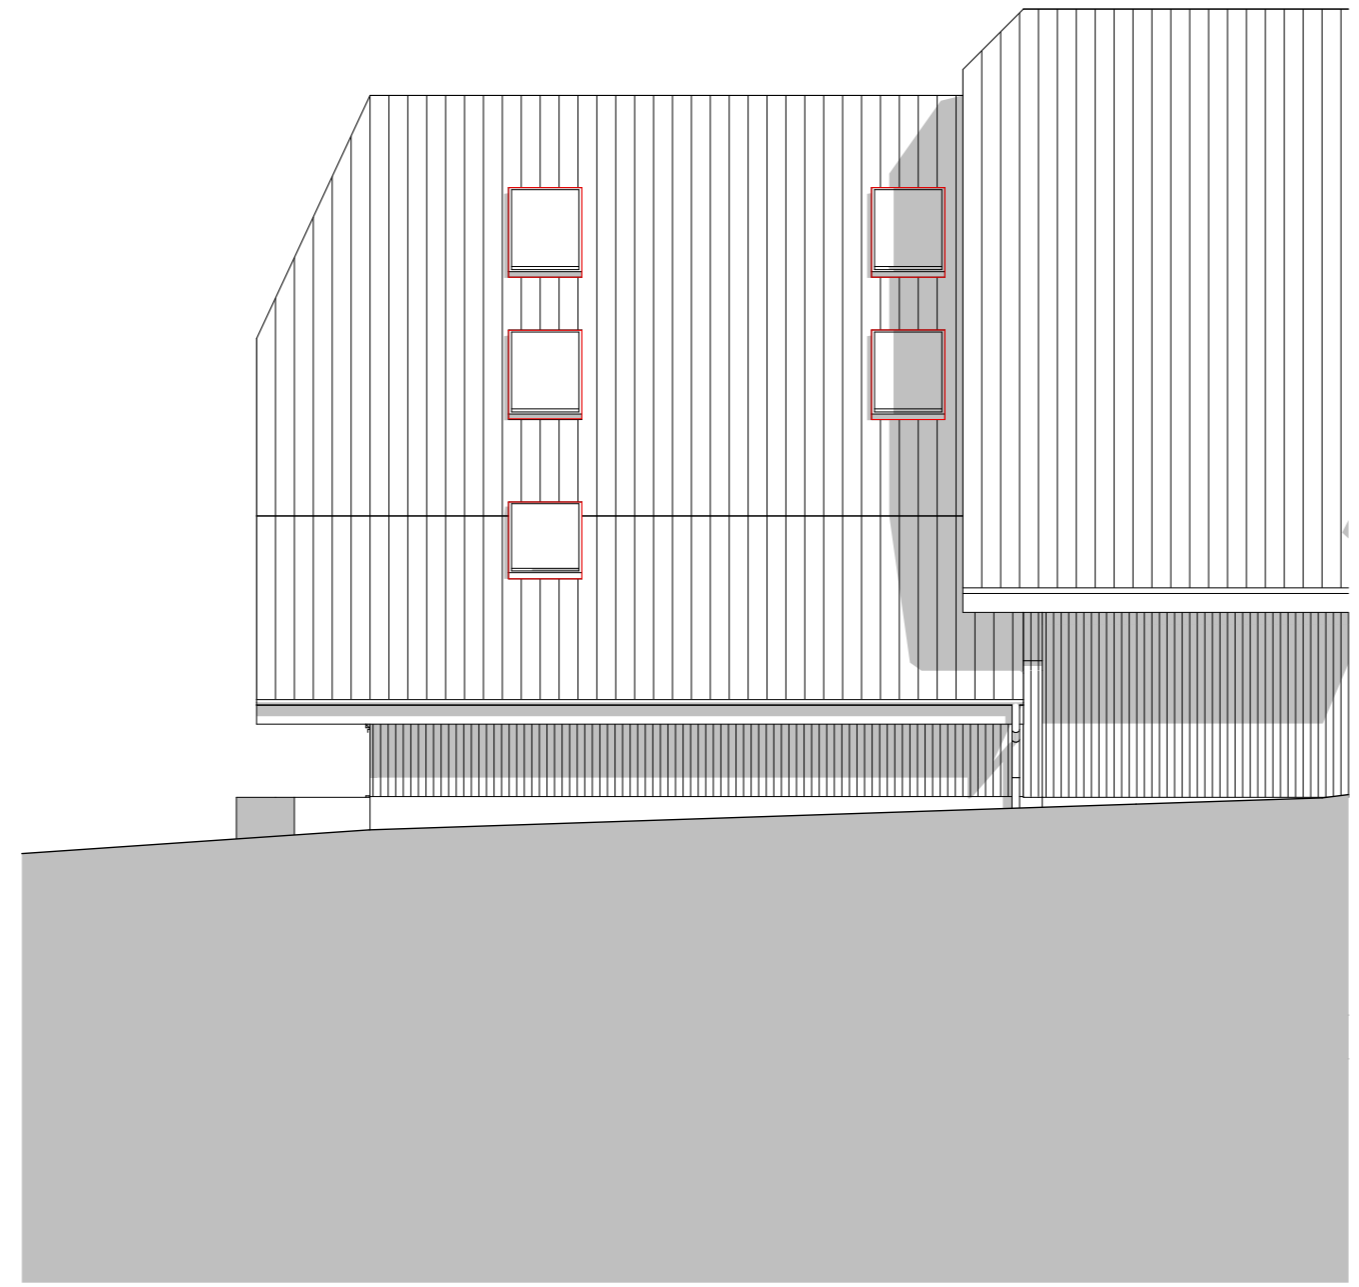

# Schnitte, Fassaden

**Bauherr:**  
Rolf Aeschlimann, Ennetiflis 1, 6192 Wiggen

**Objekt:**  
Umbau Wohnhaus, Ennetiflis 1, 6192 Wiggen

**Zeichner:** SM/GS  
**Datum:** 08.09.2022  
**Rev.:**  
**Mst:** 1:100 / Format: 84/60

■ Neu    ■ Abbruch    ■ Bestand

Der Bauherr und  
Grundeigentümer : \_\_\_\_\_

Der Architekt : \_\_\_\_\_

**Nordfassade**

**Ostfassade**

**Südfassade**

**Schnitt A-A**