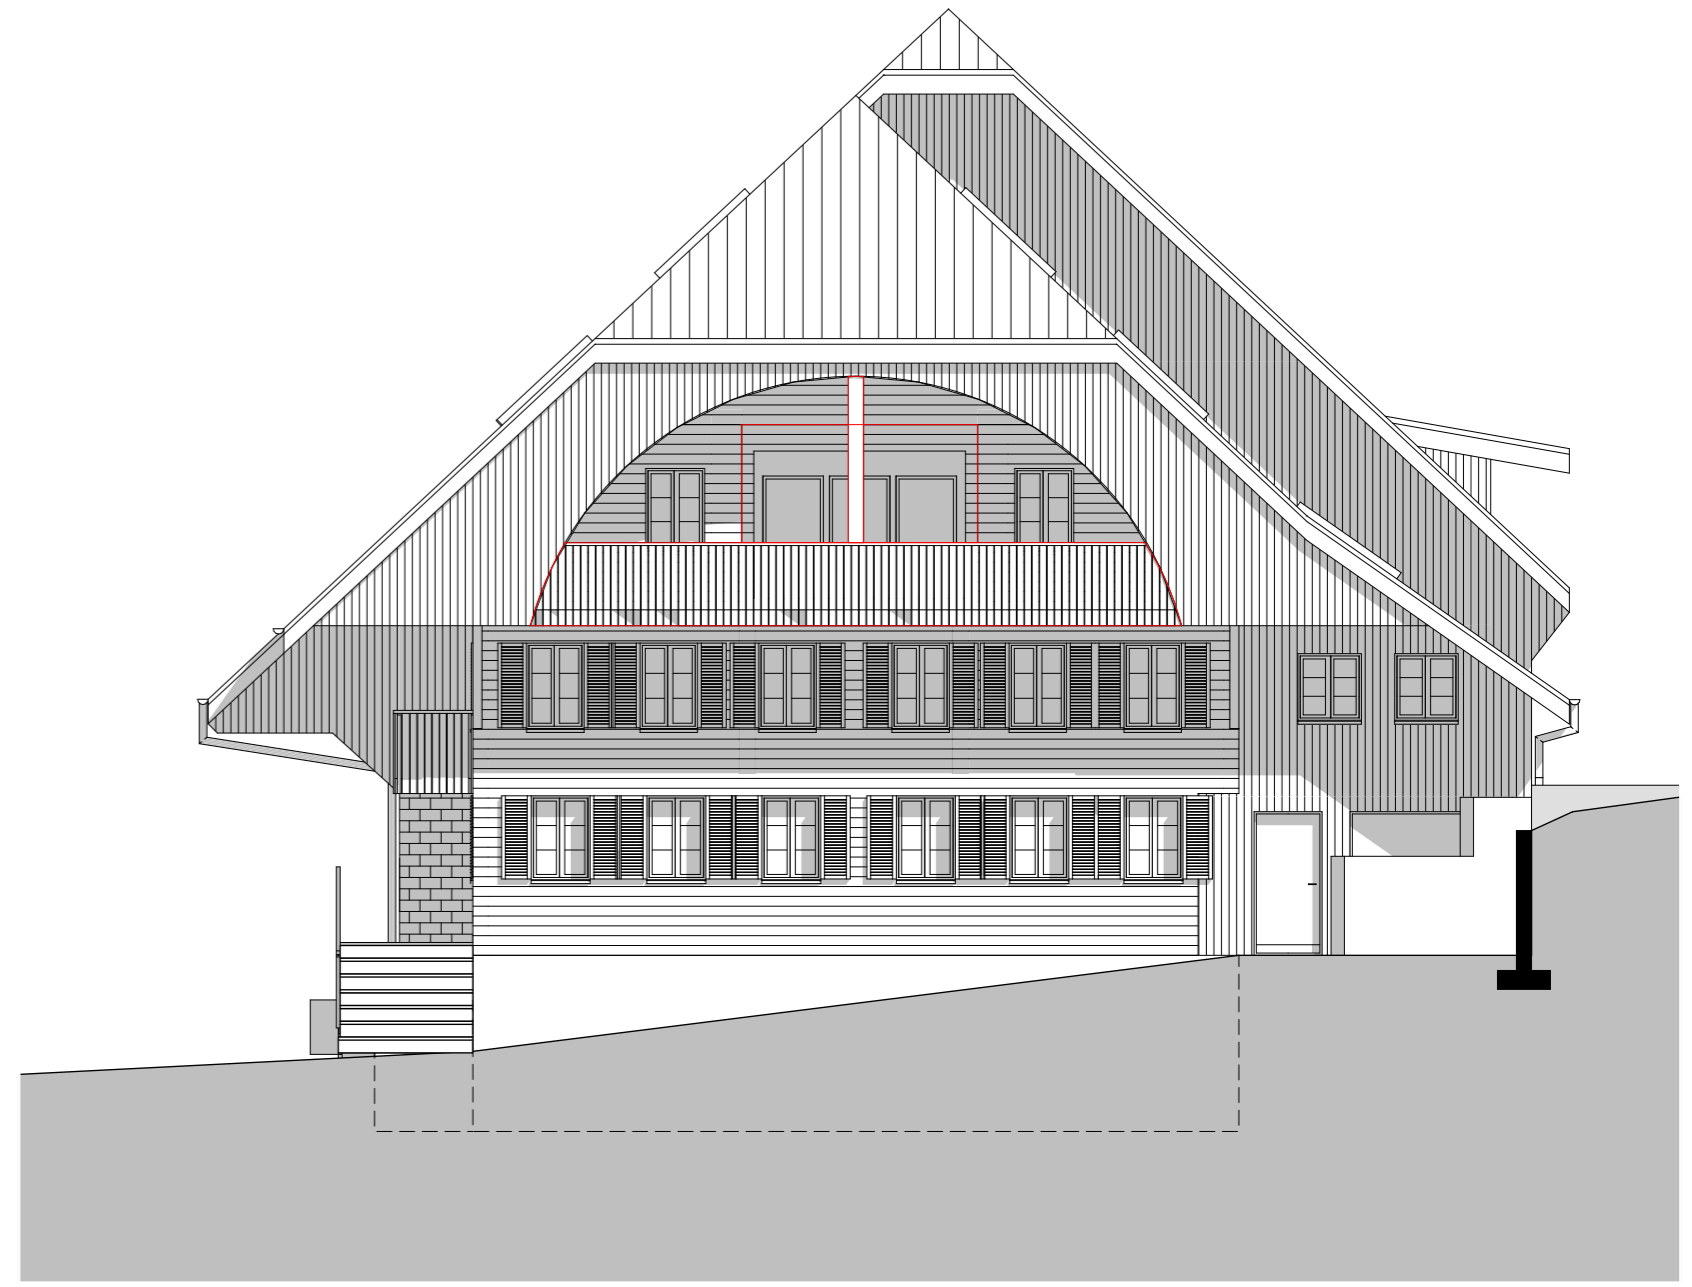

# Schnitte, Fassaden

**Bauherr:**  
Rolf Aeschlimann, Ennetiflis 1, 6192 Wiggen

**Objekt:**  
Umbau Wohnhaus, Ennetiflis 1, 6192 Wiggen

**Zeichner:** SM/GS  
**Datum:** 08.09.2022  
**Rev.:**  
**Mst:** 1:100 / Format: 84/60

■ Neu    ■ Abbruch    ■ Bestand

Der Bauherr und  
Grundeigentümer : \_\_\_\_\_

Der Architekt : \_\_\_\_\_

**Nordfassade**

**Ostfassade**

**Südfassade**

**Schnitt A-A**