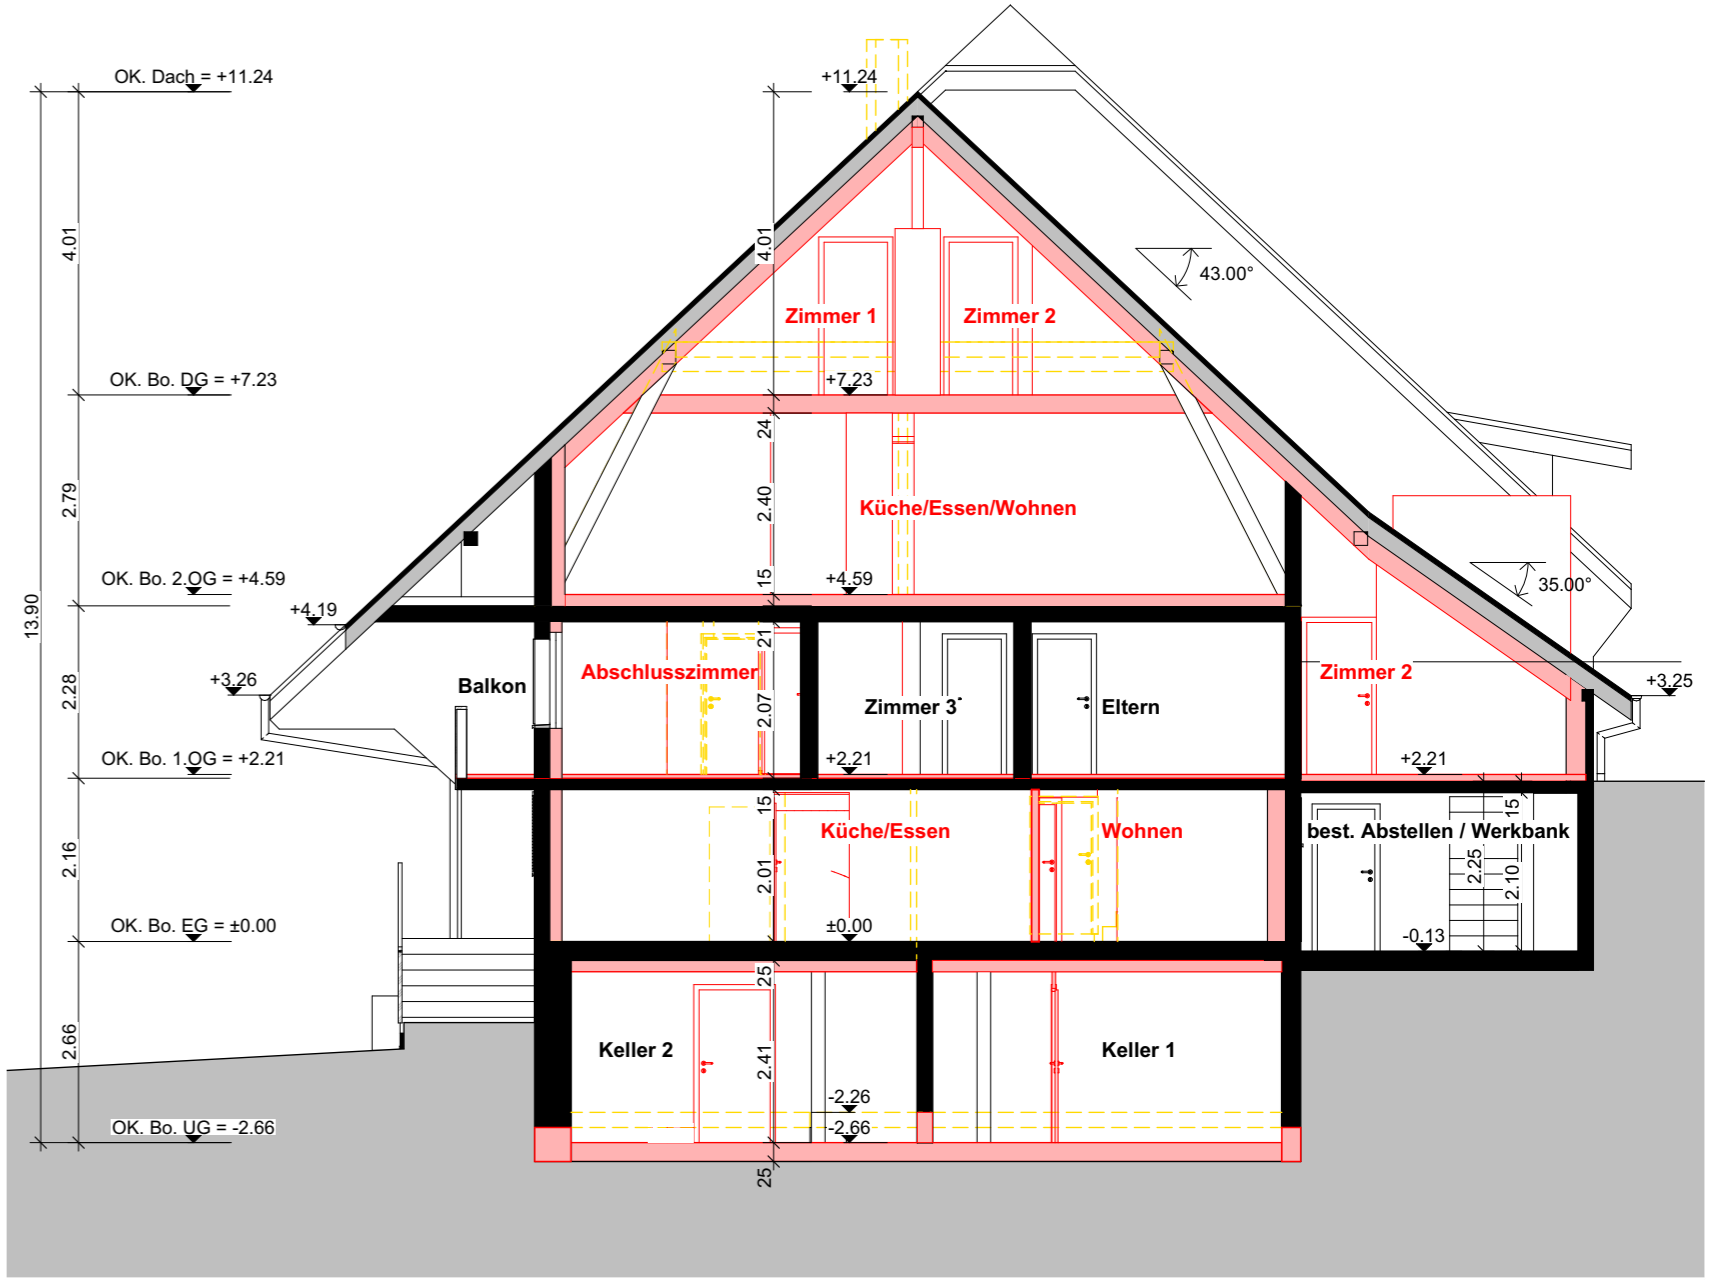

# Schnitte, Fassaden

**Bauherr:**  
Rolf Aeschlimann, Ennetiflis 1, 6192 Wiggen

**Objekt:**  
Umbau Wohnhaus, Ennetiflis 1, 6192 Wiggen

**Zeichner:** SM/GS  
**Datum:** 08.09.2022  
**Rev.:**  
**Mst:** 1:100 / Format: 84/60

■ Neu    ■ Abbruch    ■ Bestand

Der Bauherr und  
Grundeigentümer : \_\_\_\_\_

Der Architekt : \_\_\_\_\_

**Nordfassade**

**Ostfassade**

**Südfassade**

**Schnitt A-A**