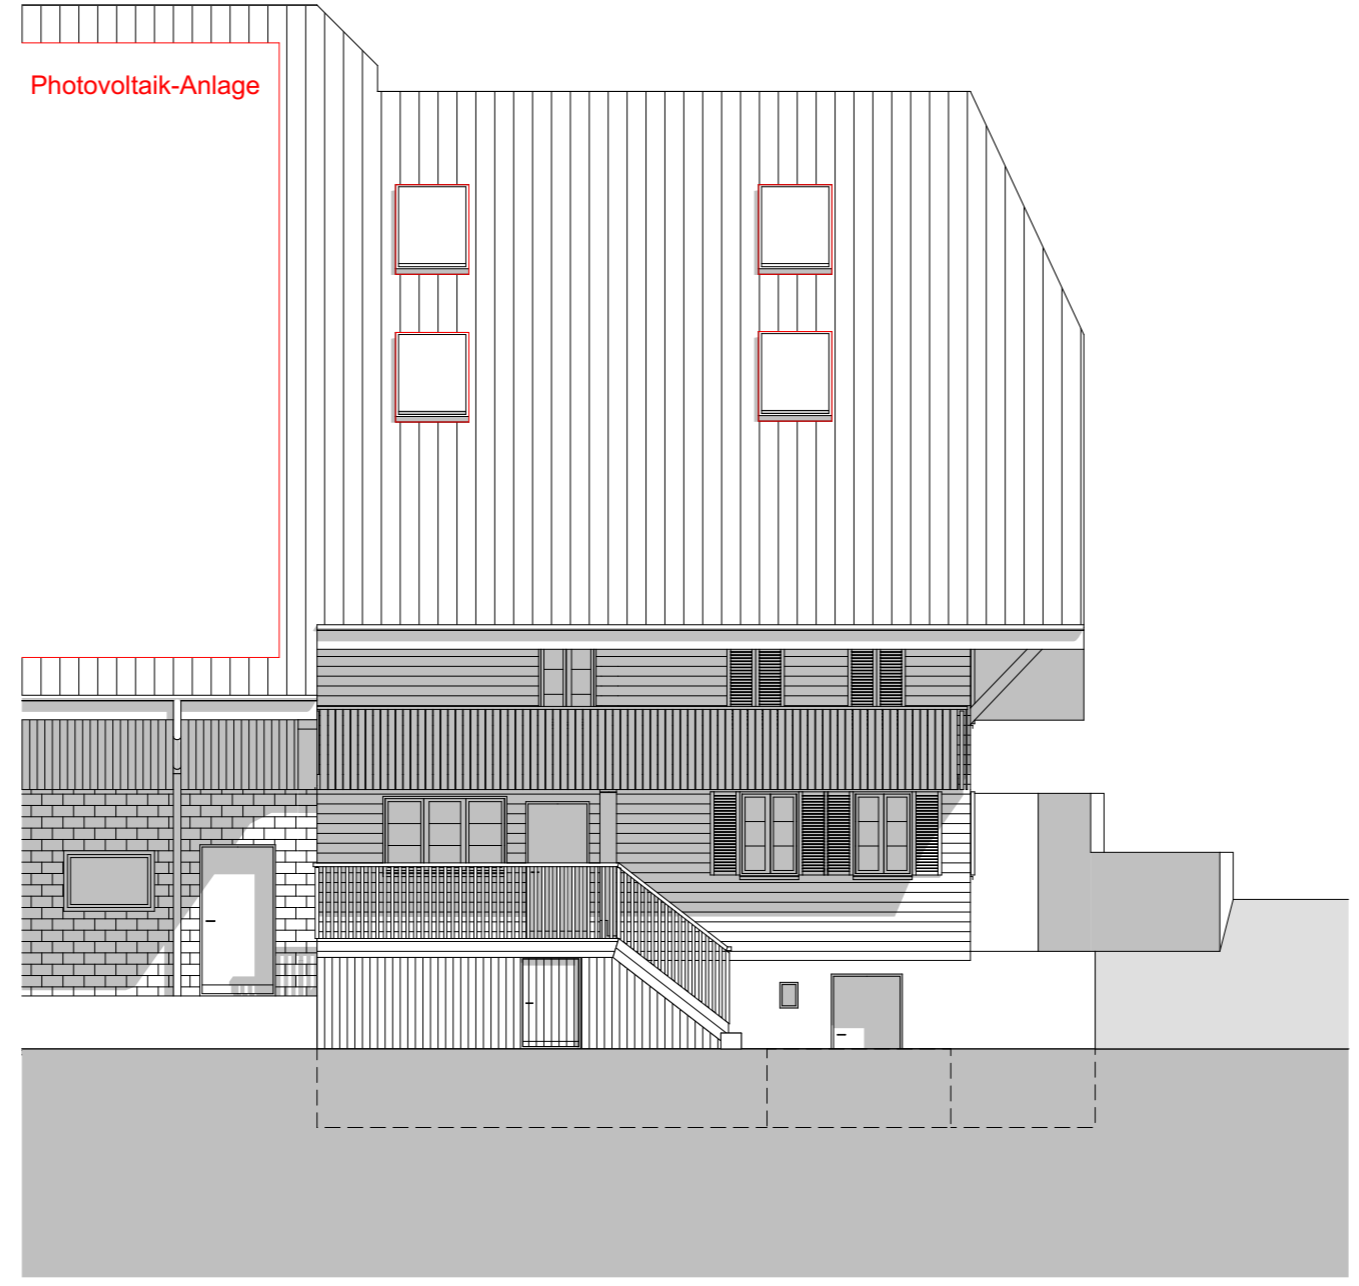

# Schnitte, Fassaden

**Bauherr:**  
Rolf Aeschlimann, Ennetiflis 1, 6192 Wiggen

**Objekt:**  
Umbau Wohnhaus, Ennetiflis 1, 6192 Wiggen

**Zeichner:** SM/GS  
**Datum:** 08.09.2022  
**Rev.:**  
**Mst:** 1:100 / Format: 84/60

■ Neu    ■ Abbruch    ■ Bestand

Der Bauherr und  
Grundeigentümer : \_\_\_\_\_

Der Architekt : \_\_\_\_\_

**Nordfassade**

**Ostfassade**

**Südfassade**

**Schnitt A-A**