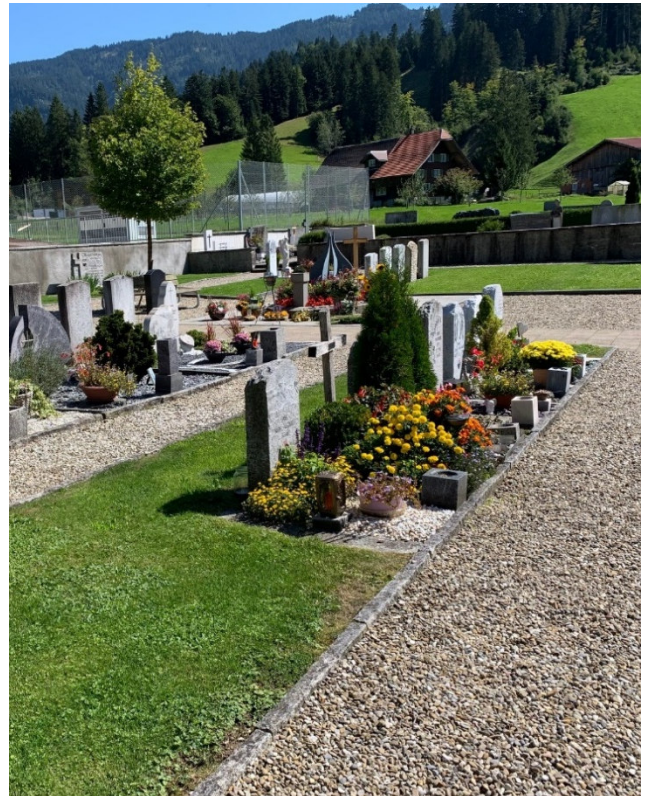

Reihengrab für Urnenbestattungen

Allgemeine Bestimmungen

- Konzessionsdauer 20 Jahre
- Feuerbestattung (Kremation und Urnenbeisetzung)
- Das Grab wird von den Angehörigen bepflanzt.
- Die Gräber werden fortlaufend gemäss Belegungsplan angelegt.
- Auf Wunsch kann eine Urne in ein bestehendes Reihengrab eines verstorbenen Angehörigen beigesetzt werden (Zweitbestattung). Die Urne darf in der Regel nur in den ersten 10 Jahren der ordentlichen Ruhezeit eines Grabes beigesetzt werden.
- Die Inschrift erfolgt auf einem privaten Grabdenkmal. Entwürfe für Grabdenkmäler und Änderungen sind der Friedhofverwaltung zur Genehmigung vorzulegen.

Gebühren

Konzession: CHF 800.00

Bestattung: CHF 400.00

Inschrift: Die Angehörigen sind in der Beschriftung weitgehend frei. Die Vorschriften des Friedhof- und Bestattungsreglements sind einzuhalten.