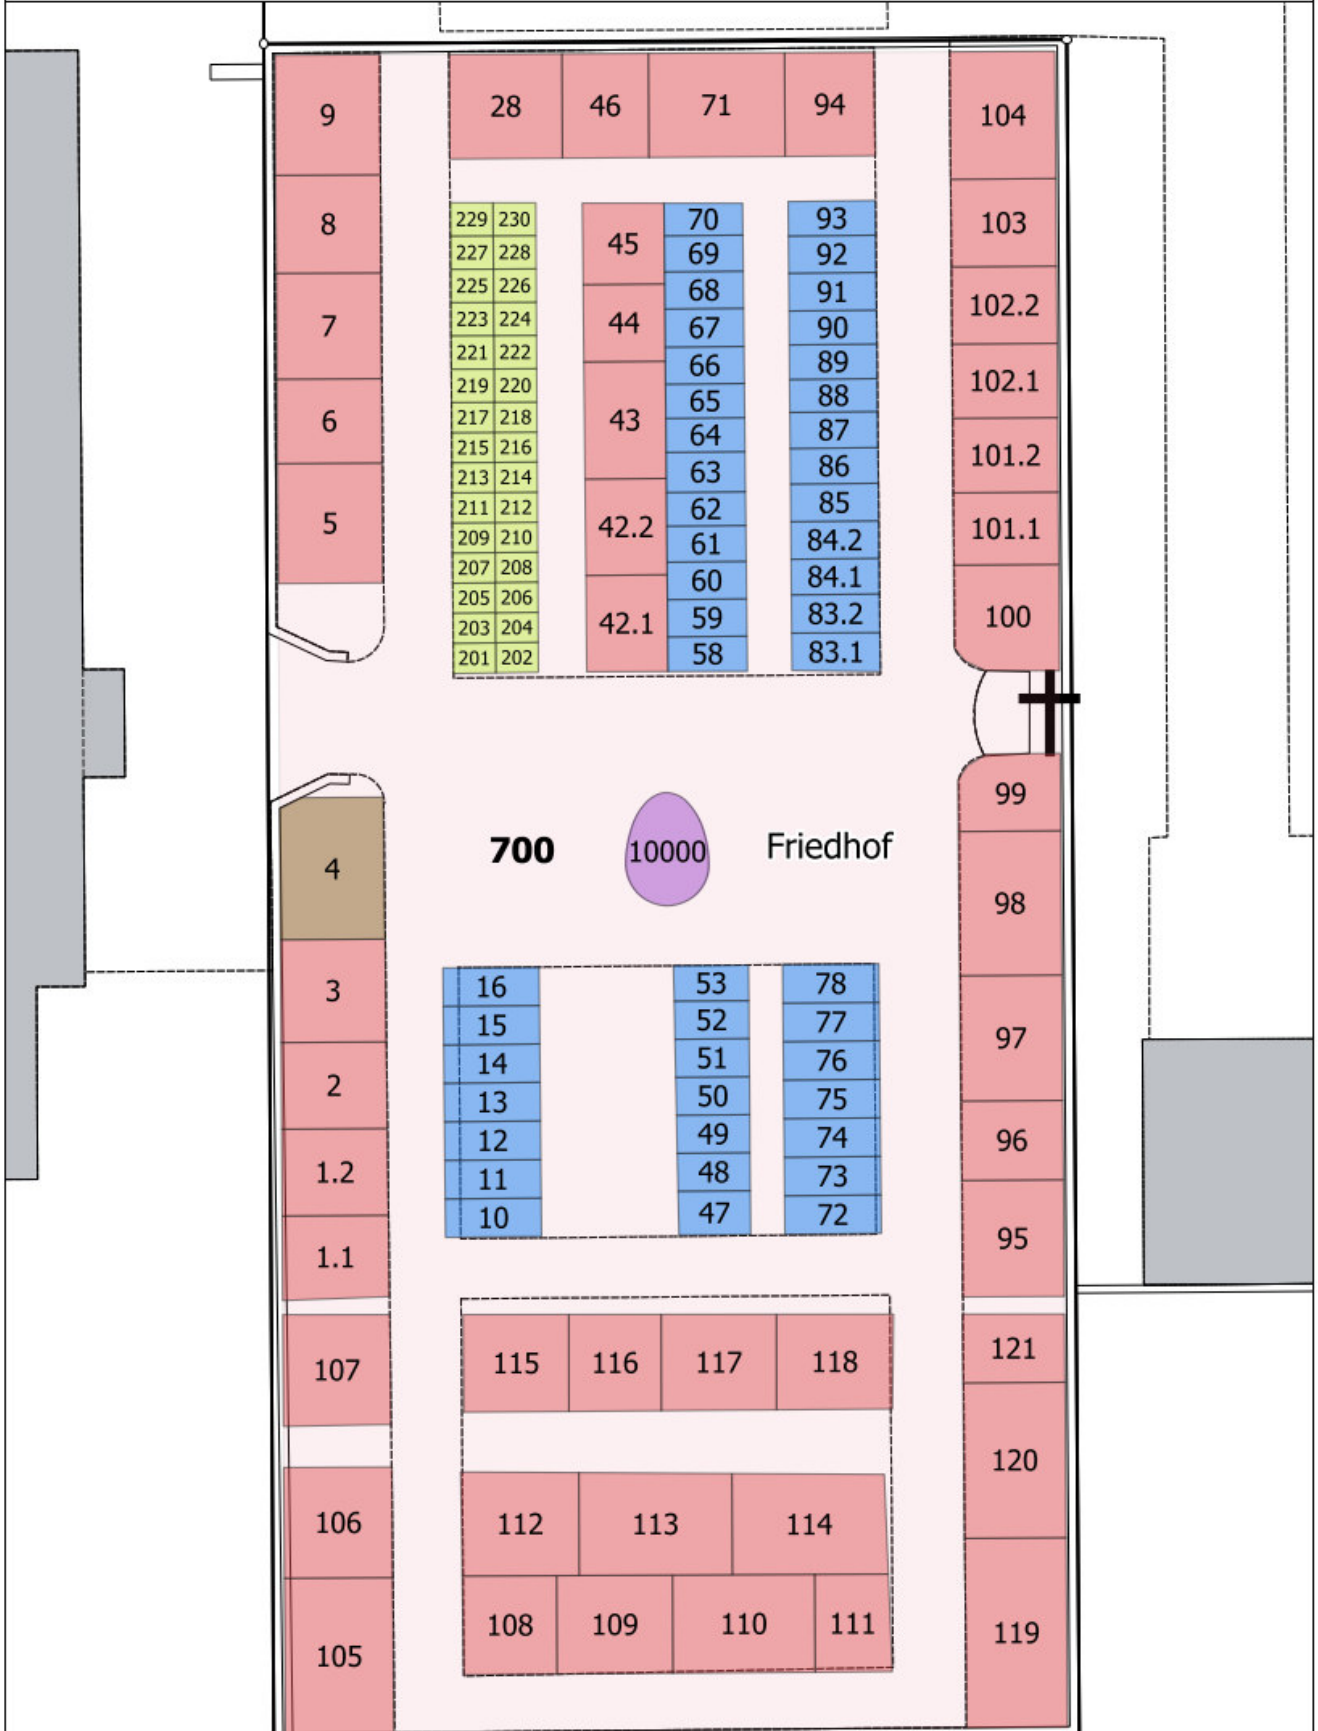

Friedhofplan Wigen

- Reihengräber Urnenbestattung
- Familiengräber
- Gemeinschaftsgrab
- Reihengräber Erdbestattung
- Priestergrab