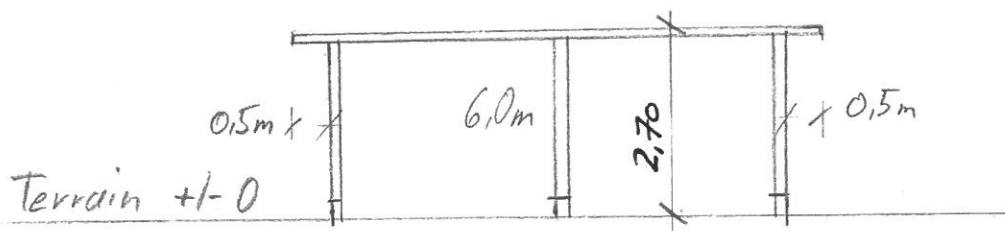

Objekt : Auto unterstand Binzberg
Schärli 6196 Marbach

Bauherr : Hanspeter Friedli Binzberg

Grundriss M 1:100

Ansicht

Schnitt: DACHNEIGUNG 3°